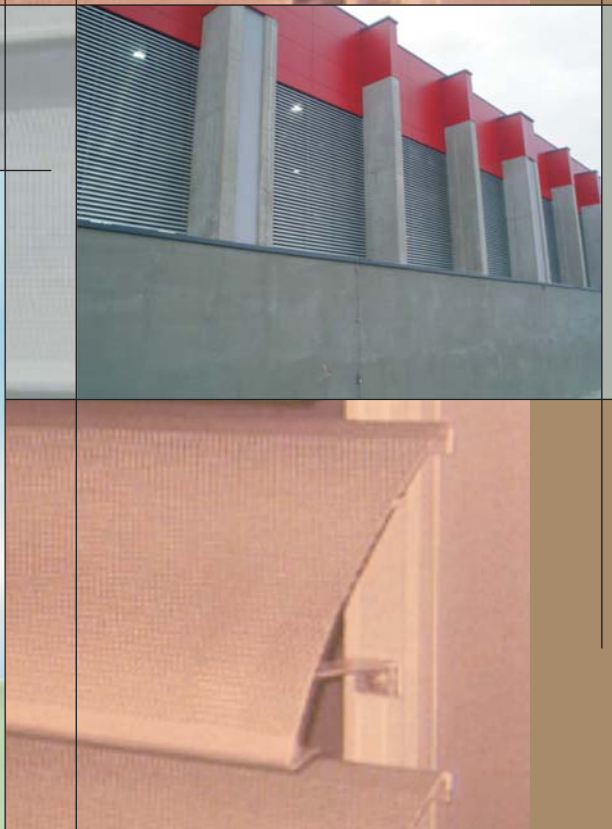

Novo v ponudbi za senčenje
večjih steklenih površin