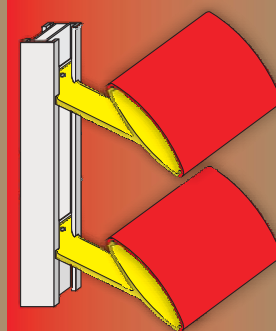

# Elementi:

\* vodilo

\* nosilec lamele

\* lamela

\* imbus vijak  
M6 x 10

## Variante montaže:

- max. razpon med vodili = 2000mm