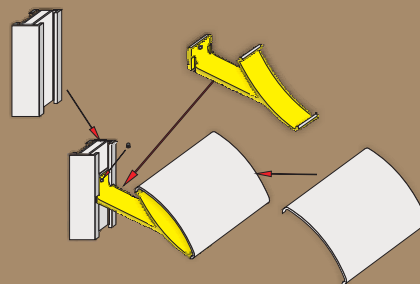

# Elementi:

\* vodilo

\* nosilec lamele

\* lamela

\* imbus vijak  
M6 x 10

## Variante montaže:

- max. razpon med vodili = 2000mm