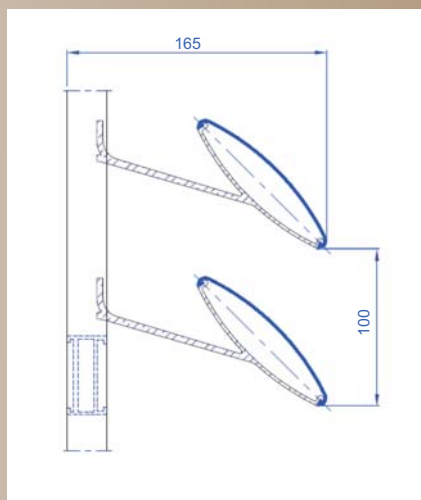

# Elementi:

\* vodilo

\* nosilec lamele

\* lamela

\* imbus vijak  
M6 x 10

## Variante montaže:

- max. razpon med vodili = 2000mm