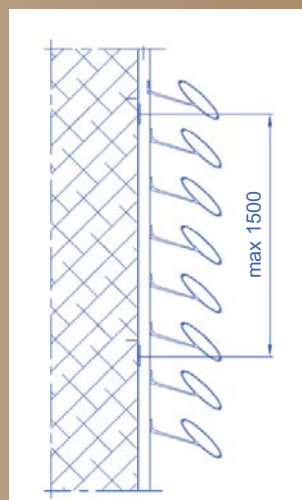

# Elementi:

\* vodilo

\* nosilec lamele

\* lamela

\* imbus vijak  
M6 x 10

## Variante montaže:

- max. razpon med vodili = 2000mm