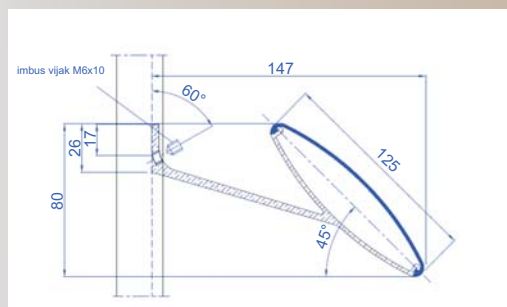

# Elementi:

\* vodilo

\* nosilec lamele

\* lamela

\* imbus vijak  
M6 x 10

## Variante montaže:

- max. razpon med vodili = 2000mm