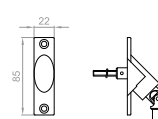

ELEKTRIČNO

ZGLOBI

85 x 22mm - 45°

72 x 17mm - 45°

51 x 22mm - 45°

85 x 22mm - 90°

LAMELE

C - 85mm

C - 80mm

F - 80mm

Z - 75mm

Z - 90mm