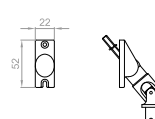

ELEKTRIČNO

ZGLOBI

85 x 22mm - 45°

72 x 17mm - 45°

51 x 22mm - 45°

85 x 22mm - 90°

LAMELE

C - 85mm

C - 80mm

F - 80mm

Z - 75mm

Z - 90mm