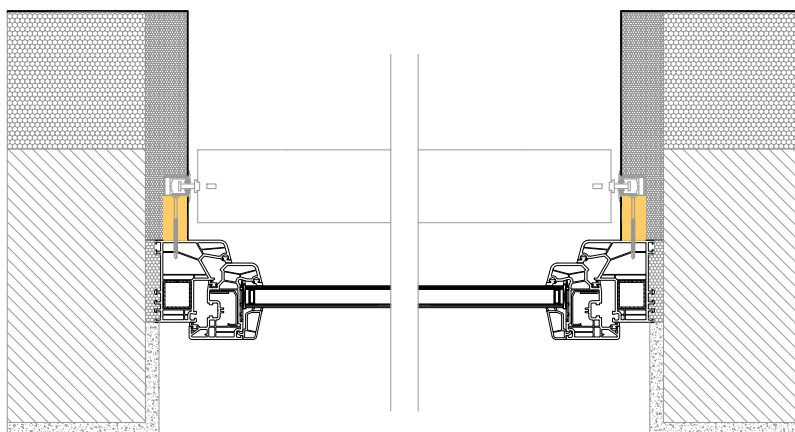

VODILA

ROLO KOMARNIK

UPRAVLJANJE

ELEKTRIČNO

ZGLOBI

LAMELE