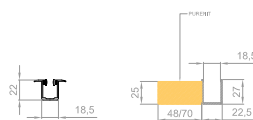

PURENIT VODILO

VODILA

ROLO KOMARNIK

UPRAVLJANJE

ELEKTRIČNO

ZGLOBI

LAMELE