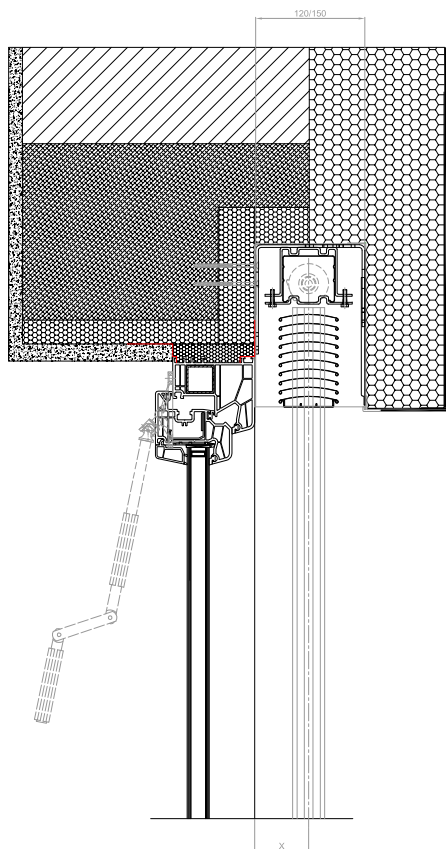

PURENIT VODILO