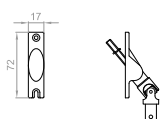

ELEKTRIČNO

ZGLOBI

85 x 22mm - 45°

72 x 17mm - 45°

51 x 22mm - 45°

85 x 22mm - 90°

LAMELE

C - 85mm

C - 80mm

F - 80mm

Z - 75mm

Z - 90mm