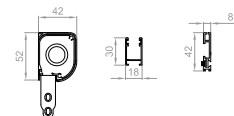

ROLO KOMARNIK