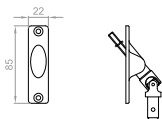

ELEKTRIČNO

ZGLOBI

85 x 22mm - 45°

72 x 17mm - 45°

51 x 22mm - 45°

85 x 22mm - 90°

LAMELE

C - 85mm

C - 80mm

F - 80mm

Z - 75mm

Z - 90mm