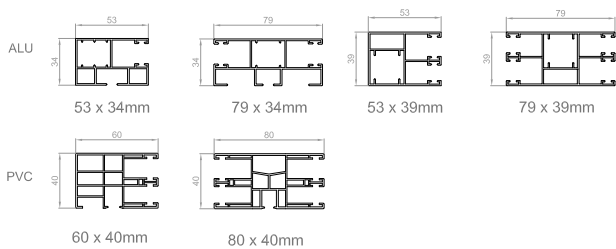

MEDLE

Nadokenska roleta INLINE 225

OMARICA

dim 230x225

LAMELE

ALU - 43mm

ALU - 39mm

PVC - 39mm

VODILA

53 x 34mm

79 x 34mm

53 x 39mm

79 x 39mm

60 x 40mm

80 x 40mm

UPRAVLJANJE