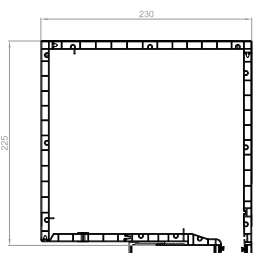

MEDLE

Nadokenska roleta INLINE 225

OMARICA

dim 230x225

LAMELE

ALU - 43mm

ALU - 39mm

PVC - 39mm

VODILA

53 x 34mm

79 x 34mm

53 x 39mm

79 x 39mm

60 x 40mm

80 x 40mm

UPRAVLJANJE