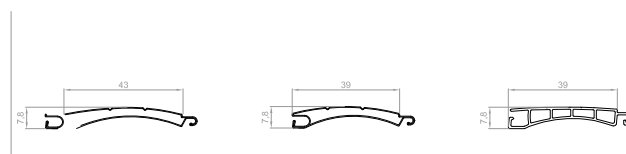

MEDLE

Nadokenska roleta INLINE 225

OMARICA

dim 230x225

LAMELE

ALU - 43mm

ALU - 39mm

PVC - 39mm

VODILA

53 x 34mm

79 x 34mm

53 x 39mm

79 x 39mm

60 x 40mm

80 x 40mm

UPRAVLJANJE