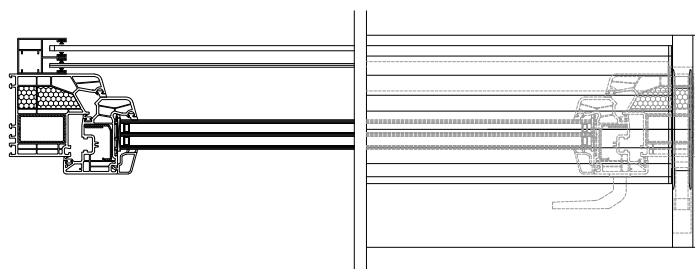

MEDLE

Nadokenska roleta INLINE 225

OMARICA

dim 230x225

LAMELE

ALU - 43mm

ALU - 39mm

PVC - 39mm

VODILA

53 x 34mm

79 x 34mm

53 x 39mm

79 x 39mm

60 x 40mm

80 x 40mm

UPRAVLJANJE

NAVJALEC

MC

ELEKTRIČNO