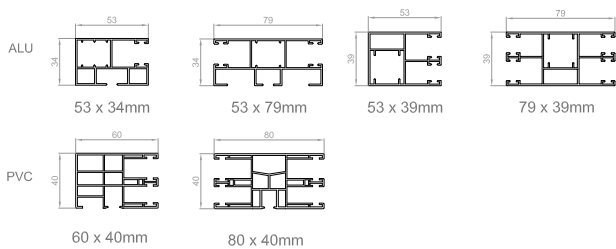

MEDLE

Nadokenska roleta MULTI-ROLLBOX

OMARICA

dim 200x230

LAMELE

ALU - 43mm

ALU - 39mm

PVC - 39mm

VODILA

53 x 34mm

53 x 79mm

53 x 39mm

79 x 39mm

60 x 40mm

80 x 40mm

UPRAVLJANJE