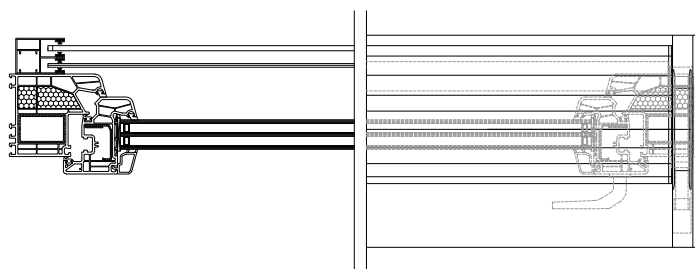

MEDLE

Nadokenska roleta MULTI-ROLLBOX

OMARICA

dim 200x230

LAMELE

ALU - 43mm

ALU - 39mm

PVC - 39mm

VODILA

53 x 34mm

53 x 79mm

53 x 39mm

79 x 39mm

60 x 40mm

80 x 40mm

UPRAVLJANJE

NAVJALEC

MC

ELEKTRIČNO