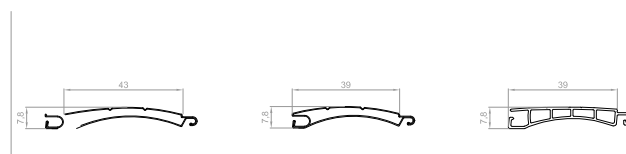

MEDLE

Nadokenska roleta MULTI-ROLLBOX

OMARICA

dim 200x230

LAMELE

ALU - 43mm

ALU - 39mm

PVC - 39mm

VODILA

53 x 34mm

53 x 79mm

53 x 39mm

79 x 39mm

60 x 40mm

80 x 40mm

UPRAVLJANJE