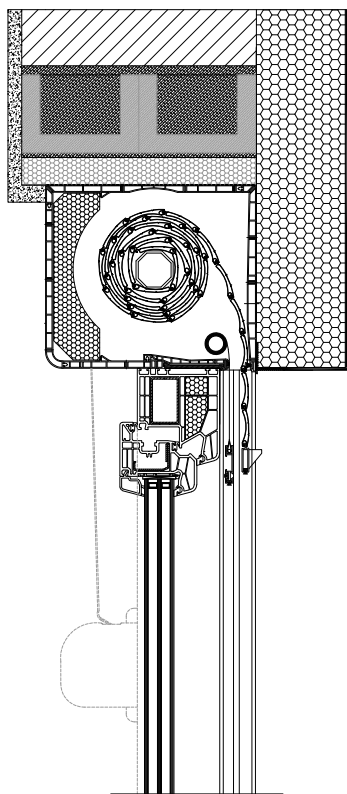

MEDLE

Nadokenska roleta MULTI-ROLLBOX

OMARICA

dim 200x230

LAMELE

ALU - 43mm

ALU - 39mm

PVC - 39mm

VODILA

53 x 34mm

53 x 79mm

53 x 39mm

79 x 39mm

60 x 40mm

80 x 40mm

UPRAVLJANJE

NAVJALEC

MC

ELEKTRIČNO