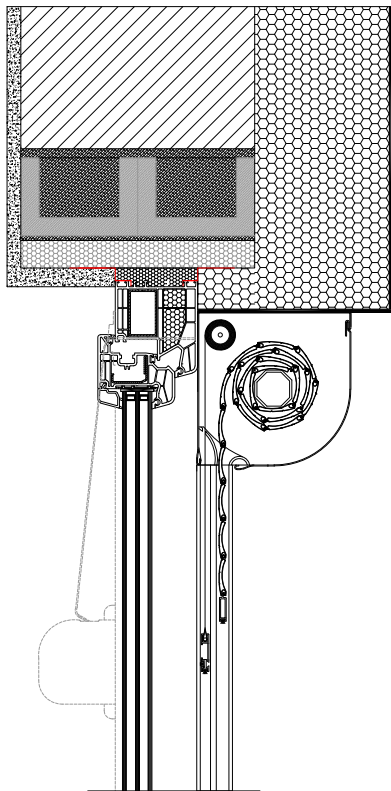

MEDLE

Predokenska roleta ČETR-OVAL

ČETR OVAL 150

ČETR OVAL 180

OMARICA

Dimenzija omarice
X = 150mm
180mm

Maksimalna višina rolete

Brez komarnika	S komarnikom
174,3cm	115,8cm
265,5cm	255cm

LAMELE

ALU - 39mm

PVC - 39mm

ALU - 43mm

VODILA

53 x 22mm

80 x 22mm

53 x 39mm

85 x 39mm

UPRAVLJANJE

NAVJALEC

MC

ELEKTRIČNO