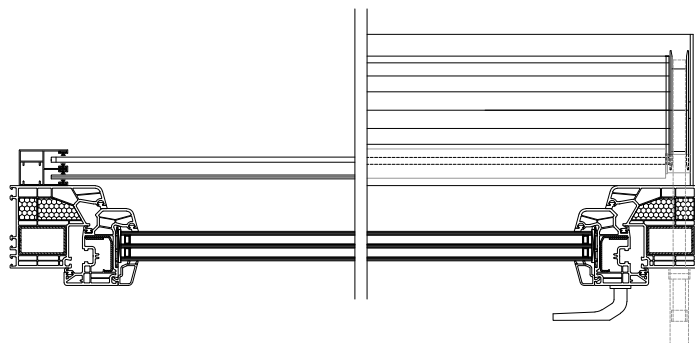

MEDLE

Predokenska roleta ČETR-OVAL

ČETR OVAL 150

ČETR OVAL 180

OMARICA

Dimenzija omarice
X = 150mm
180mm

Maksimalna višina rolete

Brez komarnika	S komarnikom
174,3cm	115,8cm
265,5cm	255cm

LAMELE

ALU - 39mm

PVC - 39mm

ALU - 43mm

VODILA

53 x 22mm

80 x 22mm

53 x 39mm

85 x 39mm

UPRAVLJANJE

NAVJALEC

MC

ELEKTRIČNO