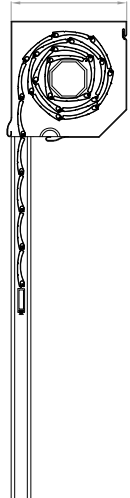

MEDLE

Predokenska roleta IDEAL 45°

IDEAL 125

126

IDEAL 137

138,5

IDEAL 150

151

IDEAL 165

166,5

IDEAL 180

183,5

OMARICA

Oznaka omarice

125mm
137mm
150mm
165mm
180mm
205mm

Maksimalna višina rolete

Brez komarnika

106,8cm
146,4cm
174,3cm
214,9cm
265,5cm
376,2cm

S komarnikom

115,8cm
171,2cm
255cm

LAMELE

ALU - 39mm

PVC - 39mm

ALU - 43mm

VODILA

53 x 22mm

80 x 22mm

53 x 39mm

85 x 39mm

UPRAVLJANJE

NAVJALEC

MC