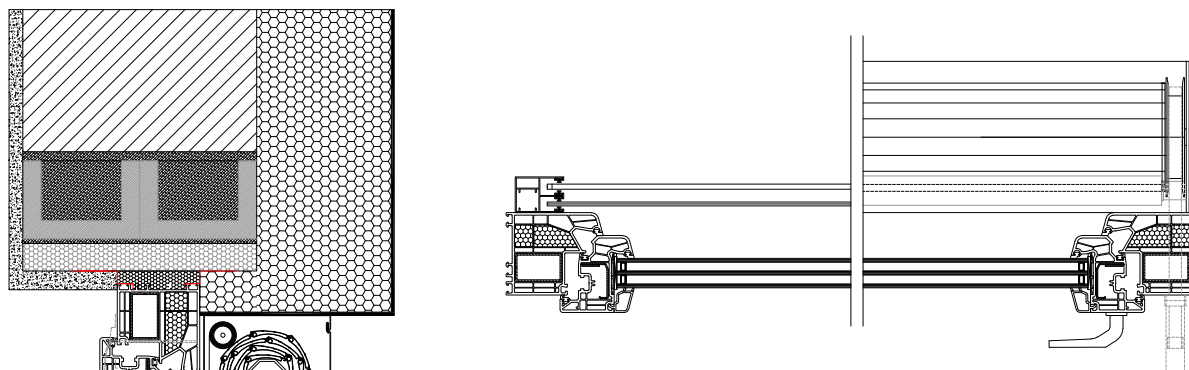

MEDLE

Predokenska roleta IDEAL 45°

IDEAL 125

126

IDEAL 137

138,5

IDEAL 150

151

IDEAL 165

166,5

IDEAL 180

183,5

OMARICA

Oznaka omarice

125mm
137mm
150mm
165mm
180mm
205mm

Maksimalna višina rolete

Brez komarnika

106,8cm
146,4cm
174,3cm
214,9cm
265,5cm
376,2cm

S komarnikom

115,8cm
171,2cm
255cm

LAMELE

ALU - 39mm

PVC - 39mm

ALU - 43mm

VODILA

53 x 22mm

80 x 22mm

53 x 39mm

85 x 39mm

UPRAVLJANJE

NAVJALEC

MC