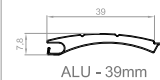

IDEAL 165

166,5

IDEAL 180

183,5

OMARICA

Oznaka omarice

125mm
137mm
150mm
165mm
180mm
205mm

Maksimalna višina rolete

Brez komarnika

106,8cm
146,4cm
174,3cm
214,9cm
265,5cm
376,2cm

S komarnikom

115,8cm
171,2cm
255cm

LAMELE

ALU - 39mm

PVC - 39mm

ALU - 43mm