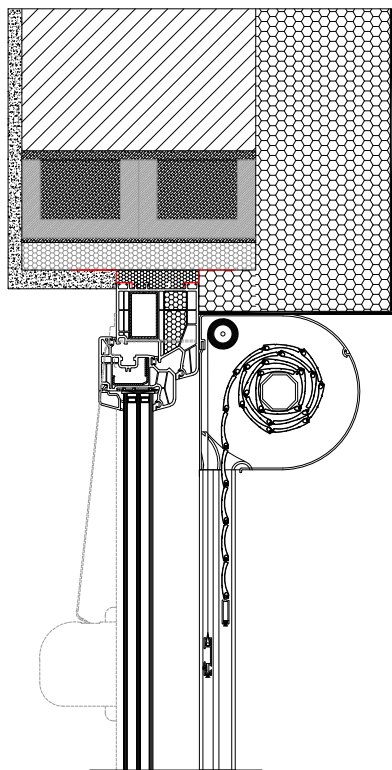

## Predokenska roleta OVAL

OVAL 137

OVAL 165

OVAL 180

### OMARICA

Dimenzija omarice  
X-Y

137 (147x142mm)  
165 (175x170mm)  
180 (190x183mm)

### LAMELE

ALU - 39mm

PVC - 39mm

ALU - 43mm

### VODILA

53 x 22mm

80 x 22mm

53 x 39mm

85 x 39mm