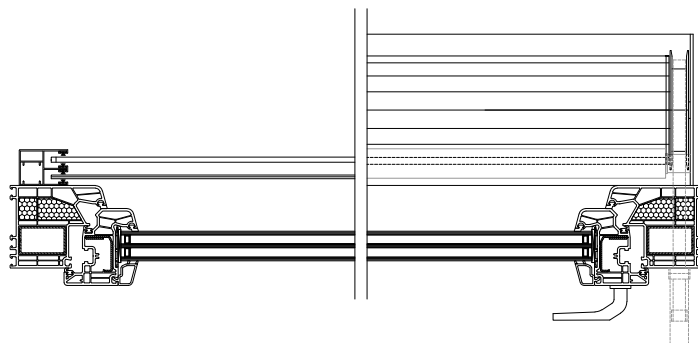

## Predokenska roleta OVAL

OVAL 137

OVAL 165

OVAL 180

### OMARICA

Dimenzija omarice  
X-Y

137 (147x142mm)  
165 (175x170mm)  
180 (190x183mm)

### LAMELE

ALU - 39mm

PVC - 39mm

ALU - 43mm

### VODILA

53 x 22mm

80 x 22mm

53 x 39mm

85 x 39mm