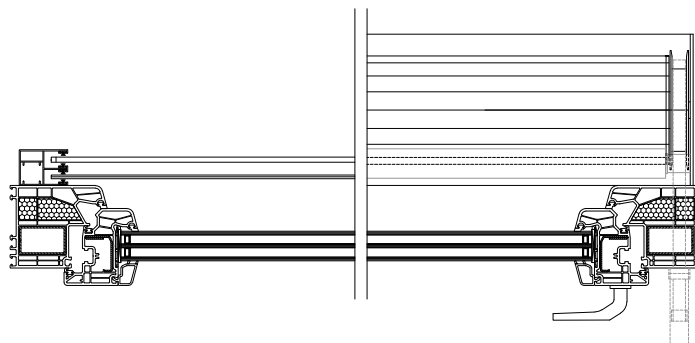

MEDLE

Podometna roleta 20°

Podometna
20° 137

Podometna
20° 165

Podometna
20° 180

OMARICA

Dimenzija omarice

X = 137mm
165mm
180mm

Maksimalna višina rolete

Brez komarnika

146,4cm
214,9cm
265,5cm

S komarnikom

171,2cm
255cm

LAMELE

VODILA

53 x 22mm

80 x 22mm

53 x 39mm

85 x 39mm

UPRAVLJANJE

NAVVALEC

MC

ELEKTRIČNO