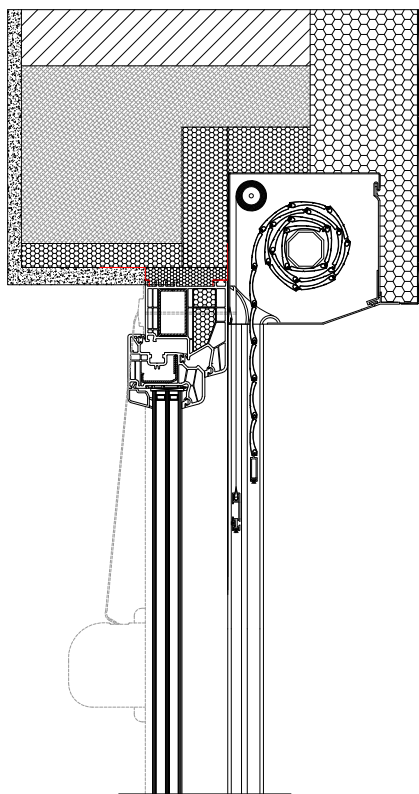

MEDLE

Podometna roleta 20°

Podometna
20° 137

Podometna
20° 165

Podometna
20° 180

OMARICA

Dimenzija omarice

X = 137mm
165mm
180mm

Maksimalna višina rolete

Brez komarnika

146,4cm
214,9cm
265,5cm

S komarnikom

171,2cm
255cm

LAMELE

VODILA

53 x 22mm

80 x 22mm

53 x 39mm

85 x 39mm

UPRAVLJANJE

NAVVALEC

MC

ELEKTRIČNO