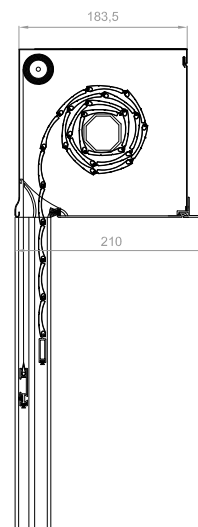

MEDLE

Podometna roleta 90°

Podometna
90° 137

Podometna
90° 150

Podometna
90° 165

Podometna
90° 180

OMARICA

Oznake omarice

137
150
165
180
205

Maksimalna višina rolete

Brez komarnika

146,4cm
174,3cm
214,9cm
265,5cm
376,2cm

S komarnikom

115,8cm
171,2cm
255cm

LAMELE

ALU - 39mm

PVC - 39mm

ALU - 43mm

VODILA

53 x 22mm

80 x 22mm

53 x 39mm

85 x 39mm

UPRAVLJANJE