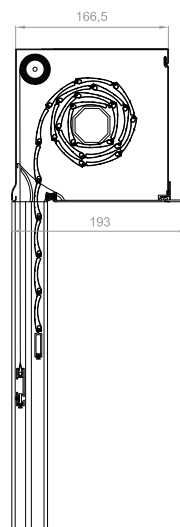

MEDLE

Podometna roleta 90°

Podometna
90° 137

Podometna
90° 150

Podometna
90° 165

Podometna
90° 180

OMARICA

Oznake omarice

137
150
165
180
205

Maksimalna višina rolete

Brez komarnika

146,4cm
174,3cm
214,9cm
265,5cm
376,2cm

S komarnikom

115,8cm
171,2cm
255cm

LAMELE

ALU - 39mm

PVC - 39mm

ALU - 43mm

VODILA

53 x 22mm

80 x 22mm

53 x 39mm

85 x 39mm

UPRAVLJANJE