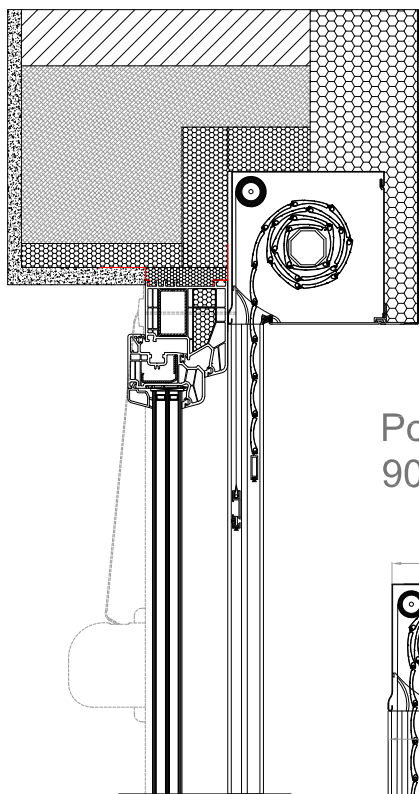

MEDLE

Podometna roleta 90°

Podometna
90° 137

Podometna
90° 150

Podometna
90° 165

Podometna
90° 180

OMARICA

Oznake omarice

137
150
165
180
205

Maksimalna višina rolete

Brez komarnika

146,4cm
174,3cm
214,9cm
265,5cm
376,2cm

S komarnikom

115,8cm
171,2cm
255cm

LAMELE

ALU - 39mm

PVC - 39mm

ALU - 43mm

VODILA

53 x 22mm

80 x 22mm

53 x 39mm

85 x 39mm

UPRAVLJANJE