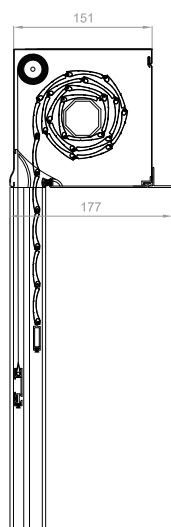

MEDLE

Podometna roleta 90°

Podometna
90° 137

Podometna
90° 150

Podometna
90° 165

Podometna
90° 180

OMARICA

Oznake omarice

137
150
165
180
205

Maksimalna višina rolete

Brez komarnika

146,4cm
174,3cm
214,9cm
265,5cm
376,2cm

S komarnikom

115,8cm
171,2cm
255cm

LAMELE

ALU - 39mm

PVC - 39mm

ALU - 43mm

VODILA

53 x 22mm

80 x 22mm

53 x 39mm

85 x 39mm

UPRAVLJANJE