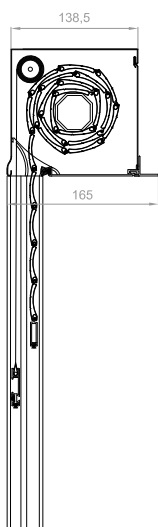

MEDLE

Podometna roleta 90°

Podometna
90° 137

Podometna
90° 150

Podometna
90° 165

Podometna
90° 180

OMARICA

Oznake omarice

137
150
165
180
205

Maksimalna višina rolete

Brez komarnika

146,4cm
174,3cm
214,9cm
265,5cm
376,2cm

S komarnikom

115,8cm
171,2cm
255cm

LAMELE

ALU - 39mm

PVC - 39mm

ALU - 43mm

VODILA

53 x 22mm

80 x 22mm

53 x 39mm

85 x 39mm

UPRAVLJANJE