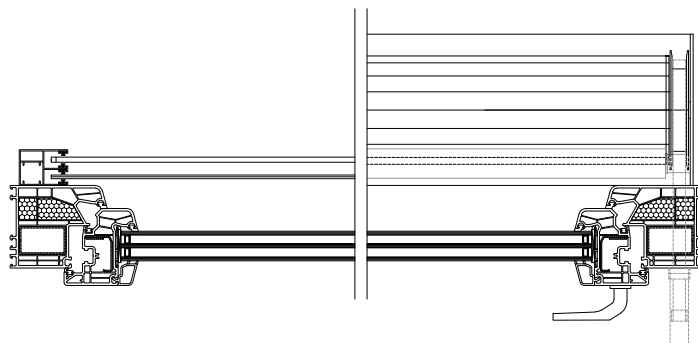

MEDLE

Podometna roleta 90°

Podometna
90° 137

Podometna
90° 150

Podometna
90° 165

Podometna
90° 180

OMARICA

Oznake omarice

137
150
165
180
205

Maksimalna višina rolete

Brez komarnika

146,4cm
174,3cm
214,9cm
265,5cm
376,2cm

S komarnikom

115,8cm
171,2cm
255cm

LAMELE

ALU - 39mm

PVC - 39mm

ALU - 43mm

VODILA

53 x 22mm

80 x 22mm

53 x 39mm

85 x 39mm

UPRAVLJANJE

NAVJALEC

MC

ELEKTRIČNO