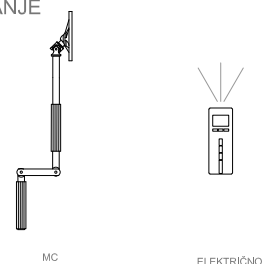

MEDLE

KRATER 130 - PODOMETNA MASKA (primer)

VODILA

ROLO KOMARNIK

UPRAVLJANJE

ZGLOBI

85 x 22mm - 45°

72 x 17mm - 45°

51 x 22mm - 45°

85 x 22mm - 90°

LAMELE

C - 65mm

C - 80mm

F - 80mm

Z - 75mm

Z - 90mm