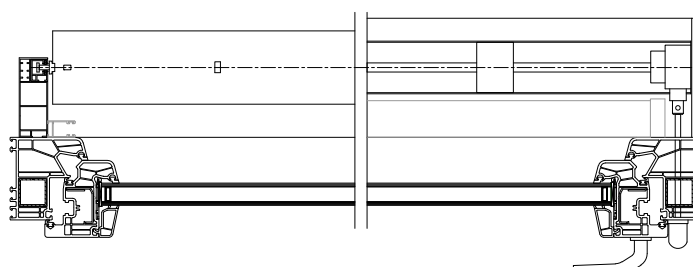

MEDLE

KRATER 130 - PODOMETNA MASKA (primer)

VODILA

ROLO KOMARNIK

UPRAVLJANJE

ZGLOBI

85 x 22mm - 45°

72 x 17mm - 45°

51 x 22mm - 45°

85 x 22mm - 90°

LAMELE

C - 65mm

C - 80mm

F - 80mm

Z - 75mm

Z - 90mm