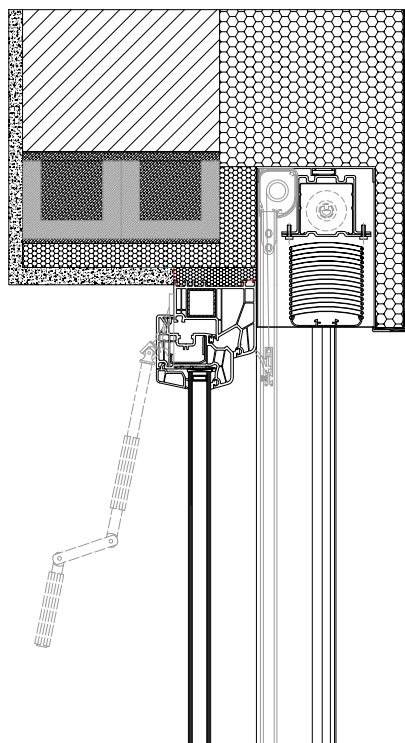

MEDLE

KRATER 130 - PODOMETNA MASKA (primer)

VODILA

ROLO KOMARNIK

UPRAVLJANJE

ZGLOBI

85 x 22mm - 45°

72 x 17mm - 45°

51 x 22mm - 45°

85 x 22mm - 90°

LAMELE

C - 65mm

C - 80mm

F - 80mm

Z - 75mm

Z - 90mm