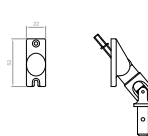

MEDLE

KRATER 130 - PODOMETNA MASKA (primer)

VODILA

ROLO KOMARNIK

UPRAVLJANJE

ZGLOBI

85 x 22mm - 45°

72 x 17mm - 45°

51 x 22mm - 45°

85 x 22mm - 90°

LAMELE

C - 65mm

C - 80mm

F - 80mm

Z - 75mm

Z - 90mm