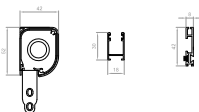

MEDLE

KRATER 130 - PODOMETNA MASKA (primer)

VODILA

ROLO KOMARNIK

UPRAVLJANJE

ZGLOBI

85 x 22mm - 45°

72 x 17mm - 45°

51 x 22mm - 45°

85 x 22mm - 90°

LAMELE

C - 65mm

C - 80mm

F - 80mm

Z - 75mm

Z - 90mm