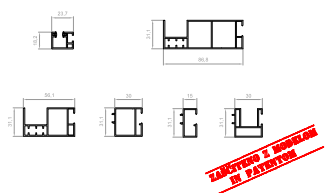

MEDLE

KRATER 130 - PODOMETNA MASKA (primer)

VODILA

ROLO KOMARNIK

UPRAVLJANJE

ZGLOBI

85 x 22mm - 45°

72 x 17mm - 45°

51 x 22mm - 45°

85 x 22mm - 90°

LAMELE

C - 65mm

C - 80mm

F - 80mm

Z - 75mm

Z - 90mm