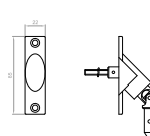

MEDLE

KRATER 130 - PODOMETNA MASKA (primer)

VODILA

ROLO KOMARNIK

UPRAVLJANJE

ZGLOBI

85 x 22mm - 45°

72 x 17mm - 45°

51 x 22mm - 45°

85 x 22mm - 90°

LAMELE

C - 65mm

C - 80mm

F - 80mm

Z - 75mm

Z - 90mm