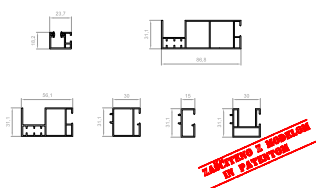

MEDLE

KRATER 130 - VIDNA MASKA (primer)

VODILA

ROLO KOMARNIK

UPRAVLJANJE

ZGLOBI

85 x 22mm - 45°

72 x 17mm - 45°

51 x 22mm - 45°

85 x 22mm - 90°

LAMELE

C - 65mm

C - 80mm

F - 80mm

Z - 75mm

Z - 90mm