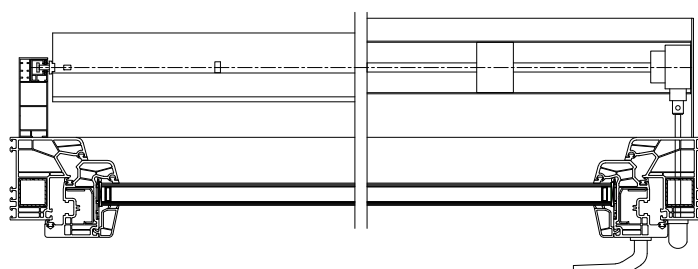

MEDLE

KRATER 130 - VIDNA MASKA (primer)

VODILA

ROLO KOMARNIK

UPRAVLJANJE

ZGLOBI

85 x 22mm - 45°

72 x 17mm - 45°

51 x 22mm - 45°

85 x 22mm - 90°

LAMELE

C - 65mm

C - 80mm

F - 80mm

Z - 75mm

Z - 90mm