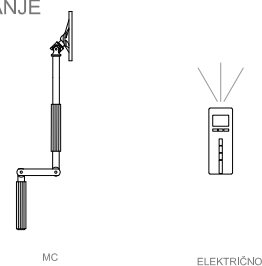

MEDLE

KRATER 130 - VIDNA MASKA (primer)

VODILA

ROLO KOMARNIK

UPRAVLJANJE

ZGLOBI

85 x 22mm - 45°

72 x 17mm - 45°

51 x 22mm - 45°

85 x 22mm - 90°

LAMELE

C - 65mm

C - 80mm

F - 80mm

Z - 75mm

Z - 90mm