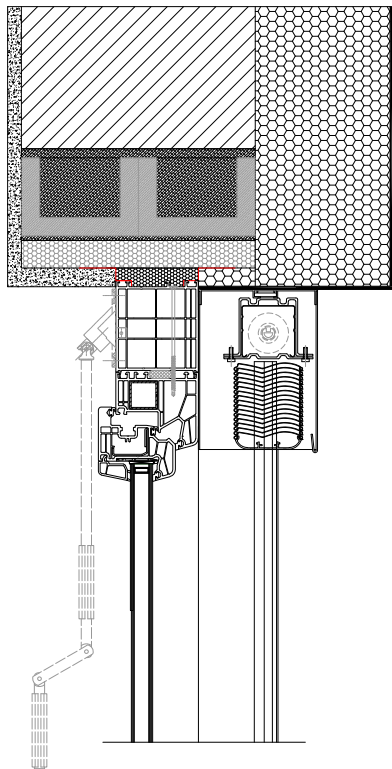

MEDLE

KRATER 130 - VIDNA MASKA (primer)

VODILA

ROLO KOMARNIK

UPRAVLJANJE

ZGLOBI

85 x 22mm - 45°

72 x 17mm - 45°

51 x 22mm - 45°

85 x 22mm - 90°

LAMELE

C - 65mm

C - 80mm

F - 80mm

Z - 75mm

Z - 90mm