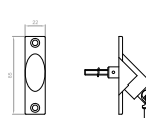

MEDLE

KRATER 130 - VIDNA MASKA (primer)

VODILA

ROLO KOMARNIK

UPRAVLJANJE

ZGLOBI

85 x 22mm - 45°

72 x 17mm - 45°

51 x 22mm - 45°

85 x 22mm - 90°

LAMELE

C - 65mm

C - 80mm

F - 80mm

Z - 75mm

Z - 90mm