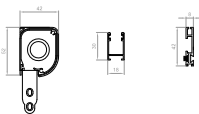

MEDLE

KRATER 130 - VIDNA MASKA (primer)

VODILA

ROLO KOMARNIK

UPRAVLJANJE

ZGLOBI

85 x 22mm - 45°

72 x 17mm - 45°

51 x 22mm - 45°

85 x 22mm - 90°

LAMELE

C - 65mm

C - 80mm

F - 80mm

Z - 75mm

Z - 90mm