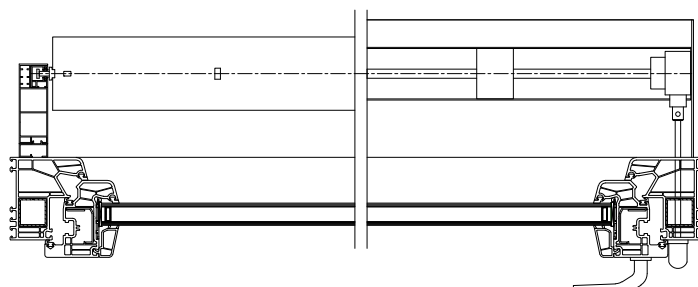

MEDLE

KRATER 150 - PODOMETNA MASKA (primer)

VODILA

**TAKOVCI S PASTROVIM
IN PASTEROM**

ROLO KOMARNIK

UPRAVLJANJE

MC

ELEKTRIČNO

ZGLOBI

85 x 22mm - 45°

72 x 17mm - 45°

51 x 22mm - 45°

85 x 22mm - 90°

LAMELE

C - 65mm

C - 80mm

F - 80mm

Z - 75mm

Z - 90mm