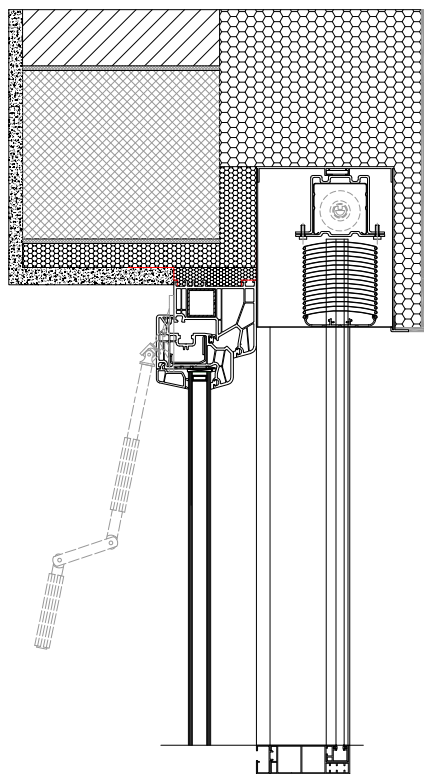

MEDLE

KRATER 150 - PODOMETNA MASKA (primer)

VODILA

**TAKOVCI S PASTROVIM
IN PASTEROM**

ROLO KOMARNIK

UPRAVLJANJE

MC

ELEKTRIČNO

ZGLOBI

85 x 22mm - 45°

72 x 17mm - 45°

51 x 22mm - 45°

85 x 22mm - 90°

LAMELE

C - 65mm

C - 80mm

F - 80mm

Z - 75mm

Z - 90mm