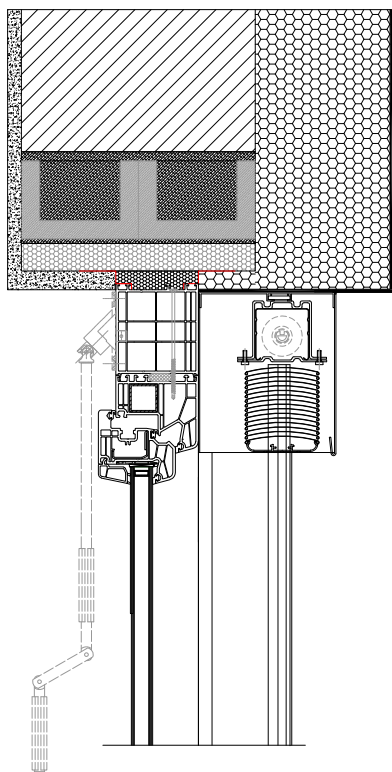

## KRATER 150 - VIDNA MASKA (primer)

### ZGLOBI

85 x 22mm - 45°

72 x 17mm - 45°

51 x 22mm - 45°

85 x 22mm - 90°

### LAMELE

C - 65mm

C - 80mm

F - 80mm

Z - 75mm

Z - 90mm