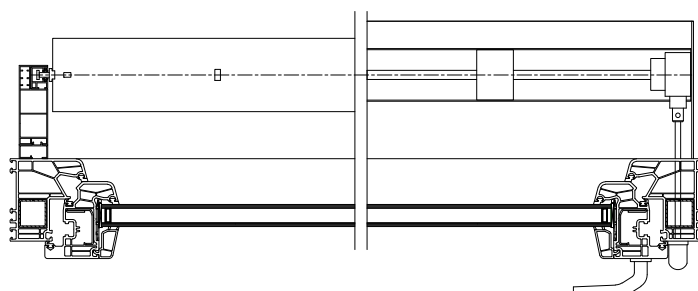

## KRATER 150 - VIDNA MASKA (primer)

### ZGLOBI

85 x 22mm - 45°

72 x 17mm - 45°

51 x 22mm - 45°

85 x 22mm - 90°

### LAMELE

C - 65mm

C - 80mm

F - 80mm

Z - 75mm

Z - 90mm