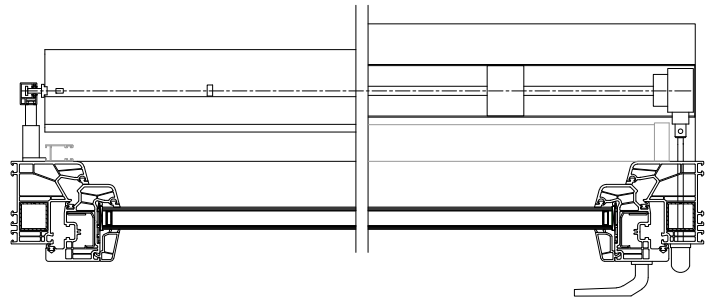

KRPAN - VIDNA MASKA (primer)

NOSILCI

DISTANČNIKI

VODILO

ZGLOBI

85 x 22mm - 45°

72 x 17mm - 45°

51 x 22mm - 45°

85 x 22mm - 90°

LAMELE

C - 65mm

C - 80mm

F - 80mm

Z - 75mm

Z - 90mm