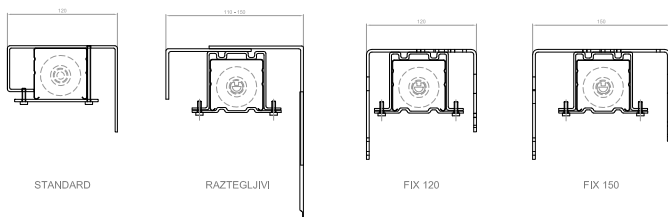

KRPAN - VIDNA MASKA (primer)

NOSILCI

DISTANČNIKI

VODILO

ZGLOBI

85 x 22mm - 45°

72 x 17mm - 45°

51 x 22mm - 45°

85 x 22mm - 90°

LAMELE

C - 65mm

C - 80mm

F - 80mm

Z - 75mm

Z - 90mm