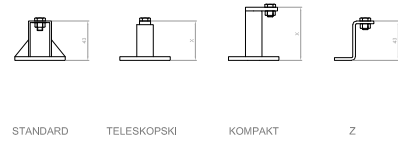

KRPAN - VIDNA MASKA (primer)

NOSILCI

DISTANČNIKI

VODILO

ZGLOBI

85 x 22mm - 45°

72 x 17mm - 45°

51 x 22mm - 45°

85 x 22mm - 90°

LAMELE

C - 65mm

C - 80mm

F - 80mm

Z - 75mm

Z - 90mm