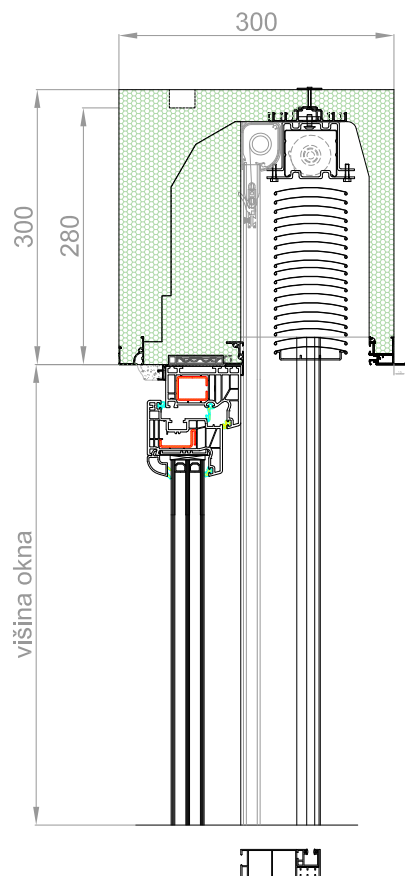

MEDLE

Nadokenska zunanja žaluzija TERMOBOX-V

LAMELE

ALU - 39mm

VODILA

UPRAVLJANJE

ELEKTRIČNO