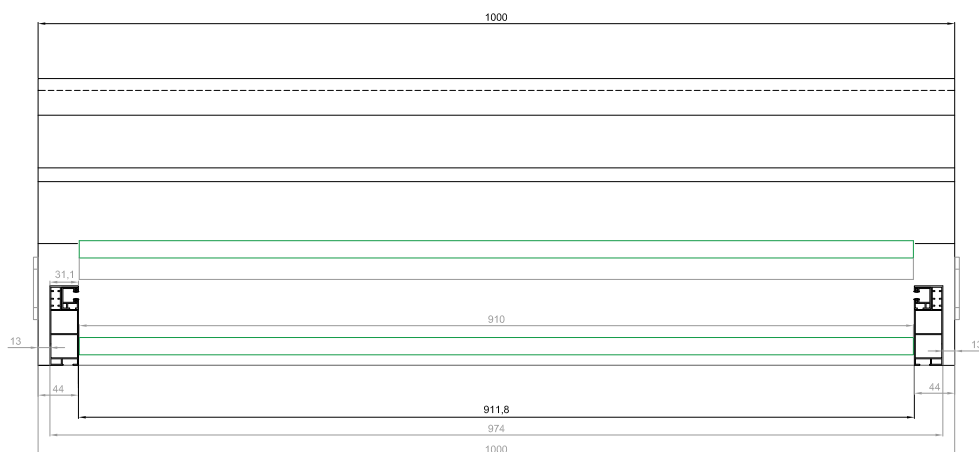

MEDLE

Nadokenska zunanja žaluzija TERMOBOX-V

LAMELE

ALU - 39mm

VODILA

UPRAVLJANJE

ELEKTRIČNO