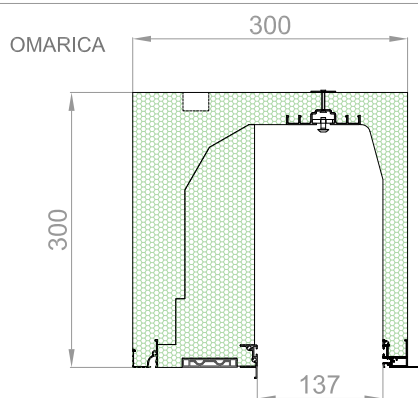

MEDLE

Nadokenska zunanja žaluzija TERMOBOX-V

LAMELE

ALU - 39mm

VODILA

UPRAVLJANJE

ELEKTRIČNO