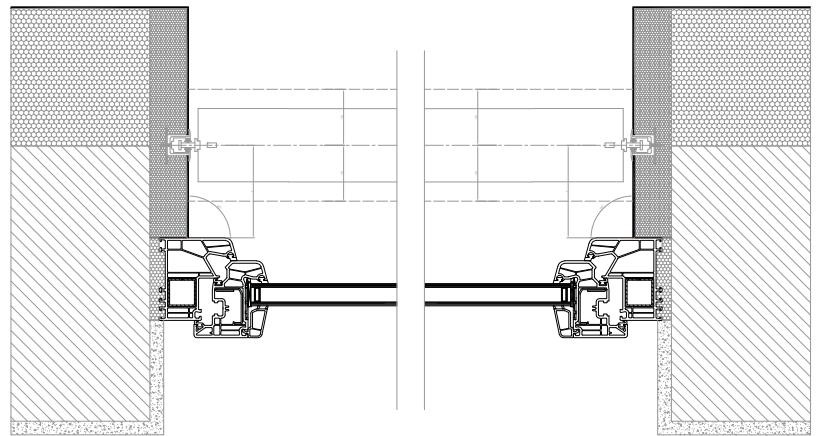

POTOPNO VODILO V EPS IZOLACIJI

VODILA

EPS IZOLACIJA

UPRAVLJANJE

MC

ELEKTRIČNO

ZGLOBI

85 x 22mm - 45°

72 x 17mm - 45°

51 x 22mm - 45°

85 x 22mm - 90°

LAMELE

C - 65mm

C - 80mm

F - 80mm

Z - 75mm

Z - 90mm