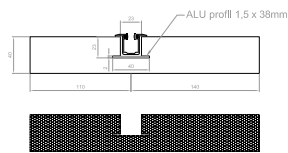

POTOPNO VODILO V EPS IZOLACIJI

VODILA

EPS IZOLACIJA

UPRAVLJANJE

MC

ELEKTRIČNO

ZGLOBI

85 x 22mm - 45°

72 x 17mm - 45°

51 x 22mm - 45°

85 x 22mm - 90°

LAMELE

C - 65mm

C - 80mm

F - 80mm

Z - 75mm

Z - 90mm