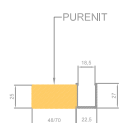

MEDLE

PURENIT VODILO

VODILA

ROLO KOMARNIK

UPRAVLJANJE

MC

ELEKTRIČNO

ZGLOBI

85 x 22mm - 45°

72 x 17mm - 45°

51 x 22mm - 45°

85 x 22mm - 90°

LAMELE

C - 65mm

C - 80mm

F - 80mm

Z - 75mm

Z - 90mm