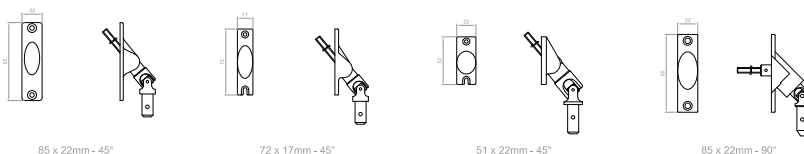

STANDARD

S 50-70

S 90-110

TALNI

JEKLENICA

ZGLOBI

85 x 22mm - 45°

72 x 17mm - 45°

51 x 22mm - 45°

85 x 22mm - 90°

LAMELE

C - 80mm

F - 80mm