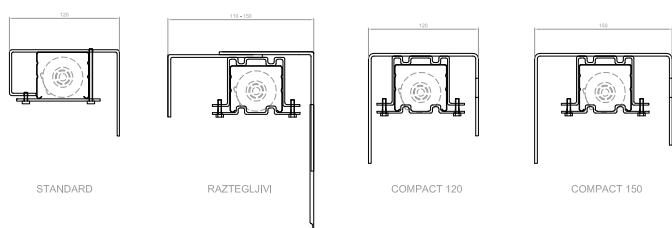

NOSILCI

STANDARD

RAZTEGLJIVI

COMPACT 120

COMPACT 150