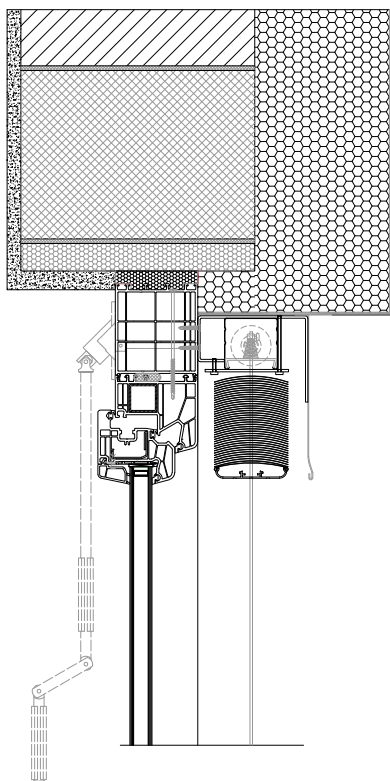

MEDLE

KRPAN - ŽIČNO VODILO

NOSILCI

STANDARD

RAZTEGLJIVI

COMPACT 120

COMPACT 150

NAPENJALCI

STANDARD

S 50-70

S 90-110

TALNI

JEKLENICA

ZGLOBI

85 x 22mm - 45°

72 x 17mm - 45°

51 x 22mm - 45°

85 x 22mm - 90°

LAMELE

C - 80mm

F - 80mm