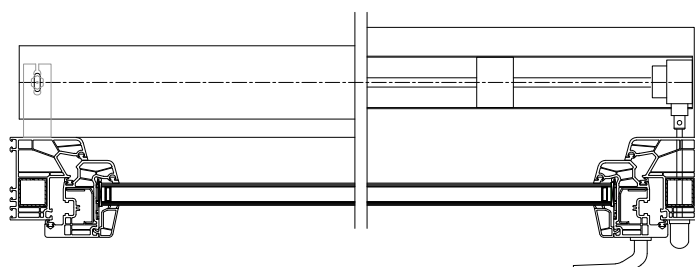

MEDLE

KRPAN - ŽIČNO VODILO

NOSILCI

STANDARD

RAZTEGLJIVI

COMPACT 120

COMPACT 150

NAPENJALCI

STANDARD

S 50-70

S 90-110

TALNI

JEKLENICA

ZGLOBI

85 x 22mm - 45°

72 x 17mm - 45°

51 x 22mm - 45°

85 x 22mm - 90°

LAMELE

C - 80mm

F - 80mm