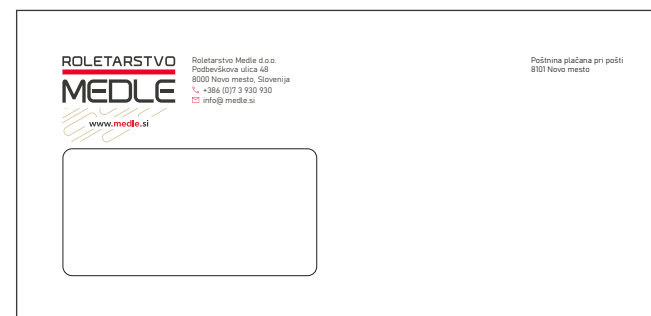

Tiskovine

Poslovne tiskovine

Pisemska ovojnica