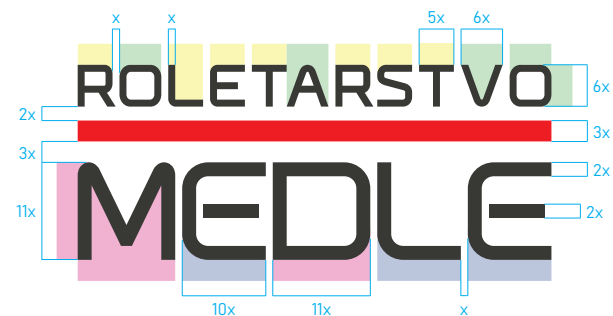

Osnovni razpoznavni elementi

Zaščitni znak - LOGOTIP Roletarstvo Medle

Konstruktivna mreža

Zaščitni znak je sestavljen iz rdeče črte in napisa ROLETARSTVO nad črto, ter MEDLE pod črto.

ROLETARSTVO
MEDLE