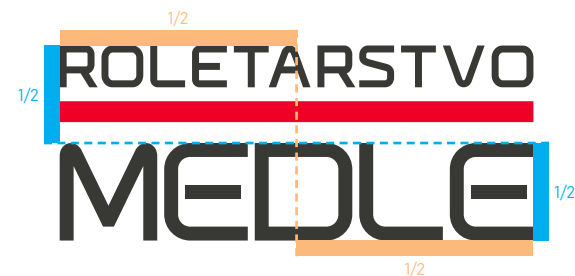

Osnovni razpoznavni elementi

Zaščitni znak - LOGOTIP Roletarstvo Medle

Konstruktivna mreža

Zaščitni znak je sestavljen iz rdeče črte in napisa ROLETARSTVO nad črto, ter MEDLE pod črto.

ROLETARSTVO
MEDLE