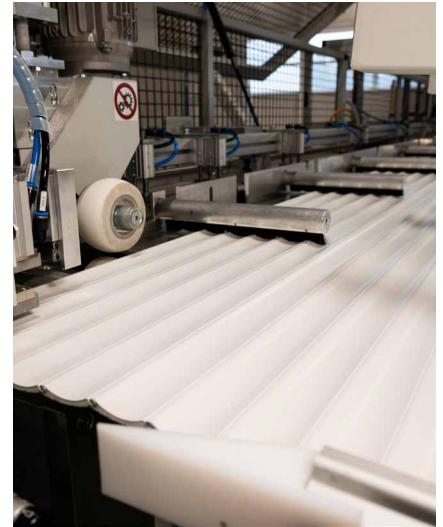

**PRODUCTION OF
ROLLER SHUTTERS,
PROFILES, BOXES
AND COMPONENTS**

PRODUKTION
VON ROLLLÄDEN,
PROFILIEN, KASTEN
UND KOMPONENTEN