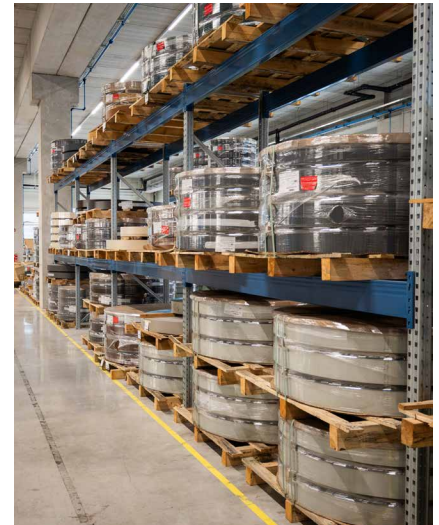

In our branch we enjoy a good reputation, in particular, we are known for the optimal ratio between price and quality.

OWN PRODUCTION OF BLINDS, SHUTTERS, PROFILES, BOXES AND COMPONENTS

EIGENE PRODUKTION VON RAFFSTOREN, ROLLLÄDEN, PROFILEN, KÄSTEN UND KOMPONENTEN

Neben dem Verkauf von fertigen Produkten bieten wir auch den Großhandel und Export von Raffstoren - Komponenten an. In unserer eigenen Produktion werden sowohl Alu- als auch PVC-Rollladenlamellen sowie viele andere Komponenten hergestellt.

In unserer Branche genießen wir einen guten Ruf, insbesondere sind wir für das optimale Verhältnis zwischen Qualität und Preis bekannt.

PRODUCTION
ROLLER SHUTTERS

PRODUKTION
ROLLÄDEN

**PRODUCTION OF
ROLLER SHUTTERS,
PROFILES, BOXES
AND COMPONENTS**