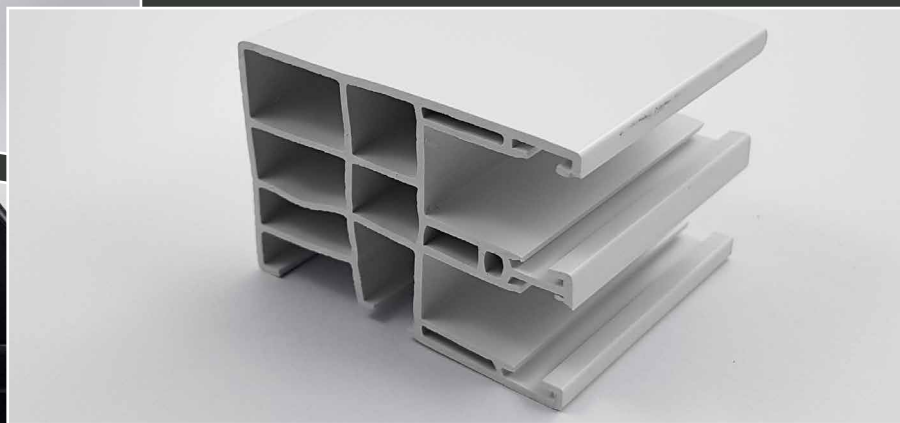

COMPONENTS
ROLLER SHUTTERS

KOMPONENTEN
ROLLÄDEN