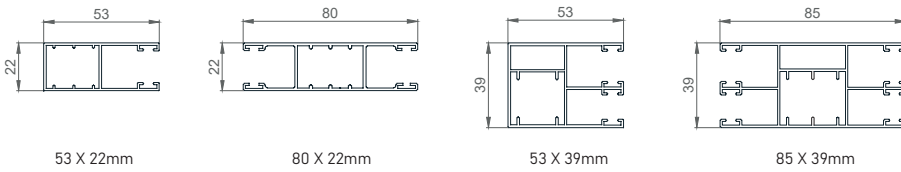

External roller shutter IDEAL

TEHNICAL DRAWINGS | Shade details:

GUIDERAILS

SLATS

TABLE OF BOX (CABINET) SIZES

Slat/Shaft cabinet size	FALCON / 60mm		ALU / 40mm		ALU / 60mm		PVC / 40mm		PVC / 60mm	
	MOS.		MOS.		MOS.		MOS.		MOS.	
13,7 cm	105,0	-	173,9	-	146,3	-	146,3	-	126,8	-
15,0 cm	130,0	105,0	204,9	150,8	189,9	139,9	182,0	123,5	158,6	104,0
16,5 cm	195,0	130,0	265,0	202,3	249,9	199,9	221,9	186,5	202,3	171,1
18,0 cm	245,0	210,0	319,9	255*	309,9	255*	277,7	255*	257,6	255*
19,0 cm	270,0	250,0	-	-	-	-	-	-	-	-
20,5 cm	-	-	407,1	*	376,2	*	341,1	*	360,6	*