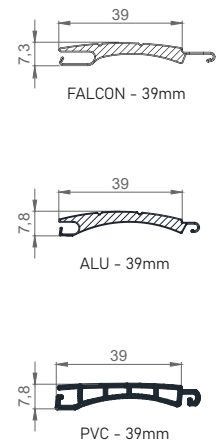

External roller shutter IDEAL

TEHNICAL DRAWINGS | Shade details:

GUIDERAILS

SLATS

TABLE OF BOX (CABINET) SIZES

Slat/Shaft cabinet size	FALCON / 60mm		ALU / 40mm		ALU / 60mm		PVC / 40mm		PVC / 60mm	
	MOS.		MOS.		MOS.		MOS.		MOS.	
13,7 cm	105,0	-	173,9	-	146,3	-	146,3	-	126,8	-
15,0 cm	130,0	105,0	204,9	150,8	189,9	139,9	182,0	123,5	158,6	104,0
16,5 cm	195,0	130,0	265,0	202,3	249,9	199,9	221,9	186,5	202,3	171,1
18,0 cm	245,0	210,0	319,9	255*	309,9	255*	277,7	255*	257,6	255*
19,0 cm	270,0	250,0	-	-	-	-	-	-	-	-
20,5 cm	-	-	407,1	*	376,2	*	341,1	*	360,6	*