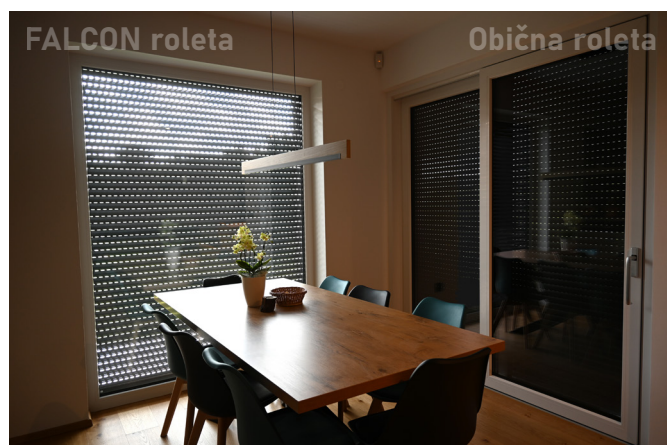

DOPLATA

- LAMELE FALCON - ugrađena u roleti
- PLAŠT FALCON - rezan na mjeru s eretirom
- ELEKTROMOTORI
- DALJINSKI UPRAVLJAČI