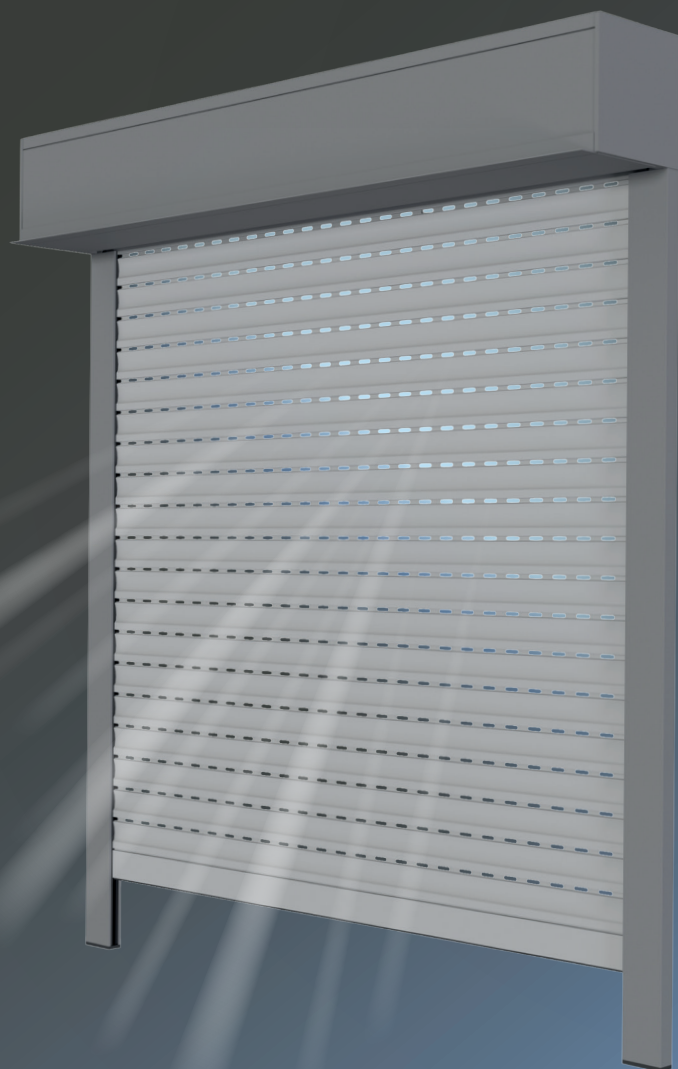

FALCON

ROLETA

700% više
svjetlosti

700% bolja
prozračnost

Protuprovalna
zaštita

ROLETARSTVO

MEDLE

www.medle.si

FALCON

ROLETA

- » Novo inovativno sjenilo
- » Kombinira dobra svojstva roleta i žaluzina
- » 700 % više svjetlosti
- » 700 % bolja prozračnost
- » Znatno jača
 - » Dugi vijek trajanja
 - » Jednostavno održavanje
 - » Multifunkcionalnost
 - » Termička zaštita od pregrijavanja
 - » Protuprovalna U REŽIMU PROZRAČIVANJA

* zaštićeni modelom i patentom

ROLETNI SISTEM

Lamela FALCON može se ugraditi u sve roletne sisteme, koji su instalirani na našem tržištu (vanjske kutije, podžbukne kutije, unutarnje kutije)

OPCIJE SISTEMA S OBZIROM NA POGON:

Djelovanje PROTUPRAVALNOG sistema

DOPLATA

- LAMELE FALCON - ugrađena u roleti
- PLAŠT FALCON - rezan na mjeru s eretirom
- ELEKTROMOTORI
- DALJINSKI UPRAVLJAČI

FALCON

ROLETA

ROLETARSTVO MEDLE d.o.o.
Podbevškova ulica 48
8000 Novo mesto, Slovenia