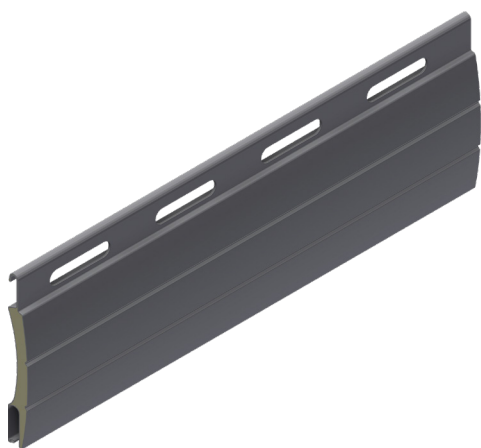

GRANIČNE VRIJEDNOSTI:

 min. 60cm
max. 300cm

 min. 60cm
max. 270cm

 max. 7,0m²

* Vjetrovni razred 4

ZNAČAJKE LAMELE

ALU lamele FALCON napunjene su izolacijom - poliuretanskom pjenom, pričvršćene sa protuprovalnim natezačima. Sve lamele strojno su eritirane, što osigurava tiši i pouzdaniji rad.

ALU ploča na lamelama je znatno deblja i jača od uobičajenih roletnih lamela.

BOJE:

01

BIJELA

02

TA. ČOKO

03

SREBRNA