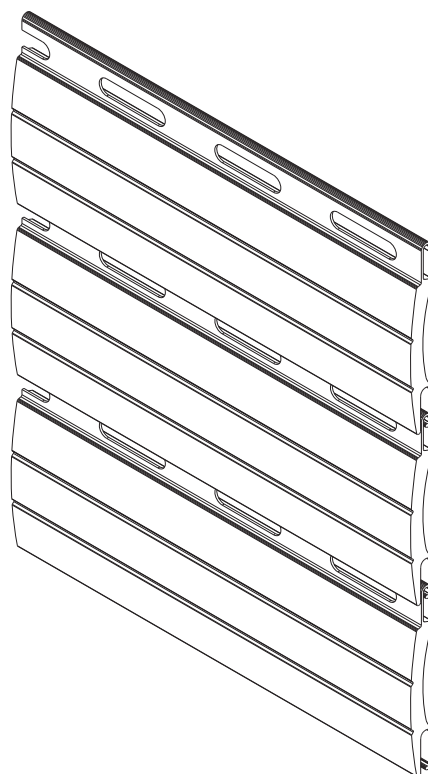

ALU ploča na lamelama je znatno deblja i jača od uobičajenih roletnih lamela.

BOJE:

01

BIJELA

02

TA. ČOKO

03

SREBRNA

UPOZORENJE: Određene boje na skali mogu se razlikovati od originala!

UPRAVLJANJE

VELIČINA KUTIJE GLEDANO NA VISINU ROLETE

veličina kutije	FALCON	FALCON + komarnik
13,7	105,0 cm	-
15	130,0 cm	105,0 cm
16,5	195,0 cm	130,0 cm
18	245,0 cm	210,0 cm
19	270,0 cm	250,0 cm
INLINE + MRB	220,0 cm (visina okna)	220,0 cm (visina okna)