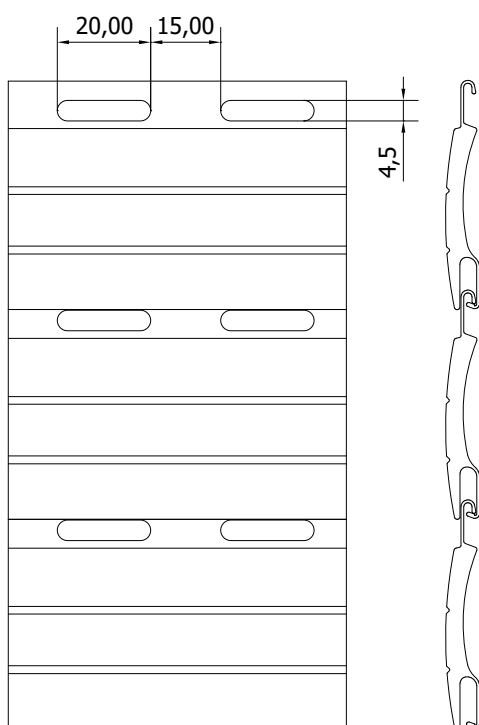

UPOZORENJE: Određene boje na skali mogu se razlikovati od originala!

UPRAVLJANJE

VELIČINA KUTIJE GLEDANO NA VISINU ROLETE

veličina kutije	FALCON	FALCON + komarnik
13,7	105,0 cm	-
15	130,0 cm	105,0 cm
16,5	195,0 cm	130,0 cm
18	245,0 cm	210,0 cm
19	270,0 cm	250,0 cm
INLINE + MRB	220,0 cm (visina okna)	220,0 cm (visina okna)