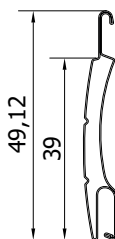

UPOZORENJE: Određene boje na skali mogu se razlikovati od originala!

UPRAVLJANJE

VELIČINA KUTIJE GLEDANO NA VISINU ROLETE

veličina kutije	FALCON	FALCON + komarnik
13,7	105,0 cm	-
15	130,0 cm	105,0 cm
16,5	195,0 cm	130,0 cm
18	245,0 cm	210,0 cm
19	270,0 cm	250,0 cm
INLINE + MRB	220,0 cm (visina okna)	220,0 cm (visina okna)