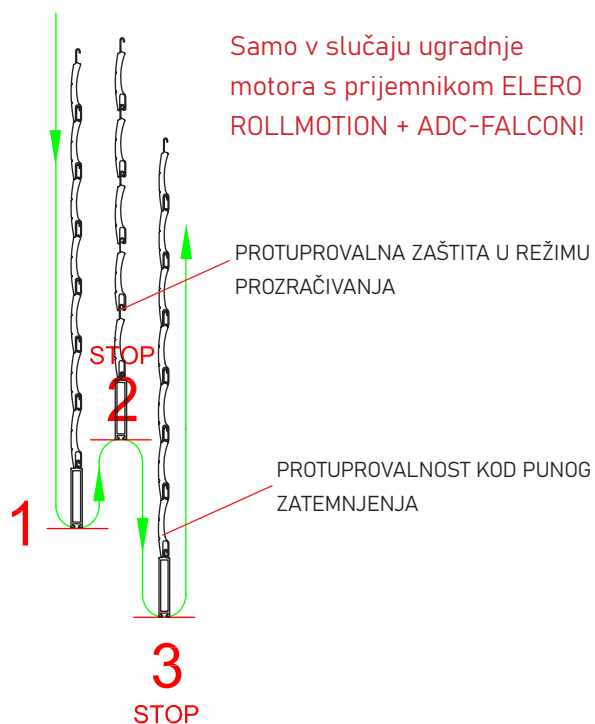

UPOZORENJE: Određene boje na skali mogu se razlikovati od originala!

UPRAVLJANJE

VELIČINA KUTIJE GLEDANO NA VISINU ROLETE

veličina kutije	FALCON	FALCON + komarnik
13,7	105,0 cm	-
15	130,0 cm	105,0 cm
16,5	195,0 cm	130,0 cm
18	245,0 cm	210,0 cm
19	270,0 cm	250,0 cm
INLINE + MRB	220,0 cm (visina okna)	220,0 cm (visina okna)

Djelovanje PROTUPRAVALNOG sistema

DOPLATA

- LAMELE FALCON - ugrađena u roleti
- PLAŠT FALCON - rezan na mjeru s eretirom
- ELEKTROMOTORI
- DALJINSKI UPRAVLJAČI

FALCON

ROLETA

ROLETARSTVO MEDLE d.o.o.
Podbevškova ulica 48
8000 Novo mesto, Slovenia