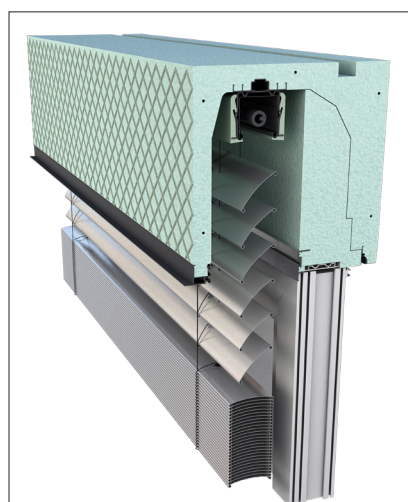

Vrhunski izgled

Laka montaža

Regulacija svjetlo

KRATER ŽALUZINA

- » ušteda na troškovima mjerenja
- » je kompaktnog i modernog izgleda
- » brojne kombinacije boja i dizajna
- » podžbukna - potpuno skrivena ili vidljiva montaža
- » omogućuje jednostavnu fasadersku obradu špaleta
- » mogućnost ugradnje integriranog komarnika
- » omogućuje pogon na MC palicu, motor ili daljinsko upravljanje,
- » pristupačnost

KRPAN vanjske žaluzine su žaluzine sa standardnim sustavom izvedbe. Komplet žaluzine je sastavljen iz standardnih lamela, mehanizma, klasičnih nosača i vodilica te vidljive maske. Krpan vanjske žaluzine omogućuju neovisnu ugradnju na sve vrste objekata. Prikladne su i za novogradnju kao i kod obnove starijih objekata. Ugradnju ovih žaluzina nije potrebno planirati unaprijed, jer se iste ugrađuju nakon završene fasade. Budući da su žaluzine vidljive, zajedno s fasadom i stolarijom u različitim kombinacijama boja, još dodatno uljepšavaju vanjski izgled kuće.

KRPAN

Vidljiva maska

Podžbukna maska

Skrivena vodilica

1. Standardni PC 43mm

2. ALU Z-profil 43mm

3. Teleskopski ALU

4. Kompaktni ALU

Vodilica

DISTANCER

TERMBOX-V

Ispod TERMBOX moguće je ugraditi fiksni, rolo, plise ili klizni komarnik.

- » izvrsna izolacija
- » dobra zvučna izolacija i zrakonepropusnost
- » potpuno skrivena instalacija
- » odlučivanje o vrsti sjenila kod ugradnje prozora
- » veličina ormarića: 300 x 300mm