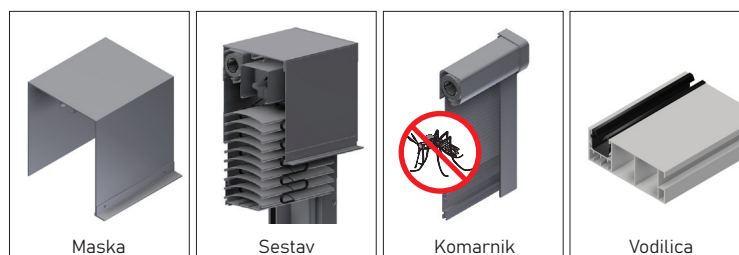

KRATER

Vidljiva maska

Podžbukna maska

Plise komarnik

Maska

Sestav

Komarnik

Vodilica

Vrhunski izgled

Laka montaža

Regulacija svjetlo

KRATER ŽALUZINA

- » ušteda na troškovima mjerenja
- » je kompaktnog i modernog izgleda
- » brojne kombinacije boja i dizajna
- » podžbukna - potpuno skrivena ili vidljiva montaža
- » omogućuje jednostavnu fasadersku obradu špaleta
- » mogućnost ugradnje integriranog komarnika
- » omogućuje pogon na MC palicu, motor ili daljinsko upravljanje,
- » pristupačnost

KRPAN vanjske žaluzine su žaluzine sa standardnim sustavom izvedbe. Komplet žaluzine je sastavljen iz standardnih lamela, mehanizma, klasičnih nosača i vodilica te vidljive maske. Krpan vanjske žaluzine omogućuju neovisnu ugradnju na sve vrste objekata. Prikladne su i za novogradnju kao i kod obnove starijih objekata. Ugradnju ovih žaluzina nije potrebno planirati unaprijed, jer se iste ugrađuju nakon završene fasade. Budući da su žaluzine vidljive, zajedno s fasadom i stolarijom u različitim kombinacijama boja, još dodatno uljepšavaju vanjski izgled kuće.

Vodilica

DISTANCER

TERMBOX-V

Ispod TERMBOX moguće je ugraditi fiksni, rolo, plise ili klizni komarnik.

- » izvrsna izolacija
- » dobra zvučna izolacija i zrakonepropusnost
- » potpuno skrivena instalacija
- » odlučivanje o vrsti sjenila kod ugradnje prozora
- » veličina ormarića: 300 x 300mm