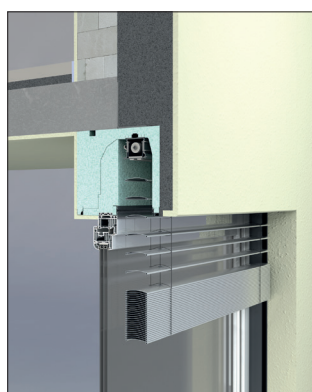

Vrhunski izgled

Laka montaža

Regulacija svjetlo

KRATER ŽALUZINA

- » ušteda na troškovima mjerenja
- » je kompaktnog i modernog izgleda
- » brojne kombinacije boja i dizajna
- » podžbukna - potpuno skrivena ili vidljiva montaža
- » omogućuje jednostavnu fasadersku obradu špaleta
- » mogućnost ugradnje integriranog komarnika
- » omogućuje pogon na MC palicu, motor ili daljinsko upravljanje,
- » pristupačnost

KRPAN vanjske žaluzine su žaluzine sa standardnim sustavom izvedbe. Komplet žaluzine je sastavljen iz standardnih lamela, mehanizma, klasičnih nosača i vodilica te vidljive maske. Krpan vanjske žaluzine omogućuju neovisnu ugradnju na sve vrste objekata. Prikladne su i za novogradnju kao i kod obnove starijih objekata. Ugradnju ovih žaluzina nije potrebno planirati unaprijed, jer se iste ugrađuju nakon završene fasade. Budući da su žaluzine vidljive, zajedno s fasadom i stolarijom u različitim kombinacijama boja, još dodatno uljepšavaju vanjski izgled kuće.

KRPAN

Vidljiva maska

Podžbukna maska

Skrivena vodilica

1. Standardni PC 43mm

2. ALU Z-profil 43mm

3. Teleskopski ALU

4. Kompaktni ALU

Vodilica

DISTANCER

TERMBOX-V

Ispod TERMBOX moguće je ugraditi fiksni, rolo, plise ili klizni komarnik.

- » izvrsna izolacija
- » dobra zvučna izolacija i zrakonepropusnost
- » potpuno skrivena instalacija
- » odlučivanje o vrsti sjenila kod ugradnje prozora
- » veličina ormarića: 300 x 300mm