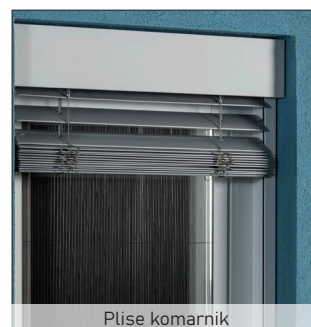

Vanjska žaluzina KRATER zadržava univerzalnost ugradnje, trenutačno korištenje, neovisnost o izradi fasade, masivna izrada i brojne druge koristi koje su proizvodu omogućile postati pravi prodajni hit. Nekoliko razloga zašto se odlučiti upravo za tu izradu vanjskih žaluzina predstavljamo vam u nastavku.

KRATER

Vrhunski izgled

Laka montaža

Regulacija svjetlo

KRATER ŽALUZINA

- » ušteda na troškovima mjerenja
- » je kompaktnog i modernog izgleda
- » brojne kombinacije boja i dizajna
- » podžbukna - potpuno skrivena ili vidljiva montaža
- » omogućuje jednostavnu fasadersku obradu špaleta
- » mogućnost ugradnje integriranog komarnika
- » omogućuje pogon na MC palicu, motor ili daljinsko upravljanje,
- » pristupačnost