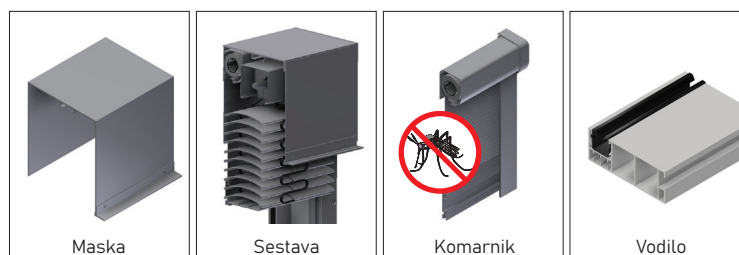

Podometna maska

Plise komarnik

Sestava

Komarnik

Vodilo

KRATER

ŽALUZIJA