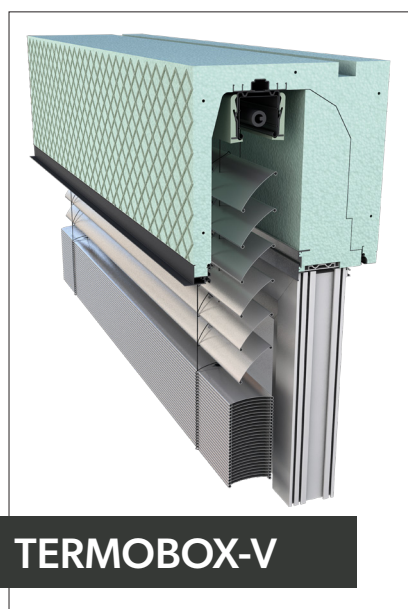

KRPAN

Vidna maska

Podometna maska

Potopna vodila

1. Standardni PC 43mm

2. ALU Z-profil 43mm

3. Teleskopski ALU

4. Kompaktni ALU

Vodilo

DISTANČNIKI

TERMBOX-V

Pod TERMBOX žaluzijo je mogoče vgraditi fiksni, rolo, plise ali drsni komarnik.

- » velikost omarice 300 x 300 mm
- » odlična izolacija
- » zvočna izolativnost
- » zrakotesnost
- » skrita vgradnja
- » odločitev o vrsti senčila pri montaži oken