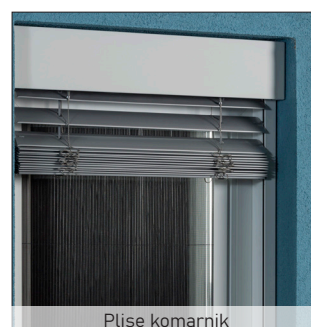

Sistem zunanje žaluzije KRATER združuje univerzalnost vgradnje, takojšnjo uporabo, neodvisnost od izvedbe fasade, masivno izvedbo in številne druge koristi. Je kompaktnega, modernega videza in je primeren tako za podometno - popolnoma skrito ali vidno vgradnjo. Sistem KRATER je izredno enostavno zmontirati v nekaj korakih. Kompletan sistem, tako žaluzija, kot komarnik sta že vstavljena v omarico, katero natakemo na vodila in jih pričvrstimo na okno.

KRATER

ŽALUZIJA

- » prihranek pri stroških za izmere
- » številne barvne in izvedbene kombinacije
- » podometna - popolnoma skrita ali vidna vgradnja
- » enostavna fasaderska obdelava špalet
- » možnost vgradnje integriranega rolo komarnika
- » več načinov pogona - tudi daljinsko upravljanje
- » cenovna dostopnost