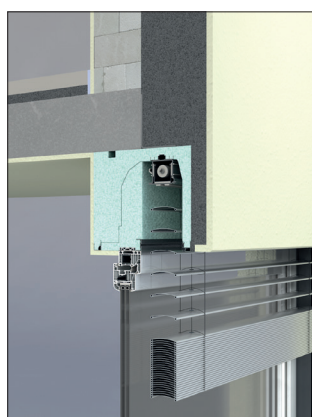

KRPAN

Vidna maska

Podometna maska

Potopna vodila

1. Standardni PC 43mm

2. ALU Z-profil 43mm

3. Teleskopski ALU

4. Kompaktni ALU

Vodilo

DISTANČNIKI

TERMBOX-V

Pod TERMBOX žaluzijo je mogoče vgraditi fiksni, rolo, plise ali drsni komarnik.

- » velikost omarice 300 x 300 mm
- » odlična izolacija
- » zvočna izolativnost
- » zrakotesnost
- » skrita vgradnja
- » odločitev o vrsti senčila pri montaži oken