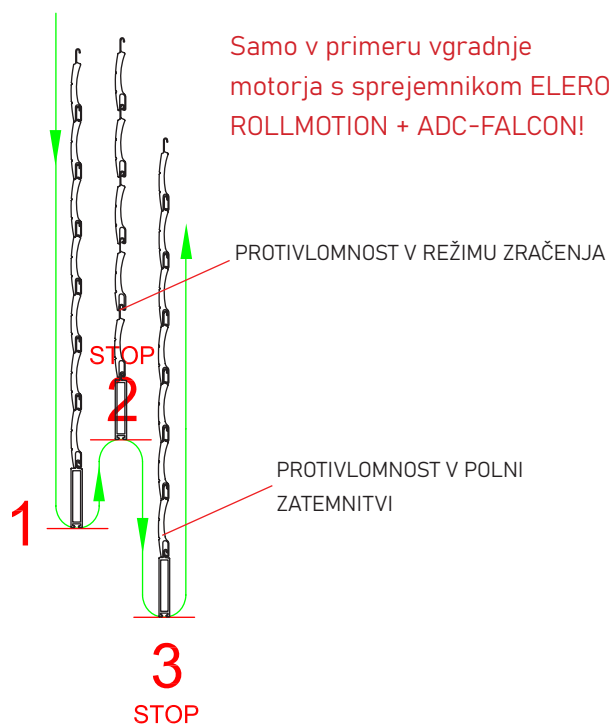

OPOZORILO: Določene barve na lestvici lahko odstopajo od originala!

UPRAVLJANJE

VELIKOSTI OMARIC GLEDE NA VIŠINO ROLETE

velikost omarice	FALCON	FALCON + komarnik
13,7	105,0 cm	-
15	130,0 cm	105,0 cm
16,5	195,0 cm	130,0 cm
18	245,0 cm	210,0 cm
19	270,0 cm	250,0 cm
INLINE + MRB	220,0 cm (višina okna)	220,0 cm (višina okna)

DELOVANJE PROTIVLOMNEGA SISTEMA

DOPLAČILA

- LAMELE FALCON - vgrajene v roleti
- PLAŠČ FALCON - rezan na mero z erezirji
- ELEKTROMOTORJI
- DALJINCI

FALCON

ROLETA

ROLETARSTVO MEDLE d.o.o.
Podbevškova ulica 48
8000 Novo mesto, Slovenija