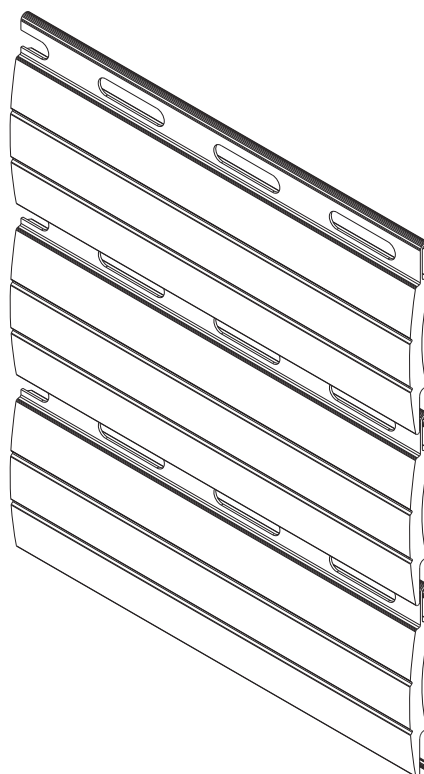

ALU pločevina na lamelah je bistveno debelejša in močnejša od običajnih roletnih lamel.

BARVE:

01

BELA

02

T. ČOKO

03

SREBRNA

OPOZORILO: Določene barve na lestvici lahko odstopajo od originala!

UPRAVLJANJE

VELIKOSTI OMARIC GLEDE NA VIŠINO ROLETE

velikost omarice	FALCON	FALCON + komarnik
13,7	105,0 cm	-
15	130,0 cm	105,0 cm
16,5	195,0 cm	130,0 cm
18	245,0 cm	210,0 cm
19	270,0 cm	250,0 cm
INLINE + MRB	220,0 cm (višina okna)	220,0 cm (višina okna)