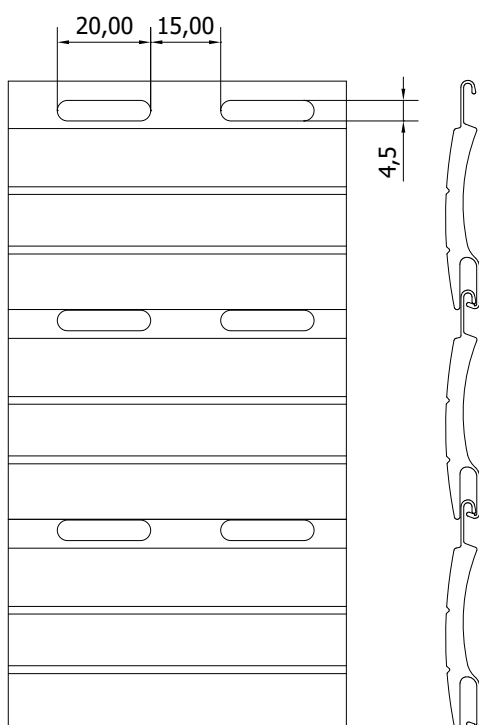

OPOZORILO: Določene barve na lestvici lahko odstopajo od originala!

UPRAVLJANJE

VELIKOSTI OMARIC GLEDE NA VIŠINO ROLETE

velikost omarice	FALCON	FALCON + komarnik
13,7	105,0 cm	-
15	130,0 cm	105,0 cm
16,5	195,0 cm	130,0 cm
18	245,0 cm	210,0 cm
19	270,0 cm	250,0 cm
INLINE + MRB	220,0 cm (višina okna)	220,0 cm (višina okna)