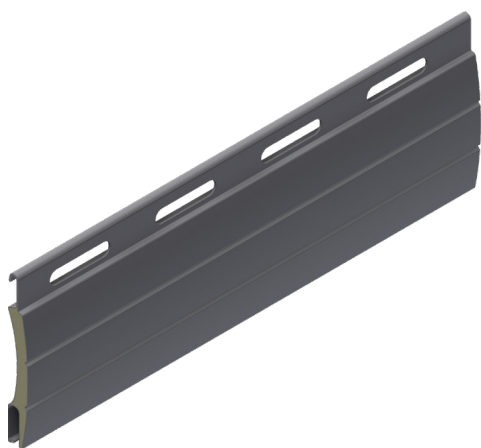

* zaščiten z modelom in patentom

ROLETNI SISTEM

Lamela FALCON se lahko vgradi v vse roletne sisteme, ki se vgrajujejo na našem trgu. Zunanje omarice, podometne omarice, notranje nadokenske omarice.

OPCIJE SISTEMA GLEDE NA POGON

	AVTOMAT na trak, MC palica	EM - Navadni, Plug & Play	EM - ELERO ROLLMOTION + ADC-FALCON
Režim zračenja BREZ protivlomne funkcije	X	X	
PROTIVLOMNOST v polni zatemnitvi		X	X
PROTIVLOMNOST v režimu zračenja			X

MEJNE VREDNOSTI

* Vetrni razred 4

LASTNOSTI LAMELE

ALU lamele FALCON so polnjene z izolacijo - poliuretansko peno in serijsko pripete s protivlomnimi vzmetmi. Vse lamele strojno eritirane, kar zagotavlja tišje in zanesljivejše delovanje.