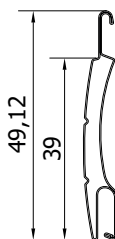

OPOZORILO: Določene barve na lestvici lahko odstopajo od originala!

UPRAVLJANJE

VELIKOSTI OMARIC GLEDE NA VIŠINO ROLETE

velikost omarice	FALCON	FALCON + komarnik
13,7	105,0 cm	-
15	130,0 cm	105,0 cm
16,5	195,0 cm	130,0 cm
18	245,0 cm	210,0 cm
19	270,0 cm	250,0 cm
INLINE + MRB	220,0 cm (višina okna)	220,0 cm (višina okna)