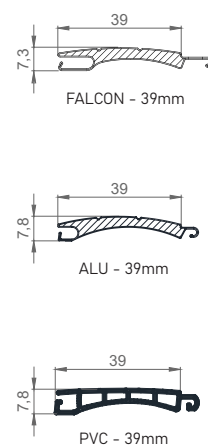

Predokenska roleta IDEAL

TEHNIČNE SKICE | Detajli senčil:

VODILA

LAMELE

TABELA VELIKOSTI OMARIC

Lamela/Osovinna velikost omarice	FALCON / 60mm		ALU / 40mm		ALU / 60mm		PVC / 40mm		PVC / 60mm	
	KOM.		KOM.	KOM.	KOM.	KOM.	KOM.	KOM.	KOM.	KOM.
13,7 cm	105,0	-	173,9	-	146,3	-	146,3	-	126,8	-
15,0 cm	130,0	105,0	204,9	150,8	189,9	139,9	182,0	123,5	158,6	104,0
16,5 cm	195,0	130,0	265,0	202,3	249,9	199,9	221,9	186,5	202,3	171,1
18,0 cm	245,0	210,0	319,9	255*	309,9	255*	277,7	255*	257,6	255*
19,0 cm	270,0	250,0	-	-	-	-	-	-	-	-
20,5 cm	-	-	407,1	*	376,2	*	341,1	*	360,6	*