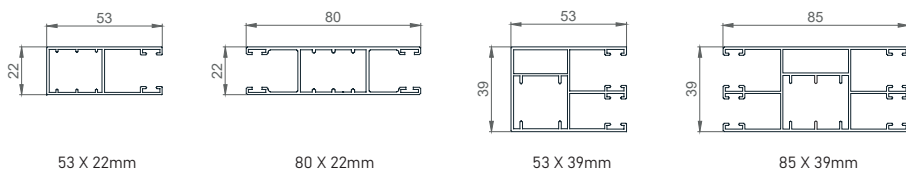

Predokenska roleta IDEAL

TEHNIČNE SKICE | Detajli senčil:

VODILA

LAMELE

TABELA VELIKOSTI OMARIC

Lamela/Osovinna velikost omarice	FALCON / 60mm		ALU / 40mm		ALU / 60mm		PVC / 40mm		PVC / 60mm	
	KOM.		KOM.	KOM.	KOM.	KOM.	KOM.	KOM.	KOM.	KOM.
13,7 cm	105,0	-	173,9	-	146,3	-	146,3	-	126,8	-
15,0 cm	130,0	105,0	204,9	150,8	189,9	139,9	182,0	123,5	158,6	104,0
16,5 cm	195,0	130,0	265,0	202,3	249,9	199,9	221,9	186,5	202,3	171,1
18,0 cm	245,0	210,0	319,9	255*	309,9	255*	277,7	255*	257,6	255*
19,0 cm	270,0	250,0	-	-	-	-	-	-	-	-
20,5 cm	-	-	407,1	*	376,2	*	341,1	*	360,6	*