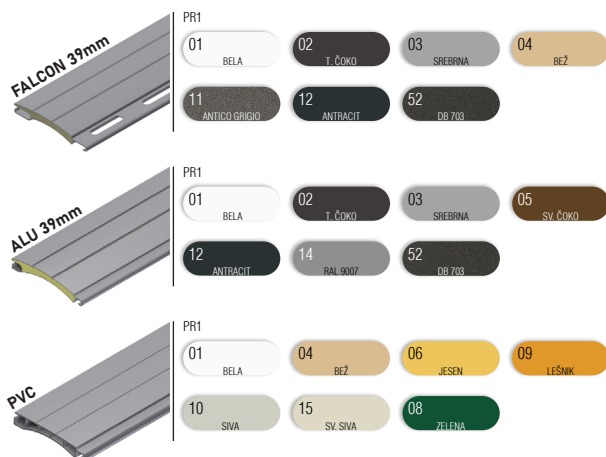

Predokenska roleta IDEAL

- ZAŠČITA PRED VROČINO
- PROTIVLOMNOST
- REGULIRANJE SVETLOBE
- ZATEMNITEV
- UV ZAŠČITA
- VARČEVANJE PRI HLAJENJU / OGREVANJU

Predokenska roleta IDEAL z ALU omarico, zaprto z vseh strani, ki zagotavlja kompaktnost in trajnost omarice. Osovina pocinkana in vpeta preko krogličnih ležajev na stranske alu konzole. Vodila estetsko zaključena s PVC končniki in fiksiranimi ščerkami za tišje delovanje. Zaključna utežna letev iz aluminija. Pri rolo komarnikih vključena zavora za blažje dvigovanje.

LAMELE | Barvna paleta:

ALU lamele polnjene z izolacijo, pripete z varnostnimi vzmetmi oz. serijsko protivlomnimi vzmetmi pri motornih pogonih. Vse lamele strojno eritirane, kar zagotavlja tišje in zanesljivejše delovanje.

OPOZORILO: Določene barve na lestvici lahko odstopajo od originala!

OMARICA, VODILA, ZAKLJUČNA LETEV | Barvna paleta:

OPOZORILO: Določene barve na lestvici lahko odstopajo od originala!

UPRAVLJANJE:

Upravljanje preko prvovrstnih samonavijalcev ali motorjev. Pri motornih pogonih serijsko PLUG & PLAY funkcija, ki omogoča priklop več motorjev na eno stikalo, samonastavljivost pozicij in varnostno funkcijo pri naletu na oviro. ADC krmilnik nudi brezžično upravljanje rolete.

Predokenska roleta IDEAL

TEHNIČNE SKICE | Detajli senčil:

VODILA

LAMELE

TABELA VELIKOSTI OMARIC

Lamela/Osovinna velikost omarice	FALCON / 60mm		ALU / 40mm		ALU / 60mm		PVC / 40mm		PVC / 60mm	
	KOM.		KOM.	KOM.	KOM.	KOM.	KOM.	KOM.	KOM.	KOM.
13,7 cm	105,0	-	173,9	-	146,3	-	146,3	-	126,8	-
15,0 cm	130,0	105,0	204,9	150,8	189,9	139,9	182,0	123,5	158,6	104,0
16,5 cm	195,0	130,0	265,0	202,3	249,9	199,9	221,9	186,5	202,3	171,1
18,0 cm	245,0	210,0	319,9	255*	309,9	255*	277,7	255*	257,6	255*
19,0 cm	270,0	250,0	-	-	-	-	-	-	-	-
20,5 cm	-	-	407,1	*	376,2	*	341,1	*	360,6	*