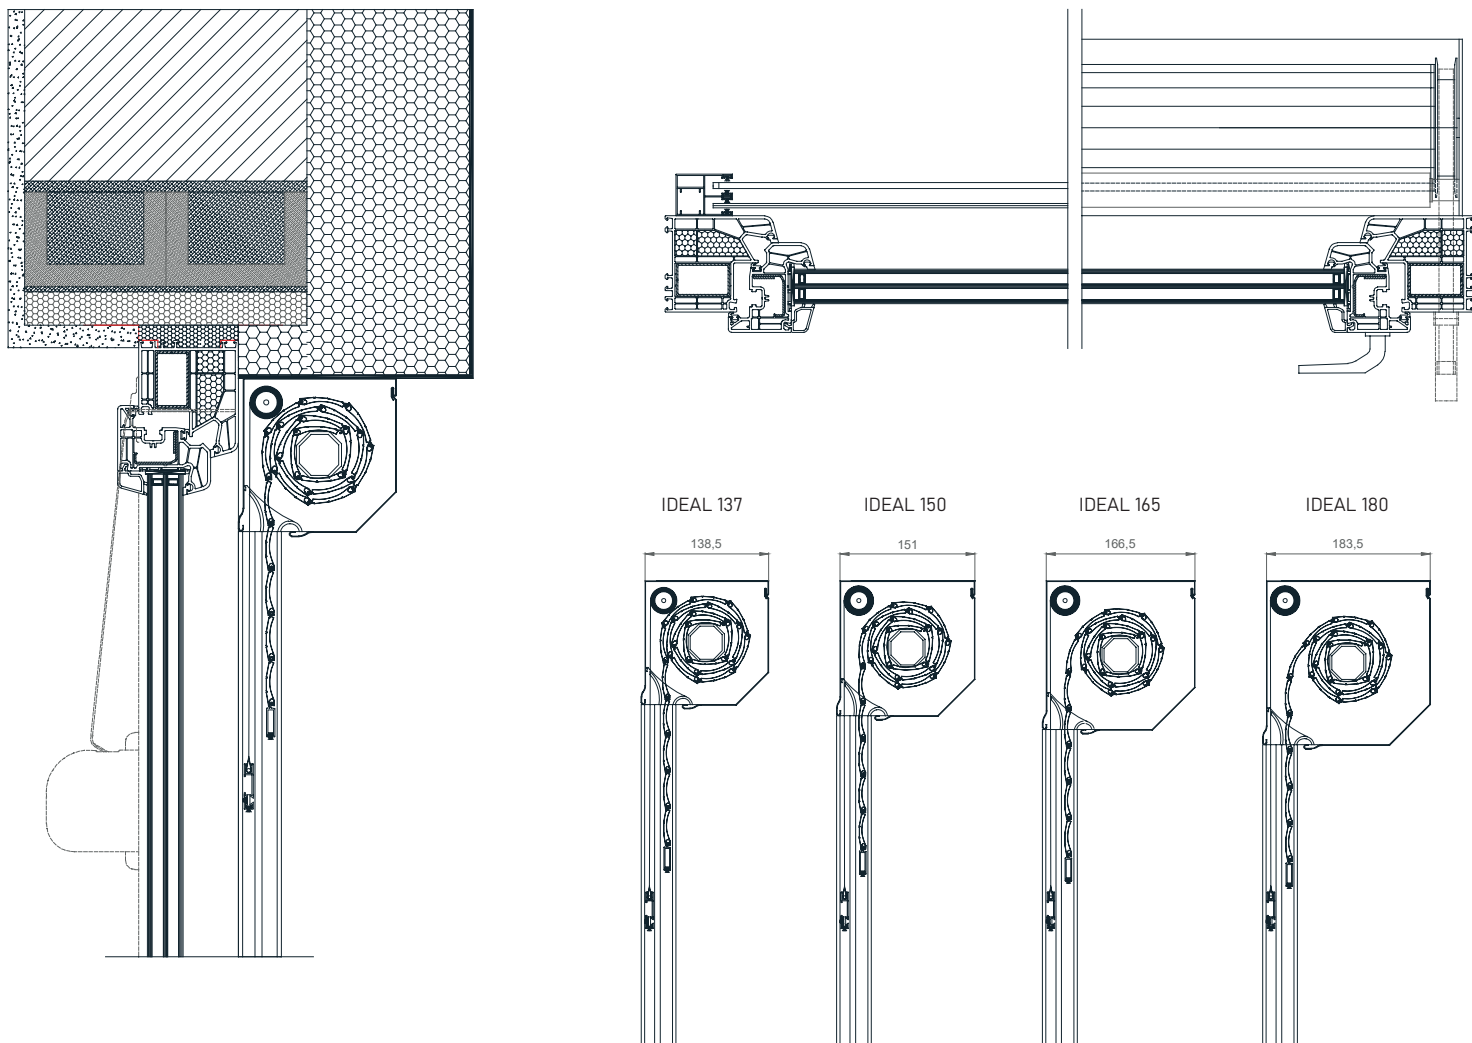

Predokenska roleta IDEAL

- ZAŠČITA PRED VROČINO
- PROTIVLOMNOST
- REGULIRANJE SVETLOBE
- ZATEMNITEV
- UV ZAŠČITA
- VARČEVANJE PRI HLAJENJU / OGREVANJU

Predokenska roleta IDEAL z ALU omarico, zaprto z vseh strani, ki zagotavlja kompaktnost in trajnost omarice. Osovina pocinkana in vpeta preko krogličnih ležajev na stranske alu konzole. Vodila estetsko zaključena s PVC končniki in fiksiranimi ščerkami za tišje delovanje. Zaključna utežna letev iz aluminija. Pri rolo komarnikih vključena zavora za blažje dvigovanje.

OPOZORILO: Določene barve na lestvici lahko odstopajo od originala!

OMARICA, VODILA, ZAKLJUČNA LETEV | Barvna paleta:

OPOZORILO: Določene barve na lestvici lahko odstopajo od originala!

UPRAVLJANJE:

Upravljanje preko prvovrstnih samonavijalcev ali motorjev. Pri motornih pogonih serijsko PLUG & PLAY funkcija, ki omogoča priklop več motorjev na eno stikalo, samonastavljivost pozicij in varnostno funkcijo pri naletu na oviro. ADC krmilnik nudi brezžično upravljanje rolete.

Predokenska roleta IDEAL

TEHNIČNE SKICE | Detajli senčil:

VODILA

LAMELE

TABELA VELIKOSTI OMARIC

Lamela/Osovinna velikost omarice	FALCON / 60mm		ALU / 40mm		ALU / 60mm		PVC / 40mm		PVC / 60mm	
	KOM.		KOM.	KOM.	KOM.	KOM.	KOM.	KOM.	KOM.	KOM.
13,7 cm	105,0	-	173,9	-	146,3	-	146,3	-	126,8	-
15,0 cm	130,0	105,0	204,9	150,8	189,9	139,9	182,0	123,5	158,6	104,0
16,5 cm	195,0	130,0	265,0	202,3	249,9	199,9	221,9	186,5	202,3	171,1
18,0 cm	245,0	210,0	319,9	255*	309,9	255*	277,7	255*	257,6	255*
19,0 cm	270,0	250,0	-	-	-	-	-	-	-	-
20,5 cm	-	-	407,1	*	376,2	*	341,1	*	360,6	*