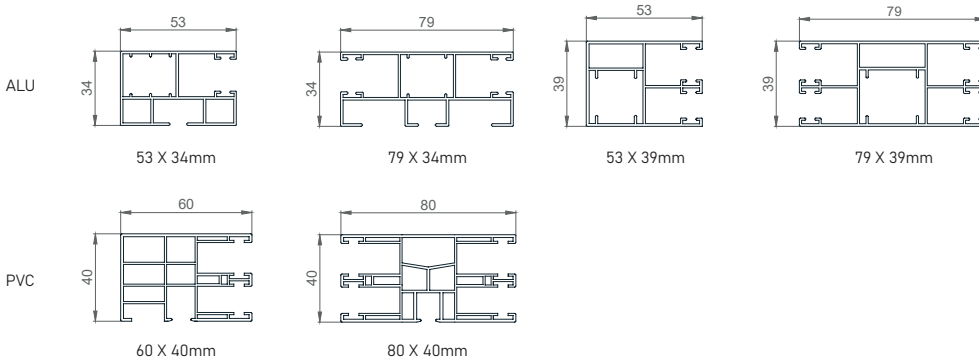

Nadokenska roleta MULTI-ROLLBOX

TEHNIČNE SKICE | Detajli senčil:

VODILA

LAMELE