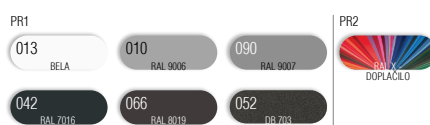

LAMELE | Barvna paleta:

ALU lamele polnjene z izolacijo, pripete z varnostnimi vzmetmi oz. serijsko protivlomnimi vzmetmi pri motornih pogonih. Vse lamele strojno eritirane, kar zagotavlja tišje in zanesljivejše delovanje.

OPOZORILO: Določene barve na lestvici lahko odstopajo od originala!

OMARICA, VODILA, ZAKLJUČNA LETEV | Barvna paleta:

OPOZORILO: Določene barve na lestvici lahko odstopajo od originala!

UPRAVLJANJE:

Upravljanje preko prvovrstnih samonavijalcev ali motorjev. Pri motornih pogonih serijsko PLUG & PLAY funkcija, ki omogoča priklop več motorjev na eno stikalo, samonastavljivost pozicij in varnostno funkcijo pri naletu na oviro. ADC krmilnik nudi brezžično upravljanje rolete.

Nadokenska roleta MULTI-ROLLBOX

TEHNIČNE SKICE | Detajli senčil:

VODILA

LAMELE