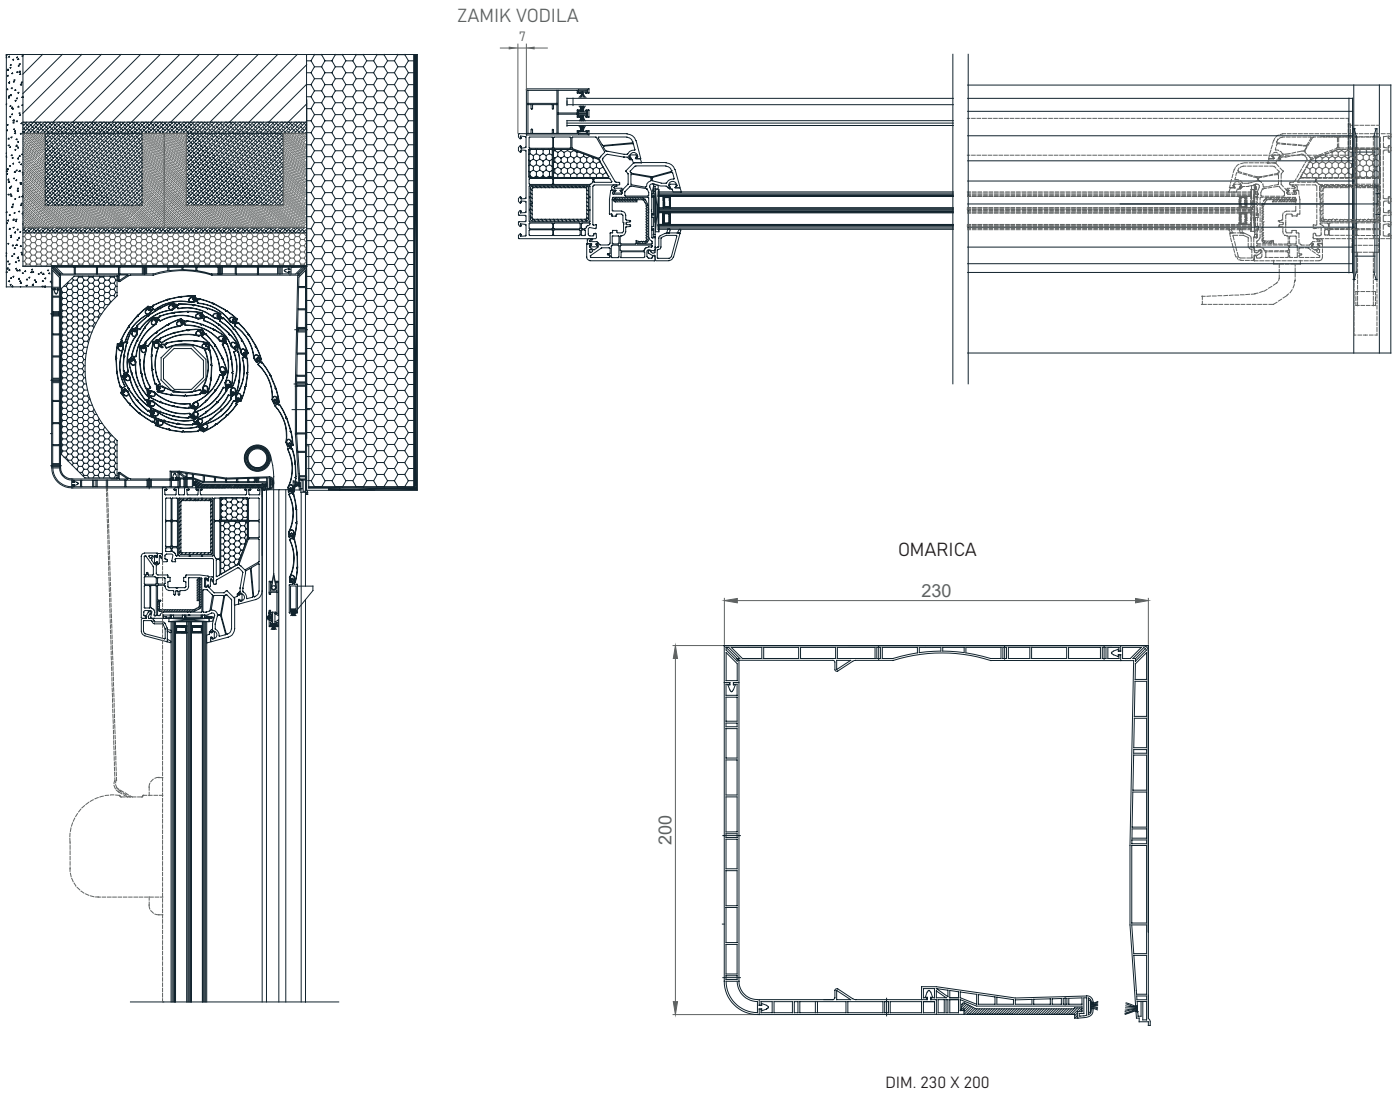

Nadokenska roleta MULTI-ROLLBOX

- ZAŠČITA PRED VROČINO
- PROTIVLOMNOST
- REGULIRANJE SVETLOBE
- ZATEMNITEV
- UV ZAŠČITA
- VARČEVANJE PRI HLAJENJU / OGREVANJU

Nadokenska roleta MULTI-ROLLBOX s PVC omarico, ki zagotavlja kompaktnost in trajnost omarice. Izvedba omarice s ščetko, ki preprečuje vdor insektov v omarico. Osovina pocinkana in vpeta preko krogljčnih ležajev na stranske pvc konzole. Vodila estetsko zaključena s PVC končniki in fiksiranimi ščetkami za tišje delovanje. Zaključna utežna letev iz aluminija. Pri rolo komarnikih vključena zavora za blažje dvigovanje.

OPOZORILO: Določene barve na lestvici lahko odstopajo od originala!

OMARICA, VODILA, ZAKLJUČNA LETEV | Barvna paleta:

OPOZORILO: Določene barve na lestvici lahko odstopajo od originala!

UPRAVLJANJE:

Upravljanje preko prvovrstnih samonavijalcev ali motorjev. Pri motornih pogonih serijsko PLUG & PLAY funkcija, ki omogoča priklop več motorjev na eno stikalo, samonastavljivost pozicij in varnostno funkcijo pri naletu na oviro. ADC krmilnik nudi brezžično upravljanje rolete.

Nadokenska roleta MULTI-ROLLBOX

TEHNIČNE SKICE | Detajli senčil:

VODILA

LAMELE