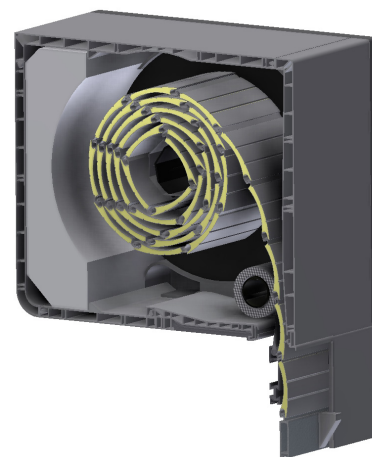

Nadokenska roleta MULTI-ROLLBOX

- ZAŠČITA PRED VROČINO
- PROTIVLOMNOST
- REGULIRANJE SVETLOBE
- ZATEMNITEV
- UV ZAŠČITA
- VARČEVANJE PRI HLAJENJU / OGREVANJU

Nadokenska roleta MULTI-ROLLBOX s PVC omarico, ki zagotavlja kompaktnost in trajnost omarice. Izvedba omarice s ščetko, ki preprečuje vdor insektov v omarico. Osovina pocinkana in vpeta preko krogljčnih ležajev na stranske pvc konzole. Vodila estetsko zaključena s PVC končniki in fiksiranimi ščetkami za tišje delovanje. Zaključna utežna letev iz aluminija. Pri rolo komarnikih vključena zavora za blažje dvigovanje.

LAMELE | Barvna paleta:

ALU lamele polnjene z izolacijo, pripete z varnostnimi vzmetmi oz. serijsko protivlomnimi vzmetmi pri motornih pogonih. Vse lamele strojno eritirane, kar zagotavlja tišje in zanesljivejše delovanje.

OPOZORILO: Določene barve na lestvici lahko odstopajo od originala!

OMARICA, VODILA, ZAKLJUČNA LETEV | Barvna paleta:

OPOZORILO: Določene barve na lestvici lahko odstopajo od originala!

UPRAVLJANJE:

Upravljanje preko prvovrstnih samonavijalcev ali motorjev. Pri motornih pogonih serijsko PLUG & PLAY funkcija, ki omogoča priklop več motorjev na eno stikalo, samonastavljivost pozicij in varnostno funkcijo pri naletu na oviro. ADC krmilnik nudi brezžično upravljanje rolete.

Nadokenska roleta MULTI-ROLLBOX

TEHNIČNE SKICE | Detajli senčil:

VODILA

LAMELE