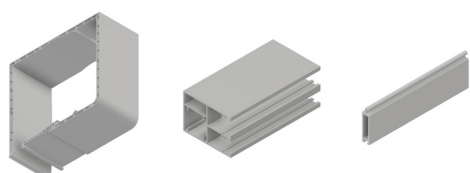

OMARICA, VODILA, ZAKLJUČNA LETEV | Barvna paleta: