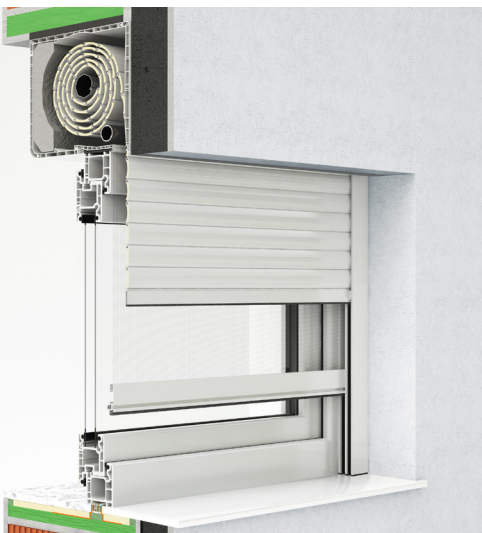

Nadokenska roleta MULTI-ROLLBOX

- ZAŠČITA PRED VROČINO
- PROTIVLOMNOST
- REGULIRANJE SVETLOBE
- ZATEMNITEV
- UV ZAŠČITA
- VARČEVANJE PRI HLAJENJU / OGREVANJU

Nadokenska roleta MULTI-ROLLBOX s PVC omarico, ki zagotavlja kompaktnost in trajnost omarice. Izvedba omarice s ščetko, ki preprečuje vdor insektov v omarico. Osovina pocinkana in vpeta preko krogljčnih ležajev na stranske pvc konzole. Vodila estetsko zaključena s PVC končniki in fiksiranimi ščetkami za tišje delovanje. Zaključna utežna letev iz aluminija. Pri rolo komarnikih vključena zavora za blažje dvigovanje.

LAMELE | Barvna paleta:

ALU lamele polnjene z izolacijo, pripete z varnostnimi vzmetmi oz. serijsko protivlomnimi vzmetmi pri motornih pogonih. Vse lamele strojno eritirane, kar zagotavlja tišje in zanesljivejše delovanje.

OPOZORILO: Določene barve na lestvici lahko odstopajo od originala!

OMARICA, VODILA, ZAKLJUČNA LETEV | Barvna paleta:

OPOZORILO: Določene barve na lestvici lahko odstopajo od originala!

UPRAVLJANJE:

Upravljanje preko prvovrstnih samonavijalcev ali motorjev. Pri motornih pogonih serijsko PLUG & PLAY funkcija, ki omogoča priklop več motorjev na eno stikalo, samonastavljivost pozicij in varnostno funkcijo pri naletu na oviro. ADC krmilnik nudi brezžično upravljanje rolete.

Nadokenska roleta MULTI-ROLLBOX

TEHNIČNE SKICE | Detajli senčil:

VODILA

LAMELE