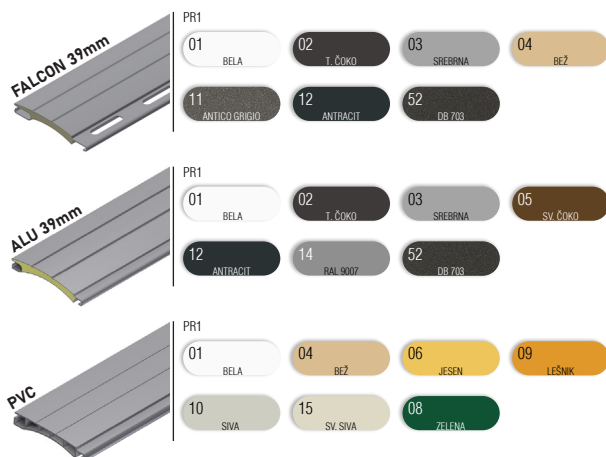

Nadokenska roleta MULTI-ROLLBOX

- ZAŠČITA PRED VROČINO
- PROTIVLOMNOST
- REGULIRANJE SVETLOBE
- ZATEMNITEV
- UV ZAŠČITA
- VARČEVANJE PRI HLAJENJU / OGREVANJU

Nadokenska roleta MULTI-ROLLBOX s PVC omarico, ki zagotavlja kompaktnost in trajnost omarice. Izvedba omarice s ščetko, ki preprečuje vdor insektov v omarico. Osovina pocinkana in vpeta preko krogljčnih ležajev na stranske pvc konzole. Vodila estetsko zaključena s PVC končniki in fiksiranimi ščetkami za tišje delovanje. Zaključna utežna letev iz aluminija. Pri rolo komarnikih vključena zavora za blažje dvigovanje.

LAMELE | Barvna paleta:

ALU lamele polnjene z izolacijo, pripete z varnostnimi vzmetmi oz. serijsko protivlomnimi vzmetmi pri motornih pogonih. Vse lamele strojno eritirane, kar zagotavlja tišje in zanesljivejše delovanje.

OPOZORILO: Določene barve na lestvici lahko odstopajo od originala!

OMARICA, VODILA, ZAKLJUČNA LETEV | Barvna paleta:

OPOZORILO: Določene barve na lestvici lahko odstopajo od originala!

UPRAVLJANJE:

Upravljanje preko prvovrstnih samonavijalcev ali motorjev. Pri motornih pogonih serijsko PLUG & PLAY funkcija, ki omogoča priklop več motorjev na eno stikalo, samonastavljivost pozicij in varnostno funkcijo pri naletu na oviro. ADC krmilnik nudi brezžično upravljanje rolete.

Nadokenska roleta MULTI-ROLLBOX

TEHNIČNE SKICE | Detajli senčil:

VODILA

LAMELE