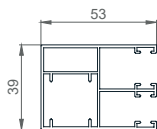

## TEHNIČNE SKICE | Detajli senčil:

OVAL 150

OVAL 165

OVAL 180

### VODILA

53 X 22mm

80 X 22mm

53 X 39mm

85 X 39mm

### TABELA VELIKOSTI OMARIC

Lamela/Osovinna	FALCON / 60mm		ALU / 40mm		ALU / 60mm		PVC / 40mm		PVC / 60mm	
velikost omarice	KOM.	KOM.	KOM.	KOM.	KOM.	KOM.	KOM.	KOM.	KOM.	KOM.
13,7 cm	105,0	-	173,9	-	146,3	-	146,3	-	126,8	-
15,0 cm	130,0	105,0	204,9	150,8	189,9	139,9	182,0	123,5	158,6	104,0
16,5 cm	195,0	130,0	265,0	202,3	249,9	199,9	221,9	186,5	202,3	171,1
18,0 cm	245,0	210,0	319,9	255*	309,9	255*	277,7	255*	257,6	255*
19,0 cm	270,0	250,0	-	-	-	-	-	-	-	-
20,5 cm	-	-	407,1	*	376,2	*	341,1	*	360,6	*