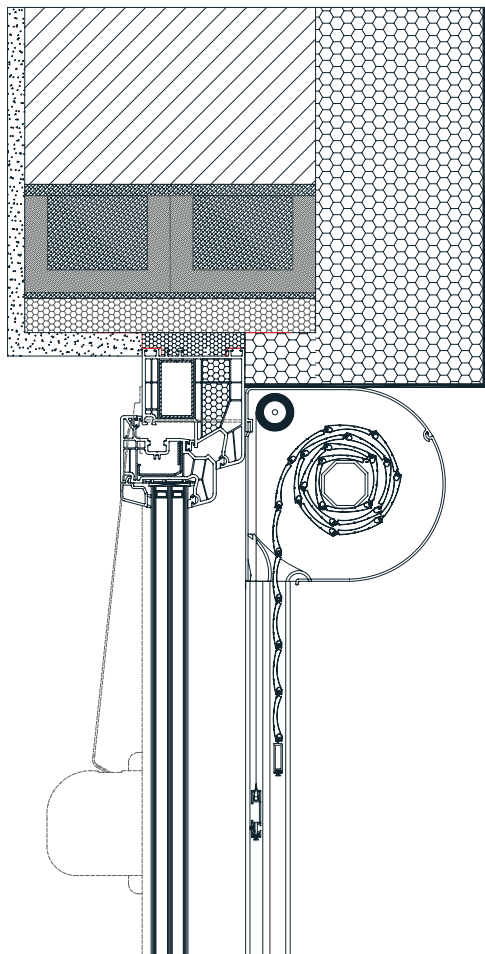

# Predokenska roleta OVAL

- ZAŠČITA PRED VROČINO
- PROTIVLOMNOST
- REGULIRANJE SVETLOBE
- ZATEMNITEV
- UV ZAŠČITA
- VARČEVANJE PRI HLAJENJU / OGREVANJU

Predokenska roleta OVAL z ekstrudirano ALU omarico, zaprto z vseh strani, ki zagotavlja kompaktnost in trajnost omarice. Osovina pocinkana in vpeta preko krogličnih ležajev na stranske alu konzole. Vodila estetsko zaključena s PVC končniki in fiksiranimi ščetkami za tišje delovanje. Zaključna utežna letev iz aluminija. Pri rolo komarnikih vključena zavora za blažje dvigovanje.

## TEHNIČNE SKICE | Detajli senčil:

OVAL 150

OVAL 165

OVAL 180

### VODILA

53 X 22mm

80 X 22mm

53 X 39mm

85 X 39mm

### TABELA VELIKOSTI OMARIC

Lamela/Osovinna	FALCON / 60mm		ALU / 40mm		ALU / 60mm		PVC / 40mm		PVC / 60mm	
velikost omarice	KOM.	KOM.	KOM.	KOM.	KOM.	KOM.	KOM.	KOM.	KOM.	KOM.
13,7 cm	105,0	-	173,9	-	146,3	-	146,3	-	126,8	-
15,0 cm	130,0	105,0	204,9	150,8	189,9	139,9	182,0	123,5	158,6	104,0
16,5 cm	195,0	130,0	265,0	202,3	249,9	199,9	221,9	186,5	202,3	171,1
18,0 cm	245,0	210,0	319,9	255*	309,9	255*	277,7	255*	257,6	255*
19,0 cm	270,0	250,0	-	-	-	-	-	-	-	-
20,5 cm	-	-	407,1	*	376,2	*	341,1	*	360,6	*