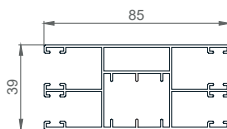

## TEHNIČNE SKICE | Detajli senčil:

OVAL 150

OVAL 165

OVAL 180

### VODILA

53 X 22mm

80 X 22mm

53 X 39mm

85 X 39mm

### LAMELE

FALCON - 39mm

ALU - 39mm

PVC - 39mm

### TABELA VELIKOSTI OMARIC

Lamela/Osovinna	FALCON / 60mm		ALU / 40mm		ALU / 60mm		PVC / 40mm		PVC / 60mm	
velikost omarice	KOM.	KOM.	KOM.	KOM.	KOM.	KOM.	KOM.	KOM.	KOM.	KOM.
13,7 cm	105,0	-	173,9	-	146,3	-	146,3	-	126,8	-
15,0 cm	130,0	105,0	204,9	150,8	189,9	139,9	182,0	123,5	158,6	104,0
16,5 cm	195,0	130,0	265,0	202,3	249,9	199,9	221,9	186,5	202,3	171,1
18,0 cm	245,0	210,0	319,9	255*	309,9	255*	277,7	255*	257,6	255*
19,0 cm	270,0	250,0	-	-	-	-	-	-	-	-
20,5 cm	-	-	407,1	*	376,2	*	341,1	*	360,6	*