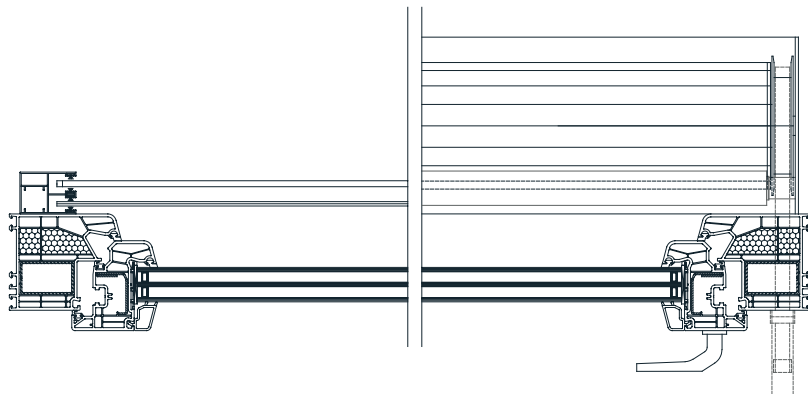

Predokenska roleta OVAL

TEHNIČNE SKICE | Detajli senčil: