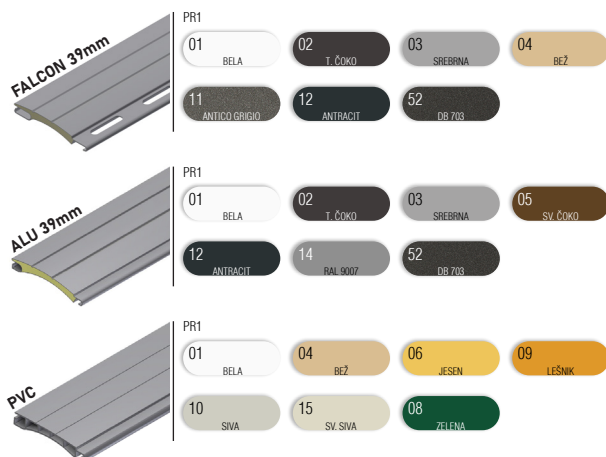

## LAMELE | Barvna paleta:

ALU lamele polnjene z izolacijo, pripete z varnostnimi vzmetmi oz. serijsko protivlomnimi vzmetmi pri motornih pogonih. Vse lamele strojno eritirane, kar zagotavlja tišje in zanesljivejše delovanje.

OPOZORILO: Določene barve na lestvici lahko odstopajo od originala!

## OMARICA, VODILA, ZAKLJUČNA LETEV | Barvna paleta:

OPOZORILO: Določene barve na lestvici lahko odstopajo od originala!

### TABELA VELIKOSTI OMARIC

Lamela/Osovinna	FALCON / 60mm		ALU / 40mm		ALU / 60mm		PVC / 40mm		PVC / 60mm	
velikost omarice	KOM.	KOM.	KOM.	KOM.	KOM.	KOM.	KOM.	KOM.	KOM.	KOM.
13,7 cm	105,0	-	173,9	-	146,3	-	146,3	-	126,8	-
15,0 cm	130,0	105,0	204,9	150,8	189,9	139,9	182,0	123,5	158,6	104,0
16,5 cm	195,0	130,0	265,0	202,3	249,9	199,9	221,9	186,5	202,3	171,1
18,0 cm	245,0	210,0	319,9	255*	309,9	255*	277,7	255*	257,6	255*
19,0 cm	270,0	250,0	-	-	-	-	-	-	-	-
20,5 cm	-	-	407,1	*	376,2	*	341,1	*	360,6	*