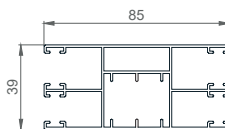

# Predokenska PODOMETNA roleta 20°

TEHNIČNE SKICE | Detajli senčil:

PODOMETNA 20°  
137

PODOMETNA 20°  
150

PODOMETNA 20°  
165

PODOMETNA 20°  
180

## VODILA

53 X 22mm

80 X 22mm

53 X 39mm

85 X 39mm

## LAMELE

FALCON - 39mm

ALU - 39mm

PVC - 39mm

## TABELA VELIKOSTI OMARIC

Lamela/Osovina	FALCON / 60mm		ALU / 40mm		ALU / 60mm		PVC / 40mm		PVC / 60mm	
velikost omarice	KOM.	KOM.	KOM.	KOM.	KOM.	KOM.	KOM.	KOM.	KOM.	KOM.
13,7 cm	105,0	-	173,9	-	146,3	-	146,3	-	126,8	-
15,0 cm	130,0	105,0	204,9	150,8	189,9	139,9	182,0	123,5	158,6	104,0
16,5 cm	195,0	130,0	265,0	202,3	249,9	199,9	221,9	186,5	202,3	171,1
18,0 cm	245,0	210,0	319,9	255*	309,9	255*	277,7	255*	257,6	255*
19,0 cm	270,0	250,0	-	-	-	-	-	-	-	-
20,5 cm	-	-	407,1	*	376,2	*	341,1	*	360,6	*