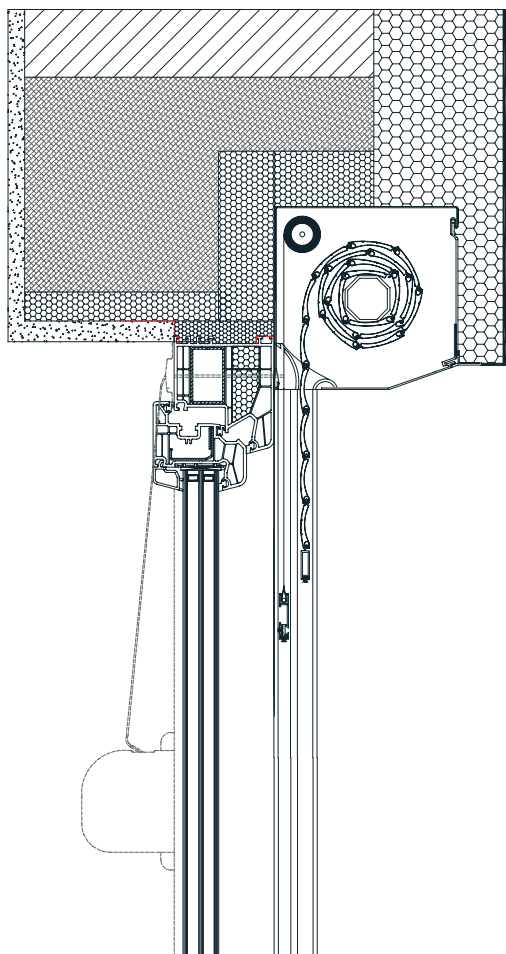

# Predokenska PODOMETNA roleta 20°

- ZAŠČITA PRED VROČINO
- PROTIVLOMNOST
- REGULIRANJE SVETLOBE
- ZATEMNITEV
- UV ZAŠČITA
- VARČEVANJE PRI HLAJENJU / OGREVANJU

Predokenska podometna roleta 20° z ALU omarico, zaprto z vseh strani, spodnji revizijski pokrov in nosilec izolacije iz debelostenskega ekstrudiranega aluminija, ki zagotavlja kompaktnost in trajnost omarice. Osovina pocinkana in vpeta preko krogličnih ležajev na stranske alu konzole. Vodila estetsko zaključena s PVC končniki in fiksiranimi ščetkami za tišje delovanje. Zaključna utežna letev iz aluminija. Pri rolo komarnikov vključena zavora za blažje dvigovanje.

# Predokenska PODOMETNA roleta 20°

TEHNIČNE SKICE | Detajli senčil:

PODOMETNA 20°  
137

PODOMETNA 20°  
150

PODOMETNA 20°  
165

PODOMETNA 20°  
180

## VODILA

53 X 22mm

80 X 22mm

53 X 39mm

85 X 39mm

## TABELA VELIKOSTI OMARIC

Lamela/Osovina	FALCON / 60mm		ALU / 40mm		ALU / 60mm		PVC / 40mm		PVC / 60mm	
velikost omarice	KOM.	KOM.	KOM.	KOM.	KOM.	KOM.	KOM.	KOM.	KOM.	KOM.
13,7 cm	105,0	-	173,9	-	146,3	-	146,3	-	126,8	-
15,0 cm	130,0	105,0	204,9	150,8	189,9	139,9	182,0	123,5	158,6	104,0
16,5 cm	195,0	130,0	265,0	202,3	249,9	199,9	221,9	186,5	202,3	171,1
18,0 cm	245,0	210,0	319,9	255*	309,9	255*	277,7	255*	257,6	255*
19,0 cm	270,0	250,0	-	-	-	-	-	-	-	-
20,5 cm	-	-	407,1	*	376,2	*	341,1	*	360,6	*