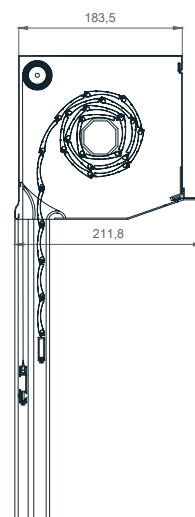

# Predokenska PODOMETNA roleta 20°

- ZAŠČITA PRED VROČINO
- PROTIVLOMNOST
- REGULIRANJE SVETLOBE
- ZATEMNITEV
- UV ZAŠČITA
- VARČEVANJE PRI HLAJENJU / OGREVANJU

Predokenska podometna roleta 20° z ALU omarico, zaprto z vseh strani, spodnji revizijski pokrov in nosilec izolacije iz debelostenskega ekstrudiranega aluminija, ki zagotavlja kompaktnost in trajnost omarice. Osovina pocinkana in vpeta preko krogličnih ležajev na stranske alu konzole. Vodila estetsko zaključena s PVC končniki in fiksiranimi ščetkami za tišje delovanje. Zaključna utežna letev iz aluminija. Pri rolo komarnikov vključena zavora za blažje dvigovanje.

# Predokenska PODOMETNA roleta 20°

TEHNIČNE SKICE | Detajli senčil:

PODOMETNA 20°  
137

PODOMETNA 20°  
150

PODOMETNA 20°  
165

PODOMETNA 20°  
180

## VODILA

53 X 22mm

80 X 22mm

53 X 39mm

85 X 39mm

## TABELA VELIKOSTI OMARIC

Lamela/Osovina	FALCON / 60mm		ALU / 40mm		ALU / 60mm		PVC / 40mm		PVC / 60mm	
velikost omarice	KOM.	KOM.	KOM.	KOM.	KOM.	KOM.	KOM.	KOM.	KOM.	KOM.
13,7 cm	105,0	-	173,9	-	146,3	-	146,3	-	126,8	-
15,0 cm	130,0	105,0	204,9	150,8	189,9	139,9	182,0	123,5	158,6	104,0
16,5 cm	195,0	130,0	265,0	202,3	249,9	199,9	221,9	186,5	202,3	171,1
18,0 cm	245,0	210,0	319,9	255*	309,9	255*	277,7	255*	257,6	255*
19,0 cm	270,0	250,0	-	-	-	-	-	-	-	-
20,5 cm	-	-	407,1	*	376,2	*	341,1	*	360,6	*