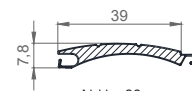

## VODILA

53 X 22mm

80 X 22mm

53 X 39mm

85 X 39mm

## LAMELE

FALCON - 39mm

ALU - 39mm

PVC - 39mm

## TABELA VELIKOSTI OMARIC

Lamela/Osovina	FALCON / 60mm		ALU / 40mm		ALU / 60mm		PVC / 40mm		PVC / 60mm	
velikost omarice	KOM.	KOM.	KOM.	KOM.	KOM.	KOM.	KOM.	KOM.	KOM.	KOM.
13,7 cm	105,0	-	173,9	-	146,3	-	146,3	-	126,8	-
15,0 cm	130,0	105,0	204,9	150,8	189,9	139,9	182,0	123,5	158,6	104,0
16,5 cm	195,0	130,0	265,0	202,3	249,9	199,9	221,9	186,5	202,3	171,1
18,0 cm	245,0	210,0	319,9	255*	309,9	255*	277,7	255*	257,6	255*
19,0 cm	270,0	250,0	-	-	-	-	-	-	-	-
20,5 cm	-	-	407,1	*	376,2	*	341,1	*	360,6	*