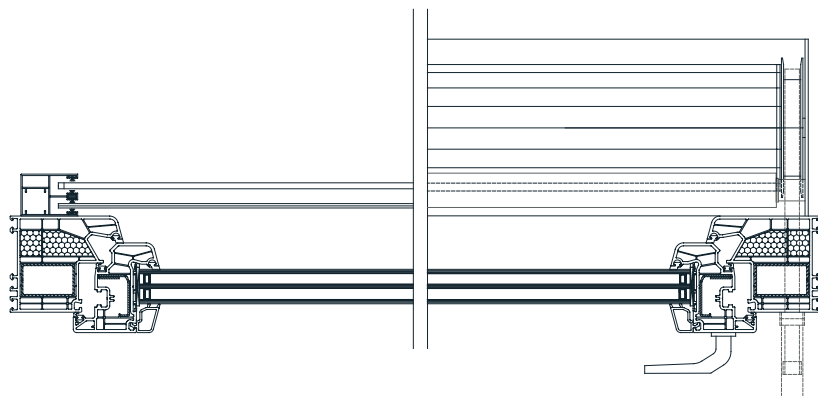

# Predokenska PODOMETNA roleta 20°

- ZAŠČITA PRED VROČINO
- PROTIVLOMNOST
- REGULIRANJE SVETLOBE
- ZATEMNITEV
- UV ZAŠČITA
- VARČEVANJE PRI HLAJENJU / OGREVANJU

Predokenska podometna roleta 20° z ALU omarico, zaprto z vseh strani, spodnji revizijski pokrov in nosilec izolacije iz debelostenskega ekstrudiranega aluminija, ki zagotavlja kompaktnost in trajnost omarice. Osovina pocinkana in vpeta preko krogličnih ležajev na stranske alu konzole. Vodila estetsko zaključena s PVC končniki in fiksiranimi ščetkami za tišje delovanje. Zaključna utežna letev iz aluminija. Pri rolo komarnikov vključena zavora za blažje dvigovanje.

# Predokenska PODOMETNA roleta 20°

TEHNIČNE SKICE | Detajli senčil:

PODOMETNA 20°  
137

PODOMETNA 20°  
150

PODOMETNA 20°  
165

PODOMETNA 20°  
180

## VODILA

53 X 22mm

80 X 22mm

53 X 39mm

85 X 39mm

## TABELA VELIKOSTI OMARIC

Lamela/Osovina	FALCON / 60mm		ALU / 40mm		ALU / 60mm		PVC / 40mm		PVC / 60mm	
velikost omarice	KOM.	KOM.	KOM.	KOM.	KOM.	KOM.	KOM.	KOM.	KOM.	KOM.
13,7 cm	105,0	-	173,9	-	146,3	-	146,3	-	126,8	-
15,0 cm	130,0	105,0	204,9	150,8	189,9	139,9	182,0	123,5	158,6	104,0
16,5 cm	195,0	130,0	265,0	202,3	249,9	199,9	221,9	186,5	202,3	171,1
18,0 cm	245,0	210,0	319,9	255*	309,9	255*	277,7	255*	257,6	255*
19,0 cm	270,0	250,0	-	-	-	-	-	-	-	-
20,5 cm	-	-	407,1	*	376,2	*	341,1	*	360,6	*