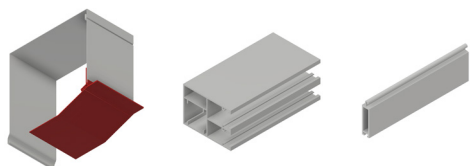

OMARICA, VODILA, ZAKLJUČNA LETEV | Barvna paleta: