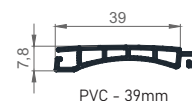

# Predokenska PODOMETNA roleta 20°

TEHNIČNE SKICE | Detajli senčil:

PODOMETNA 20°  
137

PODOMETNA 20°  
150

PODOMETNA 20°  
165

PODOMETNA 20°  
180

## VODILA

53 X 22mm

80 X 22mm

53 X 39mm

85 X 39mm

## LAMELE

FALCON - 39mm

ALU - 39mm

PVC - 39mm

## TABELA VELIKOSTI OMARIC

Lamela/Osovina	FALCON / 60mm		ALU / 40mm		ALU / 60mm		PVC / 40mm		PVC / 60mm	
velikost omarice	KOM.	KOM.	KOM.	KOM.	KOM.	KOM.	KOM.	KOM.	KOM.	KOM.
13,7 cm	105,0	-	173,9	-	146,3	-	146,3	-	126,8	-
15,0 cm	130,0	105,0	204,9	150,8	189,9	139,9	182,0	123,5	158,6	104,0
16,5 cm	195,0	130,0	265,0	202,3	249,9	199,9	221,9	186,5	202,3	171,1
18,0 cm	245,0	210,0	319,9	255*	309,9	255*	277,7	255*	257,6	255*
19,0 cm	270,0	250,0	-	-	-	-	-	-	-	-
20,5 cm	-	-	407,1	*	376,2	*	341,1	*	360,6	*