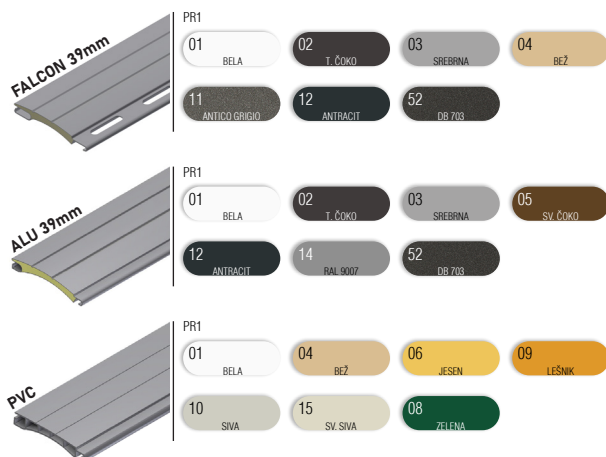

## LAMELE | Barvna paleta:

ALU lamele polnjene z izolacijo, pripete z varnostnimi vzmetmi oz. serijsko protivlomnimi vzmetmi pri motornih pogonih. Vse lamele strojno eritirane, kar zagotavlja tišje in zanesljivejše delovanje.

OPOZORILO: Določene barve na lestvici lahko odstopajo od originala!

## OMARICA, VODILA, ZAKLJUČNA LETEV | Barvna paleta:

OPOZORILO: Določene barve na lestvici lahko odstopajo od originala!

## TABELA VELIKOSTI OMARIC

Lamela/Osovina	FALCON / 60mm		ALU / 40mm		ALU / 60mm		PVC / 40mm		PVC / 60mm	
velikost omarice	KOM.	KOM.	KOM.	KOM.	KOM.	KOM.	KOM.	KOM.	KOM.	KOM.
13,7 cm	105,0	-	173,9	-	146,3	-	146,3	-	126,8	-
15,0 cm	130,0	105,0	204,9	150,8	189,9	139,9	182,0	123,5	158,6	104,0
16,5 cm	195,0	130,0	265,0	202,3	249,9	199,9	221,9	186,5	202,3	171,1
18,0 cm	245,0	210,0	319,9	255*	309,9	255*	277,7	255*	257,6	255*
19,0 cm	270,0	250,0	-	-	-	-	-	-	-	-
20,5 cm	-	-	407,1	*	376,2	*	341,1	*	360,6	*