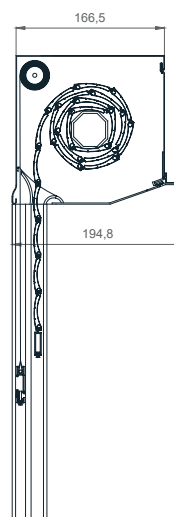

# Predokenska PODOMETNA roleta 20°

- ZAŠČITA PRED VROČINO
- PROTIVLOMNOST
- REGULIRANJE SVETLOBE
- ZATEMNITEV
- UV ZAŠČITA
- VARČEVANJE PRI HLAJENJU / OGREVANJU

Predokenska podometna roleta 20° z ALU omarico, zaprto z vseh strani, spodnji revizijski pokrov in nosilec izolacije iz debelostenskega ekstrudiranega aluminija, ki zagotavlja kompaktnost in trajnost omarice. Osovina pocinkana in vpeta preko krogličnih ležajev na stranske alu konzole. Vodila estetsko zaključena s PVC končniki in fiksiranimi ščetkami za tišje delovanje. Zaključna utežna letev iz aluminija. Pri rolo komarnikov vključena zavora za blažje dvigovanje.

# Predokenska PODOMETNA roleta 20°

TEHNIČNE SKICE | Detajli senčil:

PODOMETNA 20°  
137

PODOMETNA 20°  
150

PODOMETNA 20°  
165

PODOMETNA 20°  
180

## VODILA

53 X 22mm

80 X 22mm

53 X 39mm

85 X 39mm

## TABELA VELIKOSTI OMARIC

Lamela/Osovina	FALCON / 60mm		ALU / 40mm		ALU / 60mm		PVC / 40mm		PVC / 60mm	
velikost omarice	KOM.	KOM.	KOM.	KOM.	KOM.	KOM.	KOM.	KOM.	KOM.	KOM.
13,7 cm	105,0	-	173,9	-	146,3	-	146,3	-	126,8	-
15,0 cm	130,0	105,0	204,9	150,8	189,9	139,9	182,0	123,5	158,6	104,0
16,5 cm	195,0	130,0	265,0	202,3	249,9	199,9	221,9	186,5	202,3	171,1
18,0 cm	245,0	210,0	319,9	255*	309,9	255*	277,7	255*	257,6	255*
19,0 cm	270,0	250,0	-	-	-	-	-	-	-	-
20,5 cm	-	-	407,1	*	376,2	*	341,1	*	360,6	*