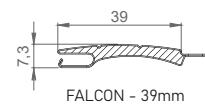

## VODILA

53 X 22mm

80 X 22mm

53 X 39mm

85 X 39mm

## LAMELE

FALCON - 39mm

ALU - 39mm

PVC - 39mm

## TABELA VELIKOSTI OMARIC

Lamela/Osovina	FALCON / 60mm		ALU / 40mm		ALU / 60mm		PVC / 40mm		PVC / 60mm	
velikost omarice	KOM.	KOM.	KOM.	KOM.	KOM.	KOM.	KOM.	KOM.	KOM.	KOM.
13,7 cm	105,0	-	173,9	-	146,3	-	146,3	-	126,8	-
15,0 cm	130,0	105,0	204,9	150,8	189,9	139,9	182,0	123,5	158,6	104,0
16,5 cm	195,0	130,0	265,0	202,3	249,9	199,9	221,9	186,5	202,3	171,1
18,0 cm	245,0	210,0	319,9	255*	309,9	255*	277,7	255*	257,6	255*
19,0 cm	270,0	250,0	-	-	-	-	-	-	-	-
20,5 cm	-	-	407,1	*	376,2	*	341,1	*	360,6	*