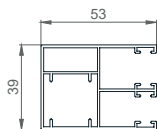

# Predokenska PODOMETNA roleta 20°

TEHNIČNE SKICE | Detajli senčil:

PODOMETNA 20°  
137

PODOMETNA 20°  
150

PODOMETNA 20°  
165

PODOMETNA 20°  
180

## VODILA

53 X 22mm

80 X 22mm

53 X 39mm

85 X 39mm

## TABELA VELIKOSTI OMARIC

Lamela/Osovina	FALCON / 60mm		ALU / 40mm		ALU / 60mm		PVC / 40mm		PVC / 60mm	
velikost omarice	KOM.	KOM.	KOM.	KOM.	KOM.	KOM.	KOM.	KOM.	KOM.	KOM.
13,7 cm	105,0	-	173,9	-	146,3	-	146,3	-	126,8	-
15,0 cm	130,0	105,0	204,9	150,8	189,9	139,9	182,0	123,5	158,6	104,0
16,5 cm	195,0	130,0	265,0	202,3	249,9	199,9	221,9	186,5	202,3	171,1
18,0 cm	245,0	210,0	319,9	255*	309,9	255*	277,7	255*	257,6	255*
19,0 cm	270,0	250,0	-	-	-	-	-	-	-	-
20,5 cm	-	-	407,1	*	376,2	*	341,1	*	360,6	*