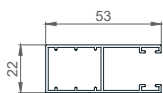

VODILA

53 X 22mm