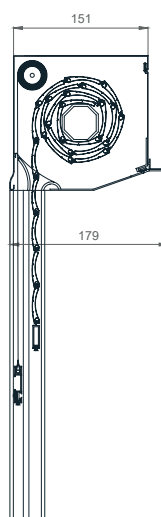

# Predokenska PODOMETNA roleta 20°

TEHNIČNE SKICE | Detajli senčil:

PODOMETNA 20°  
137

PODOMETNA 20°  
150

PODOMETNA 20°  
165

PODOMETNA 20°  
180

## VODILA

53 X 22mm

80 X 22mm

53 X 39mm

85 X 39mm

## LAMELE

FALCON - 39mm

ALU - 39mm

PVC - 39mm

## TABELA VELIKOSTI OMARIC

Lamela/Osovina	FALCON / 60mm		ALU / 40mm		ALU / 60mm		PVC / 40mm		PVC / 60mm	
velikost omarice	KOM.	KOM.	KOM.	KOM.	KOM.	KOM.	KOM.	KOM.	KOM.	KOM.
13,7 cm	105,0	-	173,9	-	146,3	-	146,3	-	126,8	-
15,0 cm	130,0	105,0	204,9	150,8	189,9	139,9	182,0	123,5	158,6	104,0
16,5 cm	195,0	130,0	265,0	202,3	249,9	199,9	221,9	186,5	202,3	171,1
18,0 cm	245,0	210,0	319,9	255*	309,9	255*	277,7	255*	257,6	255*
19,0 cm	270,0	250,0	-	-	-	-	-	-	-	-
20,5 cm	-	-	407,1	*	376,2	*	341,1	*	360,6	*