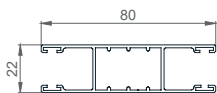

Predokenska PODOMETNA roleta 20°

TEHNIČNE SKICE | Detajli senčil:

VODILA

80 X 22mm

LAMELE

TABELA VELIKOSTI OMARIC

Lamela/Osovina	FALCON / 60mm		ALU / 40mm		ALU / 60mm		PVC / 40mm		PVC / 60mm	
velikost omarice	KOM.	KOM.	KOM.	KOM.	KOM.	KOM.	KOM.	KOM.	KOM.	KOM.
13,7 cm	105,0	-	173,9	-	146,3	-	146,3	-	126,8	-
15,0 cm	130,0	105,0	204,9	150,8	189,9	139,9	182,0	123,5	158,6	104,0
16,5 cm	195,0	130,0	265,0	202,3	249,9	199,9	221,9	186,5	202,3	171,1
18,0 cm	245,0	210,0	319,9	255*	309,9	255*	277,7	255*	257,6	255*
19,0 cm	270,0	250,0	-	-	-	-	-	-	-	-
20,5 cm	-	-	407,1	*	376,2	*	341,1	*	360,6	*