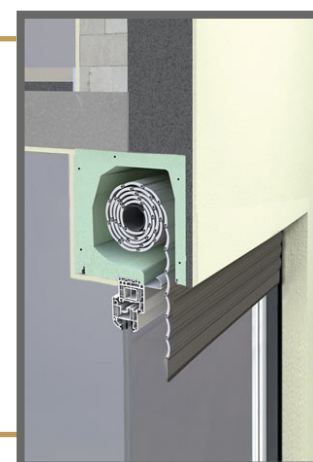

OPOZORILO: Določene barve na lestvici lahko odstopajo od originala!