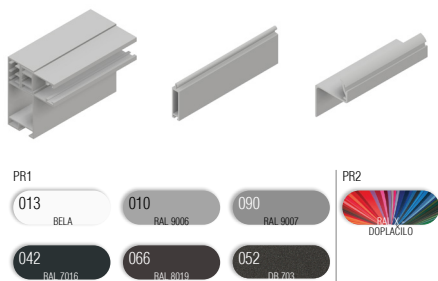

## LAMELE | Barvna paleta:

ALU lamele polnjene z izolacijo, pripete z varnostnimi vzmetmi oz. serijsko protivlomnimi vzmetmi pri motornih pogonih. Vse lamele strojno eritirane, kar zagotavlja tišje in zanesljivejše delovanje.

OPOZORILO: Določene barve na lestvici lahko odstopajo od originala!

## VODILA, ZAKLJUČNA LETEV, ZAPIRNI PROFIL | Barvna paleta:

Zunanji L-profil ni v barvi!

OPOZORILO: Določene barve na lestvici lahko odstopajo od originala!