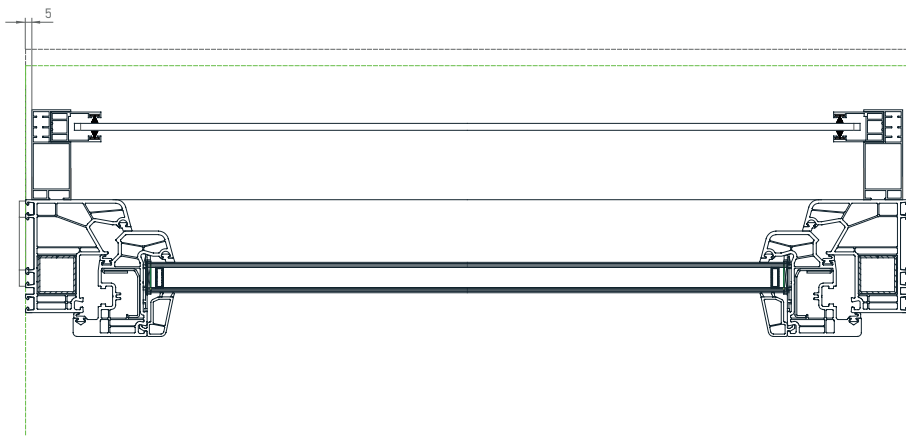

# Nadokenska roleta TERMBOX - R

TEHNIČNE SKICE | Detajli senčil:

ZAMIK VODILA

DIM. 300 X 300