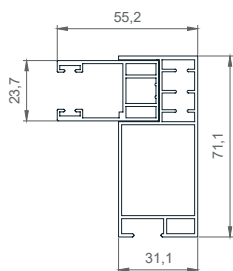

Nadokenska roleta TERMBOX - R

TEHNIČNE SKICE | Detajli senčil:

VODILO

ZAPIRNI PROFIL

LAMELE