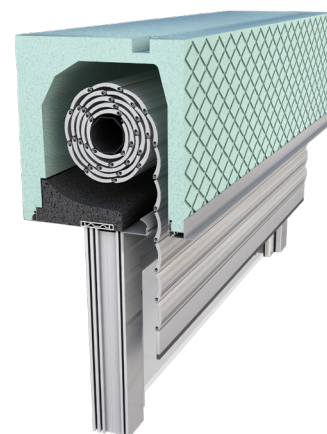

# Nadokenska roleta TERMOBOX-R

- ZAŠČITA PRED VROČINO
- PROTIVLOMNOST
- REGULIRANJE SVETLOBE
- ZATEMNITEV
- UV ZAŠČITA
- VARČEVANJE PRI HLAJENJU / OGREVANJU

Nadokenska roleta TERMOBOX - R z izolativno nadokensko omarico, ki zagotavlja kompaktnost in trajnost omarice. Izvedba omarice s ščetko, ki preprečuje vdor insektov v omarico. Osovina pocinkana in vpeta preko krogličnih ležajev na stranske pvc konzole. Vodila estetsko zaključena s PVC končniki in fiksiranimi ščetkami za tišje delovanje. Zaključna utežna letev iz aluminija. Pri rolo komarnikih vključena zavora za blažje dvigovanje.

## LAMELE | Barvna paleta:

ALU lamele polnjene z izolacijo, pripete z varnostnimi vzmetmi oz. serijsko protivlomnimi vzmetmi pri motornih pogonih. Vse lamele strojno eritirane, kar zagotavlja tišje in zanesljivejše delovanje.

# Nadokenska roleta TERMBOX - R

TEHNIČNE SKICE | Detajli senčil:

ZAMIK VODILA

DIM. 300 X 300