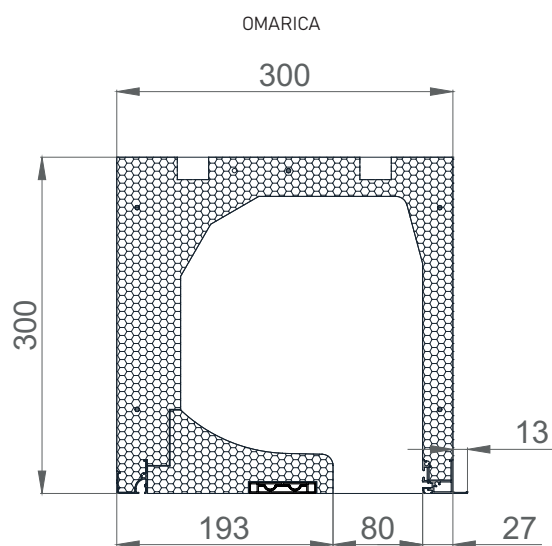

# Nadokenska roleta TERMBOX - R

TEHNIČNE SKICE | Detajli senčil:

ZAMIK VODILA

DIM. 300 X 300