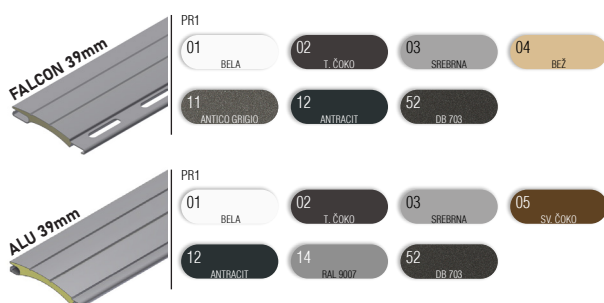

# Nadokenska roleta TERMOBOX-R

- ZAŠČITA PRED VROČINO
- PROTIVLOMNOST
- REGULIRANJE SVETLOBE
- ZATEMNITEV
- UV ZAŠČITA
- VARČEVANJE PRI HLAJENJU / OGREVANJU

Nadokenska roleta TERMOBOX - R z izolativno nadokensko omarico, ki zagotavlja kompaktnost in trajnost omarice. Izvedba omarice s ščetko, ki preprečuje vdor insektov v omarico. Osovina pocinkana in vpeta preko krogličnih ležajev na stranske pvc konzole. Vodila estetsko zaključena s PVC končniki in fiksiranimi ščetkami za tišje delovanje. Zaključna utežna letev iz aluminija. Pri rolo komarnikih vključena zavora za blažje dvigovanje.

## LAMELE | Barvna paleta:

ALU lamele polnjene z izolacijo, pripete z varnostnimi vzmetmi oz. serijsko protivlomnimi vzmetmi pri motornih pogonih. Vse lamele strojno eritirane, kar zagotavlja tišje in zanesljivejše delovanje.

OPOZORILO: Določene barve na lestvici lahko odstopajo od originala!

## VODILA, ZAKLJUČNA LETEV, ZAPIRNI PROFIL | Barvna paleta:

Zunanji L-profil ni v barvi!

OPOZORILO: Določene barve na lestvici lahko odstopajo od originala!