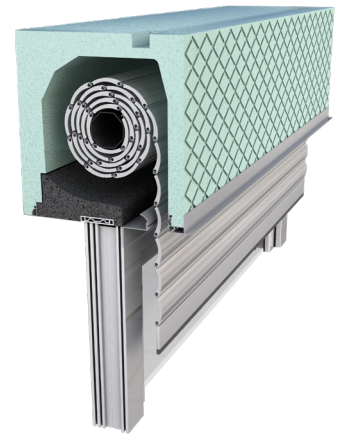

Aufsatzrollladen TERMOBOX-R

- **SONNENSCHUTZ**
- **ANTI-DIEBSTAHL SCHUTZ**
- **LICHTREGULIERUNG**
- **RAUMVERDUNKELUNG**
- **UV-SCHUTZ**
- **ENERGIESPAREN BEIM KÜHLEN UND HEIZEN**

Der Aufsatzrollladen TERMOBOX - R mit Isolierung Aufsatzkasten, was dem Kasten eine Kompaktheit und Haltbarkeit gewährleistet. Ausführung der Rollladenkasten mit Bürstendichtung, die das Eindringen von Insekten in den Kasten verhindert. Die Welle ist verzinkt und über Kugellager an den seitlichen ALU Konsolen montiert. Die Führungen sind ästhetisch mit PVC-Enden und festen Bürsten für einen leiseren Betrieb ausgeführt. Die Universal-Endleiste (mit Gewichtteil) aus Aluminium. Beim Rollo-Insektenschutz ist die Bremse zum leichteren Anheben enthalten.

LAMELLENTYP | Lamellen-Farbmuster:

FALCON 39mm

PK1	01 WEISS	02 D. BRAUN	03 SILBER	04 BEIGE
	11 ANTICO GRIGIO	12 ANTHRAZIT	52 DB 703	

ALU 39mm

PK1	01 WEISS	02 D. BRAUN	03 SILBER	05 HE. CHOKO
	12 ANTHRAZIT	14 RAL 9007	52 DB 703	

ALU Lamellen sind mit Isolierung gefüllt und mit Sicherheitsfedern bzw. serienmässig mit Einbruchsschutzfedern angehängt. Alle Lamellen sind mechanisch arretiert, was eine leise und zuverlässige Funktionsweise gewährleistet.