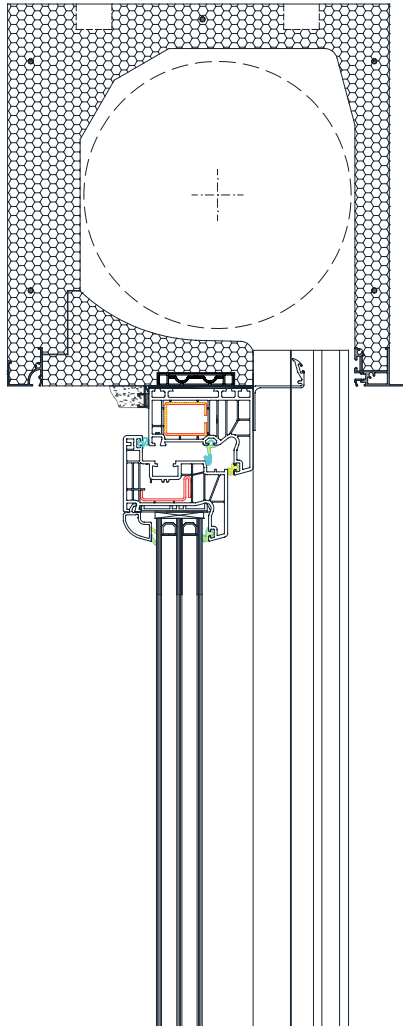

Aufsatzrollladen TERMObOX - R

TECHNISCHE ZEICHNUNGEN | Sonnenschutzsysteme - Details: