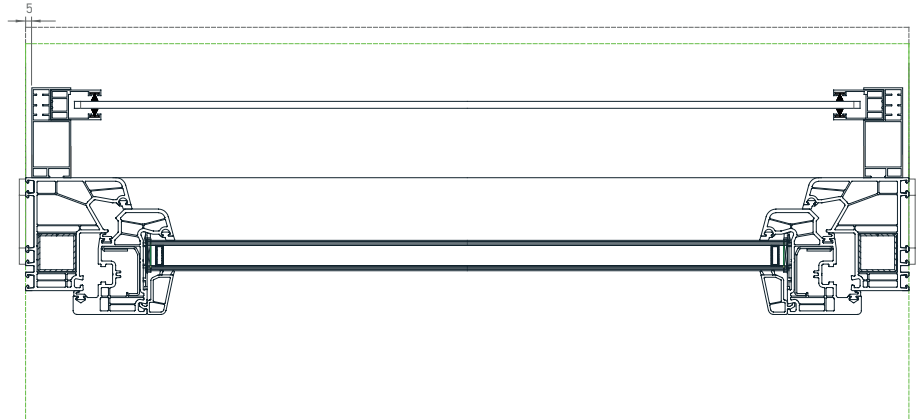

BEDIENUNG:

Antrieb über erstklassige Wickler oder Motoren. Bei Motorantrieben Standard PLUG & PLAY Funktion, die den Anschluss mehrerer Motoren an einen einzigen Schalter, selbsteinstellende Positionen und die Sicherheitsfunktion im Falle eines Hindernisses ermöglicht.

Aufsatzrollladen TERMObOX - R

TECHNISCHE ZEICHNUNGEN | Sonnenschutzsysteme - Details:

VERSETZT FÜHRUNGSSCHIENEN

FÜHRUNGSSHIENE

SCHLIEßTEIL

LAMELLEN