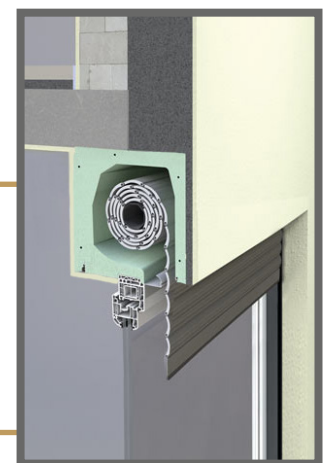

Aufsatzrollladen TERMOBOX-R

- **SONNENSCHUTZ**
- **ANTI-DIEBSTAHL SCHUTZ**
- **LICHTREGULIERUNG**
- **RAUMVERDUNKELUNG**
- **UV-SCHUTZ**
- **ENERGIESPAREN BEIM KÜHLEN UND HEIZEN**

Der Aufsatzrollladen TERMOBOX - R mit Isolierung Aufsatzkasten, was dem Kasten eine Kompaktheit und Haltbarkeit gewährleistet. Ausführung der Rollladenkasten mit Bürstendichtung, die das Eindringen von Insekten in den Kasten verhindert. Die Welle ist verzinkt und über Kugellager an den seitlichen ALU Konsolen montiert. Die Führungen sind ästhetisch mit PVC-Enden und festen Bürsten für einen leiseren Betrieb ausgeführt. Die Universal-Endleiste (mit Gewichtteil) aus Aluminium. Beim Rollo-Insektenschutz ist die Bremse zum leichteren Anheben enthalten.

ALU Lamellen sind mit Isolierung gefüllt und mit Sicherheitsfedern bzw. serienmässig mit Einbruchsschutzfedern angehängt. Alle Lamellen sind mechanisch arretiert, was eine leise und zuverlässige Funktionsweise gewährleistet.

FÜHRUNGSSCHIENEN, SCHLÜßLEISTE, SCHLIEßTEIL | Farbmuster:

PC1	013 WHITE	010 RAL 9006	090 RAL 9007
	042 RAL 7016	066 RAL 8019	052 DB 703

PC2 RAL X SURCHARGE

Alu Winkelprofil nicht in der Farbe!

WARNUNG: Einige Farben auf der Farbskala können vom Original abweichen!