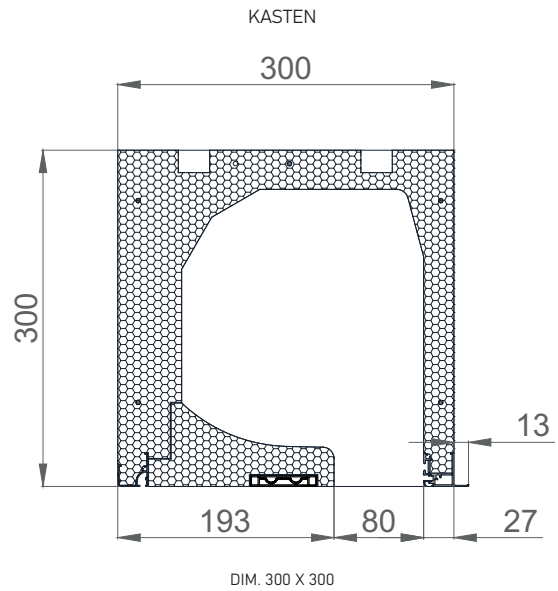

Aufsatzrollladen TERMObOX - R

TECHNISCHE ZEICHNUNGEN | Sonnenschutzsysteme - Details:

VERSETZT FÜHRUNGSSCHIENEN

FÜHRUNGSSHIENE

SCHLIEßTEIL

LAMELLEN