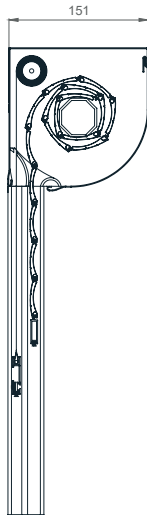

## TECHNISCHE ZEICHNUNGEN | Sonnenschutzsysteme - Details:

VIERTEL-OVAL 150

VIERTEL-OVAL 180

### FÜHRUNGSSCHIENEN

53 X 22mm

80 X 22mm

53 X 39mm

85 X 39mm

### LAMELLEN

FALCON - 39mm

ALU - 39mm

PVC - 39mm

### KASTENGRÖSSE TABELLE

Lamelle/Achse	FALCON / 60mm		ALU / 40mm		ALU / 60mm		PVC / 40mm		PVC / 60mm	
	Kastengröße	INS.	INS.	INS.	INS.	INS.	INS.	INS.	INS.	
13,7 cm	105,0	-	173,9	-	146,3	-	146,3	-	126,8	-
15,0 cm	130,0	105,0	204,9	150,8	189,9	139,9	182,0	123,5	158,6	104,0
16,5 cm	195,0	130,0	265,0	202,3	249,9	199,9	221,9	186,5	202,3	171,1
18,0 cm	245,0	210,0	319,9	255*	309,9	255*	277,7	255*	257,6	255*
19,0 cm	270,0	250,0	-	-	-	-	-	-	-	-
20,5 cm	-	-	407,1	*	376,2	*	341,1	*	360,6	*