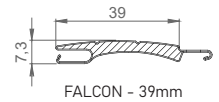

## TECHNISCHE ZEICHNUNGEN | Sonnenschutzsysteme - Details:

VIERTEL-OVAL 150

VIERTEL-OVAL 180

### FÜHRUNGSSCHIENEN

53 X 22mm

80 X 22mm

53 X 39mm

85 X 39mm

### LAMELLEN

FALCON - 39mm

ALU - 39mm

PVC - 39mm

### KASTENGRÖSSE TABELLE

Lamelle/Achse	FALCON / 60mm		ALU / 40mm		ALU / 60mm		PVC / 40mm		PVC / 60mm	
	Kastengröße	INS.	INS.	INS.	INS.	INS.	INS.	INS.	INS.	
13,7 cm	105,0	-	173,9	-	146,3	-	146,3	-	126,8	-
15,0 cm	130,0	105,0	204,9	150,8	189,9	139,9	182,0	123,5	158,6	104,0
16,5 cm	195,0	130,0	265,0	202,3	249,9	199,9	221,9	186,5	202,3	171,1
18,0 cm	245,0	210,0	319,9	255*	309,9	255*	277,7	255*	257,6	255*
19,0 cm	270,0	250,0	-	-	-	-	-	-	-	-
20,5 cm	-	-	407,1	*	376,2	*	341,1	*	360,6	*