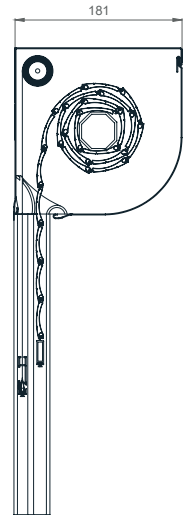

# Vorbaurolladen VIERTEL-OVAL

## TECHNISCHE ZEICHNUNGEN | Sonnenschutzsysteme - Details:

VIERTEL-OVAL 150

VIERTEL-OVAL 180

### FÜHRUNGSSCHIENEN

53 X 22mm

80 X 22mm

53 X 39mm

85 X 39mm

### KASTENGRÖSSE TABELLE

Lamelle/Achse	FALCON / 60mm		ALU / 40mm		ALU / 60mm		PVC / 40mm		PVC / 60mm	
	Kastengröße	INS.	INS.	INS.	INS.	INS.	INS.	INS.	INS.	
13,7 cm	105,0	-	173,9	-	146,3	-	146,3	-	126,8	-
15,0 cm	130,0	105,0	204,9	150,8	189,9	139,9	182,0	123,5	158,6	104,0
16,5 cm	195,0	130,0	265,0	202,3	249,9	199,9	221,9	186,5	202,3	171,1
18,0 cm	245,0	210,0	319,9	255*	309,9	255*	277,7	255*	257,6	255*
19,0 cm	270,0	250,0	-	-	-	-	-	-	-	-
20,5 cm	-	-	407,1	*	376,2	*	341,1	*	360,6	*