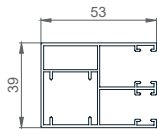

## TECHNISCHE ZEICHNUNGEN | Sonnenschutzsysteme - Details:

VIERTEL-OVAL 150

VIERTEL-OVAL 180

### FÜHRUNGSSCHIENEN

53 X 22mm

80 X 22mm

53 X 39mm

85 X 39mm

### KASTENGRÖSSE TABELLE

Lamelle/Achse	FALCON / 60mm		ALU / 40mm		ALU / 60mm		PVC / 40mm		PVC / 60mm	
	Kastengröße	INS.	INS.	INS.	INS.	INS.	INS.	INS.	INS.	
13,7 cm	105,0	-	173,9	-	146,3	-	146,3	-	126,8	-
15,0 cm	130,0	105,0	204,9	150,8	189,9	139,9	182,0	123,5	158,6	104,0
16,5 cm	195,0	130,0	265,0	202,3	249,9	199,9	221,9	186,5	202,3	171,1
18,0 cm	245,0	210,0	319,9	255*	309,9	255*	277,7	255*	257,6	255*
19,0 cm	270,0	250,0	-	-	-	-	-	-	-	-
20,5 cm	-	-	407,1	*	376,2	*	341,1	*	360,6	*