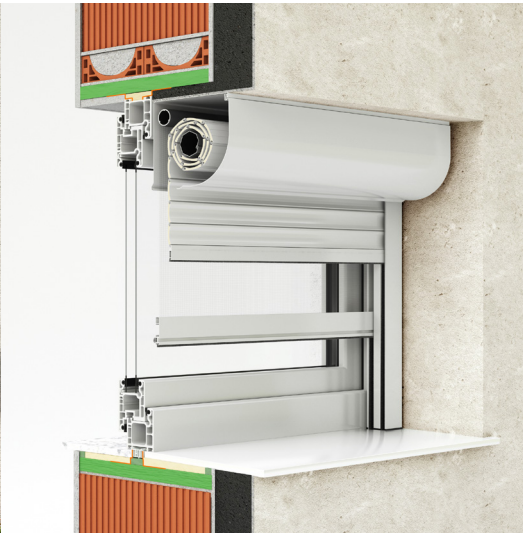

# Vorbaurollladen VIERTEL-OVAL

- SONNENSCHUTZ
- ANTI-DIEBSTAHL SCHUTZ
- LICHTREGULIERUNG
- RAUMVERDUNKELUNG
- UV-SCHUTZ
- ENERGIESPAREN BEIM KÜHLEN UND HEIZEN

Der Vorbaurollladen VIERTEL-OVAL mit ALU Kasten, allseitig geschlossen, was dem Kasten eine Kompaktheit und Haltbarkeit gewährleistet. Die Welle ist verzinkt und über Kugellager an den seitlichen ALU Konsolen montiert. Die Führungen sind ästhetisch mit PVC-Enden und festen Bürsten für einen leiseren Betrieb ausgeführt. Die Universal-Endleiste (mit Gewichtteil) aus Aluminium. Beim Rollo-Insektenschutz ist die Bremse zum leichteren Anheben enthalten.

ALU Lamellen sind mit Isolierung gefüllt und mit Sicherheitsfedern bzw. serienmässig mit Einbruchschutzfedern angehängt. Alle Lamellen sind mechanisch arretiert, was eine leise und zuverlässige Funktionsweise gewährleistet.