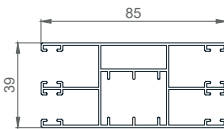

## TECHNISCHE ZEICHNUNGEN | Sonnenschutzsysteme - Details:

VIERTEL-OVAL 150

VIERTEL-OVAL 180

### FÜHRUNGSSCHIENEN

53 X 22mm

80 X 22mm

53 X 39mm

85 X 39mm

### LAMELLEN

FALCON - 39mm

ALU - 39mm

PVC - 39mm

### KASTENGRÖSSE TABELLE

Lamelle/Achse	FALCON / 60mm		ALU / 40mm		ALU / 60mm		PVC / 40mm		PVC / 60mm	
	Kastengröße	INS.	INS.	INS.	INS.	INS.	INS.	INS.	INS.	
13,7 cm	105,0	-	173,9	-	146,3	-	146,3	-	126,8	-
15,0 cm	130,0	105,0	204,9	150,8	189,9	139,9	182,0	123,5	158,6	104,0
16,5 cm	195,0	130,0	265,0	202,3	249,9	199,9	221,9	186,5	202,3	171,1
18,0 cm	245,0	210,0	319,9	255*	309,9	255*	277,7	255*	257,6	255*
19,0 cm	270,0	250,0	-	-	-	-	-	-	-	-
20,5 cm	-	-	407,1	*	376,2	*	341,1	*	360,6	*