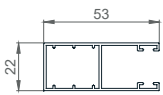

## TECHNISCHE ZEICHNUNGEN | Sonnenschutzsysteme - Details:

VIERTEL-OVAL 150

VIERTEL-OVAL 180

### FÜHRUNGSSCHIENEN

53 X 22mm

80 X 22mm

53 X 39mm

85 X 39mm

### KASTENGRÖSSE TABELLE

Lamelle/Achse	FALCON / 60mm		ALU / 40mm		ALU / 60mm		PVC / 40mm		PVC / 60mm	
	Kastengröße	INS.	INS.	INS.	INS.	INS.	INS.	INS.	INS.	
13,7 cm	105,0	-	173,9	-	146,3	-	146,3	-	126,8	-
15,0 cm	130,0	105,0	204,9	150,8	189,9	139,9	182,0	123,5	158,6	104,0
16,5 cm	195,0	130,0	265,0	202,3	249,9	199,9	221,9	186,5	202,3	171,1
18,0 cm	245,0	210,0	319,9	255*	309,9	255*	277,7	255*	257,6	255*
19,0 cm	270,0	250,0	-	-	-	-	-	-	-	-
20,5 cm	-	-	407,1	*	376,2	*	341,1	*	360,6	*