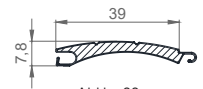

## TECHNISCHE ZEICHNUNGEN | Sonnenschutzsysteme - Details:

VIERTEL-OVAL 150

VIERTEL-OVAL 180

### FÜHRUNGSSCHIENEN

53 X 22mm

80 X 22mm

53 X 39mm

85 X 39mm

### LAMELLEN

FALCON - 39mm

ALU - 39mm

PVC - 39mm

### KASTENGRÖSSE TABELLE

Lamelle/Achse	FALCON / 60mm		ALU / 40mm		ALU / 60mm		PVC / 40mm		PVC / 60mm	
	Kastengröße	INS.	INS.	INS.	INS.	INS.	INS.	INS.	INS.	
13,7 cm	105,0	-	173,9	-	146,3	-	146,3	-	126,8	-
15,0 cm	130,0	105,0	204,9	150,8	189,9	139,9	182,0	123,5	158,6	104,0
16,5 cm	195,0	130,0	265,0	202,3	249,9	199,9	221,9	186,5	202,3	171,1
18,0 cm	245,0	210,0	319,9	255*	309,9	255*	277,7	255*	257,6	255*
19,0 cm	270,0	250,0	-	-	-	-	-	-	-	-
20,5 cm	-	-	407,1	*	376,2	*	341,1	*	360,6	*