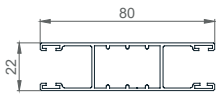

## TECHNISCHE ZEICHNUNGEN | Sonnenschutzsysteme - Details:

VIERTEL-OVAL 150

VIERTEL-OVAL 180

### FÜHRUNGSSCHIENEN

53 X 22mm

80 X 22mm

53 X 39mm

85 X 39mm

### KASTENGRÖSSE TABELLE

Lamelle/Achse	FALCON / 60mm		ALU / 40mm		ALU / 60mm		PVC / 40mm		PVC / 60mm	
	Kastengröße	INS.	INS.	INS.	INS.	INS.	INS.	INS.	INS.	
13,7 cm	105,0	-	173,9	-	146,3	-	146,3	-	126,8	-
15,0 cm	130,0	105,0	204,9	150,8	189,9	139,9	182,0	123,5	158,6	104,0
16,5 cm	195,0	130,0	265,0	202,3	249,9	199,9	221,9	186,5	202,3	171,1
18,0 cm	245,0	210,0	319,9	255*	309,9	255*	277,7	255*	257,6	255*
19,0 cm	270,0	250,0	-	-	-	-	-	-	-	-
20,5 cm	-	-	407,1	*	376,2	*	341,1	*	360,6	*