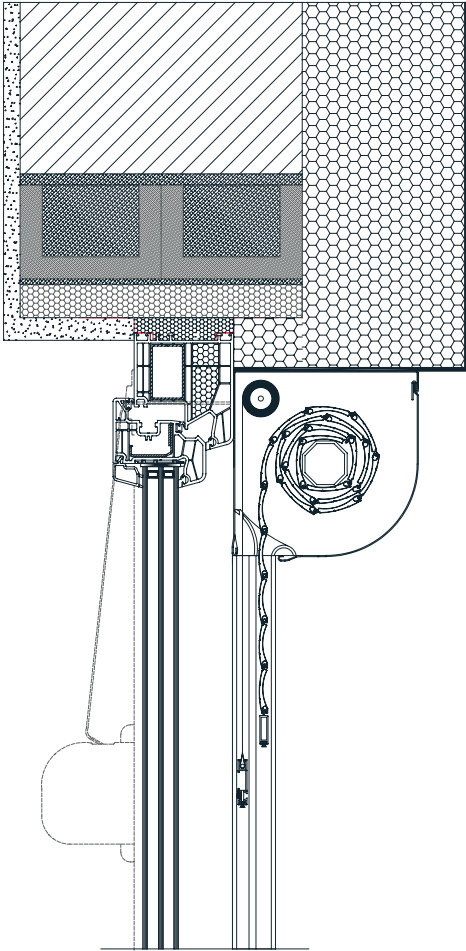

# Vorbaurolladen VIERTEL-OVAL

## TECHNISCHE ZEICHNUNGEN | Sonnenschutzsysteme - Details:

VIERTEL-OVAL 150

VIERTEL-OVAL 180

### FÜHRUNGSSCHIENEN

53 X 22mm

80 X 22mm

53 X 39mm

85 X 39mm

### KASTENGRÖSSE TABELLE

Lamelle/Achse	FALCON / 60mm		ALU / 40mm		ALU / 60mm		PVC / 40mm		PVC / 60mm	
	Kastengröße	INS.	INS.	INS.	INS.	INS.	INS.	INS.	INS.	
13,7 cm	105,0	-	173,9	-	146,3	-	146,3	-	126,8	-
15,0 cm	130,0	105,0	204,9	150,8	189,9	139,9	182,0	123,5	158,6	104,0
16,5 cm	195,0	130,0	265,0	202,3	249,9	199,9	221,9	186,5	202,3	171,1
18,0 cm	245,0	210,0	319,9	255*	309,9	255*	277,7	255*	257,6	255*
19,0 cm	270,0	250,0	-	-	-	-	-	-	-	-
20,5 cm	-	-	407,1	*	376,2	*	341,1	*	360,6	*