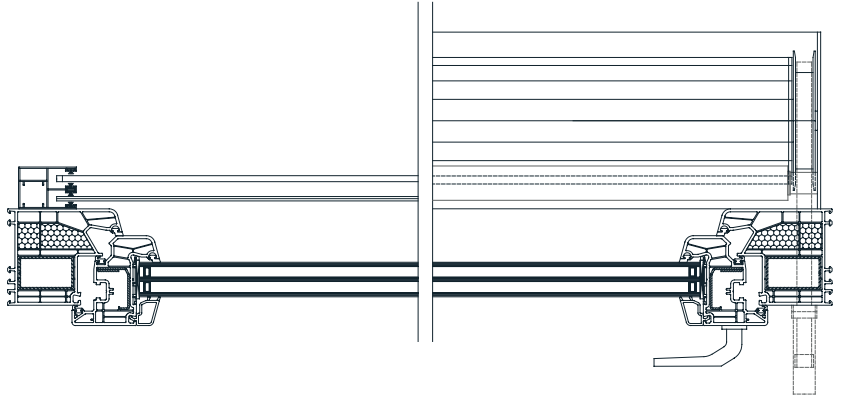

## BEDIENUNG:

Antrieb über erstklassige Wickler oder Motoren. Bei Motorantrieben Standard PLUG & PLAY Funktion, die den Anschluss mehrerer Motoren an einen einzigen Schalter, selbsteinstellende Positionen und die Sicherheitsfunktion im Falle eines Hindernisses ermöglicht.

# Vorbaurolladen VIERTEL-OVAL

## TECHNISCHE ZEICHNUNGEN | Sonnenschutzsysteme - Details:

VIERTEL-OVAL 150

VIERTEL-OVAL 180

### KASTENGRÖSSE TABELLE

Lamelle/Achse	FALCON / 60mm		ALU / 40mm		ALU / 60mm		PVC / 40mm		PVC / 60mm	
	Kastengröße	INS.	INS.	INS.	INS.	INS.	INS.	INS.	INS.	
13,7 cm	105,0	-	173,9	-	146,3	-	146,3	-	126,8	-
15,0 cm	130,0	105,0	204,9	150,8	189,9	139,9	182,0	123,5	158,6	104,0
16,5 cm	195,0	130,0	265,0	202,3	249,9	199,9	221,9	186,5	202,3	171,1
18,0 cm	245,0	210,0	319,9	255*	309,9	255*	277,7	255*	257,6	255*
19,0 cm	270,0	250,0	-	-	-	-	-	-	-	-
20,5 cm	-	-	407,1	*	376,2	*	341,1	*	360,6	*