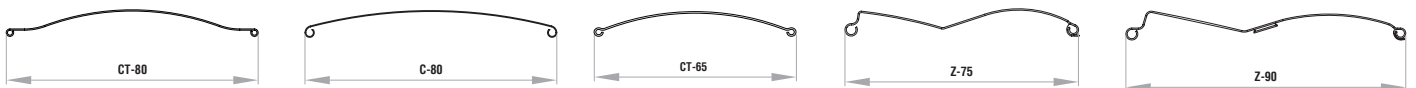

Zunanja žaluzija KRATER - vidna maska

TEHNIČNE SKICE | Detajli senčil:

LAMELE

VODILA

ROLO KOMARNIK

ZGLOBI