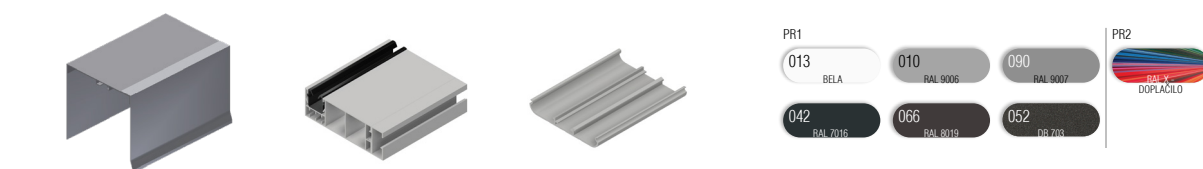

MASKA, VODILA, ZAKLJUČNA LETEV | Barvna paleta:

OPOZORILO: Določene barve na lestvi lahko odstopajo od originala!