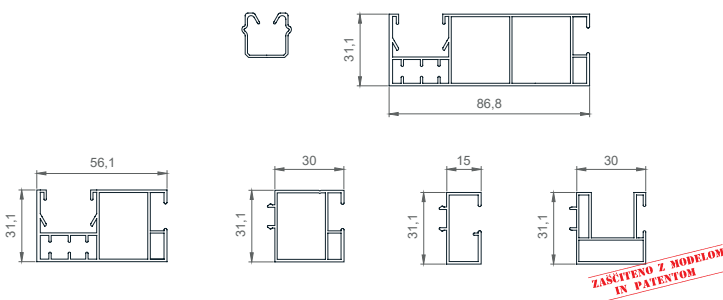

Zunanja žaluzija KRATER - vidna maska

TEHNIČNE SKICE | Detajli senčil:

LAMELE

VODILA

ROLO KOMARNIK

ZGLOBI