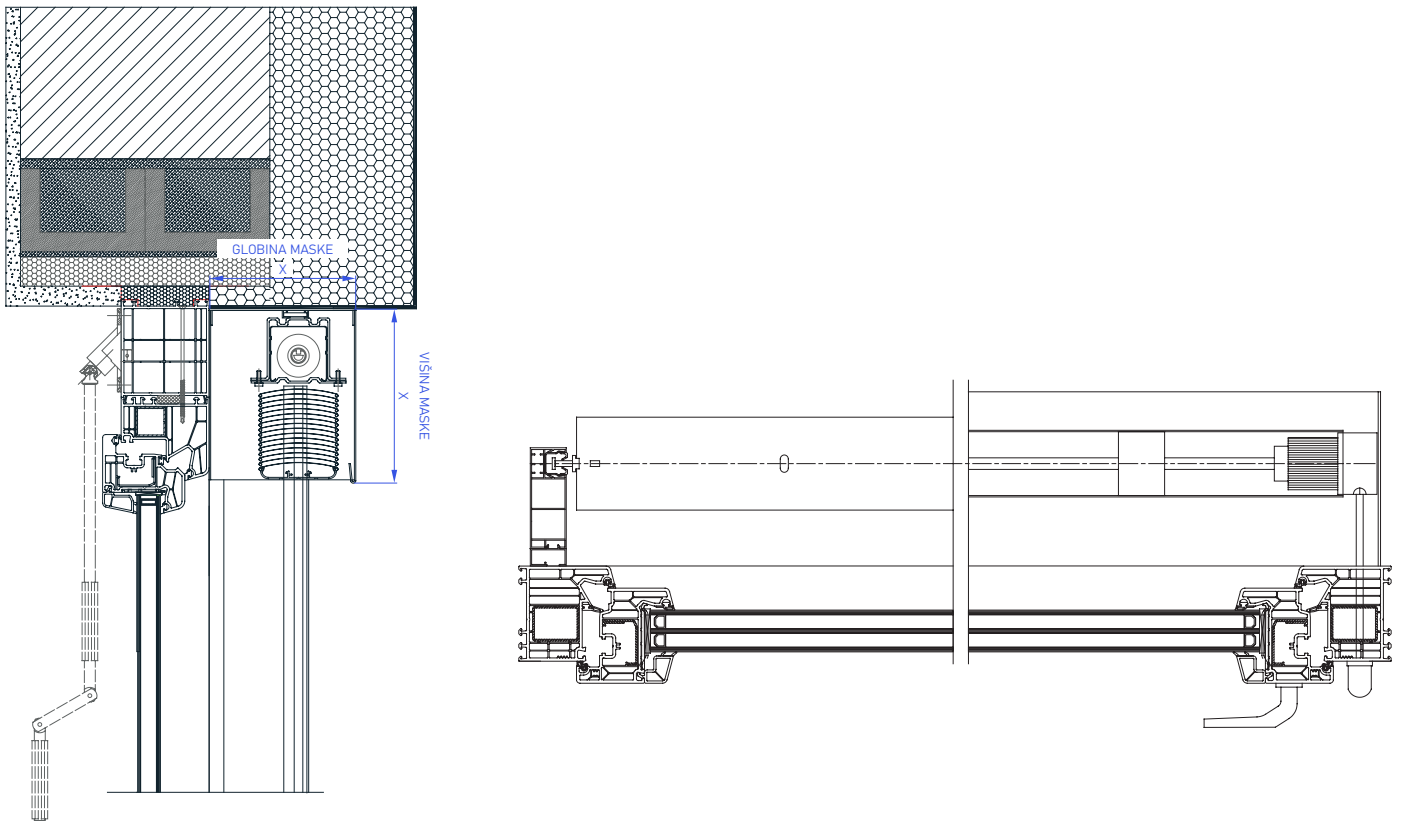

Zunanja žaluzija KRATER - vidna maska

TEHNIČNE SKICE | Detajli senčil: