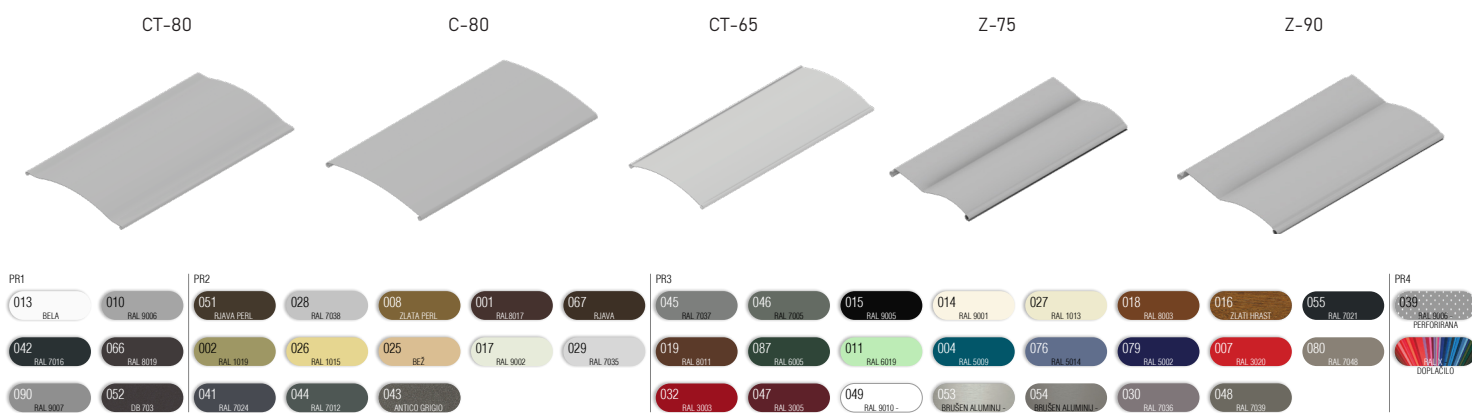

# Zunanja žaluzija KRATER - vidna maska

- **KOMPAKTEN IN MODERN VIDEZ**
- **ZAŠČITA PRED VROČINO**
- **REGULIRANJE SVETLOBE**
- **ŠTEVILNE BARVNE IN IZVEDBENE KOMBINACIJE**
- **VARČEVANJE PRI HLAJENJU / OGREVANJU**

## LAMELE | Barvna paleta:

OPOZORILO: Določene barve na lestvi lahko odstopajo od originala!

## MASKA, VODILA, ZAKLJUČNA LETEV | Barvna paleta:

OPOZORILO: Določene barve na lestvi lahko odstopajo od originala!