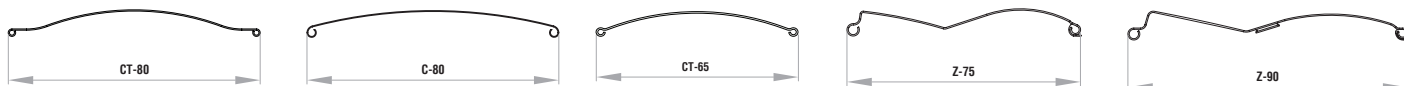

Zunanja žaluzija KRPAN - podometna maska + EPS

TEHNIČNE SKICE | Detajli senčil:

• POTOPNO VODILO v EPS izolaciji

LAMELE

VODILO

ROLO KOMARNIK

ZGLOBI