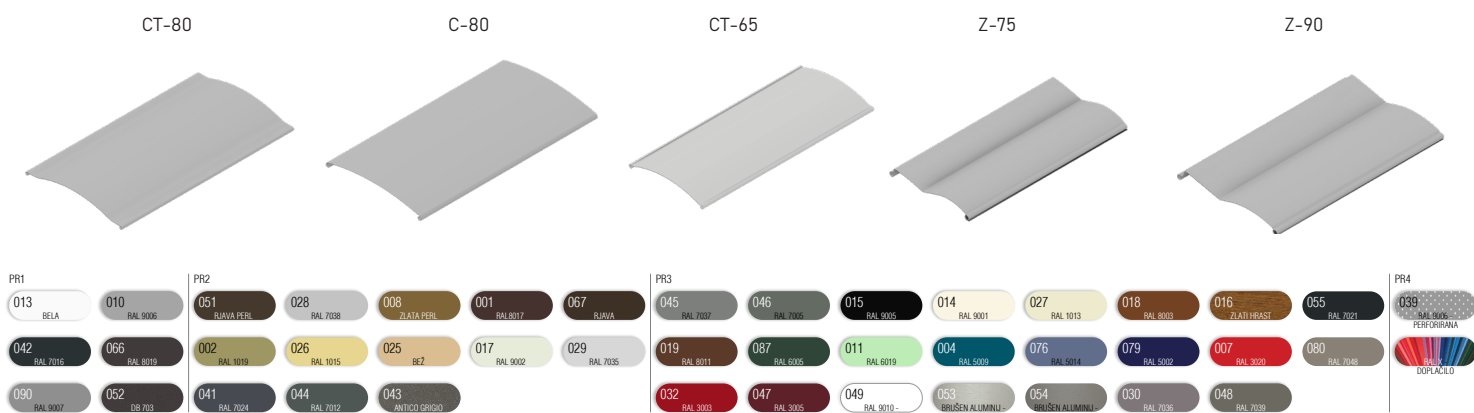

Zunanja žaluzija KR PAN - podometna maska + EPS

- **KOMPAKTEN IN MODERN VIDEZ**
- **ZAŠČITA PRED VROČINO**
- **REGULIRANJE SVETLOBE**
- **ŠTEVILNE BARVNE IN IZVEDBENE KOMBINACIJE**
- **VARČEVANJE PRI HLAJENJU / OGREVANJU**

Zunanja žaluzija KR PAN s podometno omarico, zaprto z vseh strani, nosilec izolacije iz debelostenskega ekstrudiranega aluminija, ki zagotavlja kompaktnost in trajnost omarice. Podometno vodilo z EPS izolacijo omogoča skrito vgradnjo. Pri rolu komarnikov vključena zavora za blažje dvigovanje.

LAMELE | Barvna paleta:

OPOZORILO: Določene barve na lestvici lahko odstopajo od originala!

MASKA, VODILA, ZAKLJUČNA LETEV | Barvna paleta:

OPOZORILO: Določene barve na lestvici lahko odstopajo od originala!

Zunanja žaluzija KRPAN - podometna maska + EPS

TEHNIČNE SKICE | Detajli senčil:

• POTOPNO VODILO v EPS izolaciji

LAMELE

VODILO

ROLO KOMARNIK

ZGLOBI