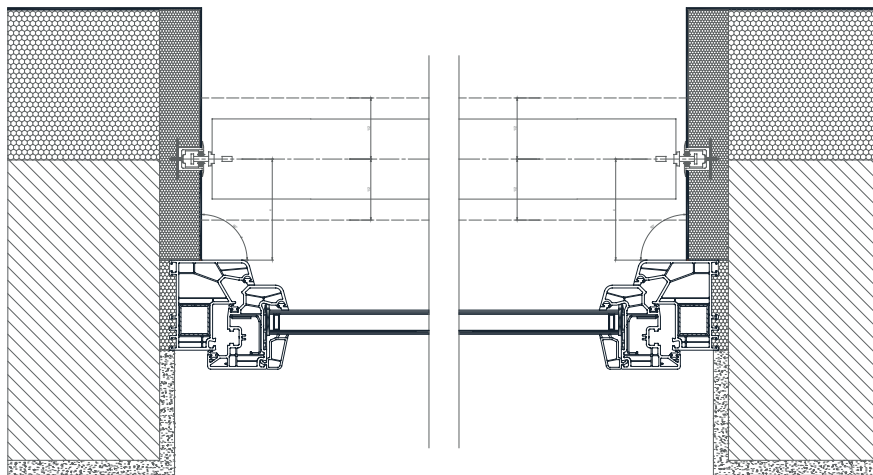

Zunanja žaluzija KR PAN s podometno omarico, zaprto z vseh strani, nosilec izolacije iz debelostenskega ekstrudiranega aluminija, ki zagotavlja kompaktnost in trajnost omarice. Podometno vodilo z EPS izolacijo omogoča skrito vgradnjo. Pri rolu komarnikov vključena zavora za blažje dvigovanje.

Zunanja žaluzija KRPAN - podometna maska + EPS

TEHNIČNE SKICE | Detajli senčil:

• POTOPNO VODILO v EPS izolaciji

LAMELE

VODILO

ROLO KOMARNIK

ZGLOBI