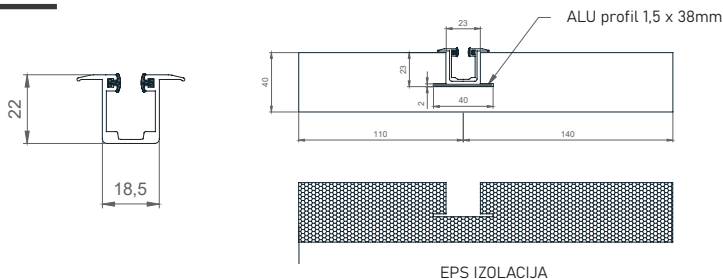

Zunanja žaluzija KRPAN - podometna maska + EPS

TEHNIČNE SKICE | Detajli senčil:

• POTOPNO VODILO v EPS izolaciji

LAMELE

VODILO

ROLO KOMARNIK

ZGLOBI