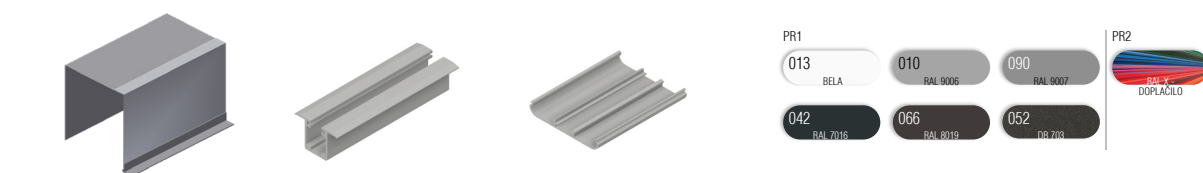

Zunanja žaluzija KR PAN - podometna maska + EPS

- **KOMPAKTEN IN MODERN VIDEZ**
- **ZAŠČITA PRED VROČINO**
- **REGULIRANJE SVETLOBE**
- **ŠTEVILNE BARVNE IN IZVEDBENE KOMBINACIJE**
- **VARČEVANJE PRI HLAJENJU / OGREVANJU**

Zunanja žaluzija KR PAN s podometno omarico, zaprto z vseh strani, nosilec izolacije iz debelostenskega ekstrudiranega aluminija, ki zagotavlja kompaktnost in trajnost omarice. Podometno vodilo z EPS izolacijo omogoča skrito vgradnjo. Pri rolu komarnikov vključena zavora za blažje dvigovanje.

LAMELE | Barvna paleta:

OPOZORILO: Določene barve na lestvici lahko odstopajo od originala!

MASKA, VODILA, ZAKLJUČNA LETEV | Barvna paleta:

OPOZORILO: Določene barve na lestvici lahko odstopajo od originala!

Zunanja žaluzija KRPAN - podometna maska + EPS

TEHNIČNE SKICE | Detajli senčil:

• POTOPNO VODILO v EPS izolaciji

LAMELE

VODILO

ROLO KOMARNIK

ZGLOBI