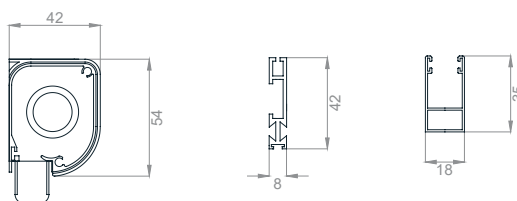

Zunanja žaluzija KRPAN - podometna maska + EPS

TEHNIČNE SKICE | Detajli senčil:

• POTOPNO VODILO v EPS izolaciji

LAMELE

VODILO

ROLO KOMARNIK

ZGLOBI