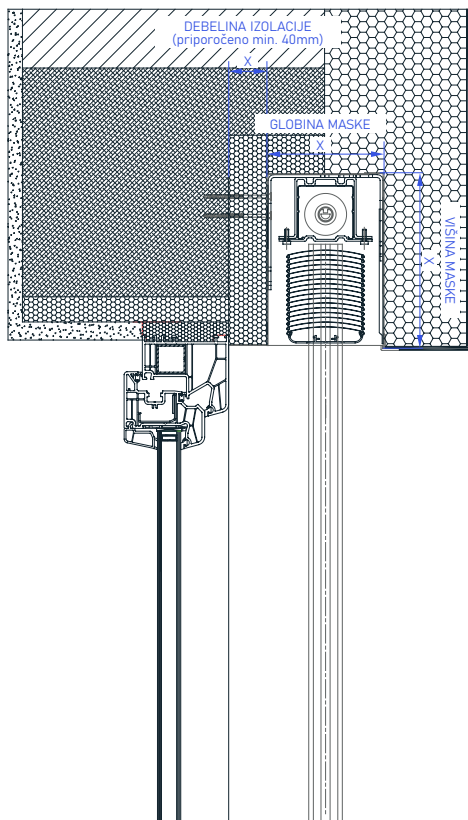

Zunanja žaluzija KR PAN - podometna maska + EPS

- **KOMPAKTEN IN MODERN VIDEZ**
- **ZAŠČITA PRED VROČINO**
- **REGULIRANJE SVETLOBE**
- **ŠTEVILNE BARVNE IN IZVEDBENE KOMBINACIJE**
- **VARČEVANJE PRI HLAJENJU / OGREVANJU**

Zunanja žaluzija KR PAN s podometno omarico, zaprto z vseh strani, nosilec izolacije iz debelostenskega ekstrudiranega aluminija, ki zagotavlja kompaktnost in trajnost omarice. Podometno vodilo z EPS izolacijo omogoča skrito vgradnjo. Pri rolu komarnikov vključena zavora za blažje dvigovanje.

UPRAVLJANJE:

Upravljanje preko monokomandne palice ali motorjev. Pri motornih pogonih serijsko PLUG & PLAY funkcija, ki omogoča priklop več motorjev na eno stikalo, samonastavljivost pozicij in varnostno funkcijo pri naletu na oviro. ADC krmilnik nudi brezžično upravljanje žaluzij.

Zunanja žaluzija KRPAN - podometna maska + EPS

TEHNIČNE SKICE | Detajli senčil:

• POTOPNO VODILO v EPS izolaciji

LAMELE

VODILO

ROLO KOMARNIK

ZGLOBI