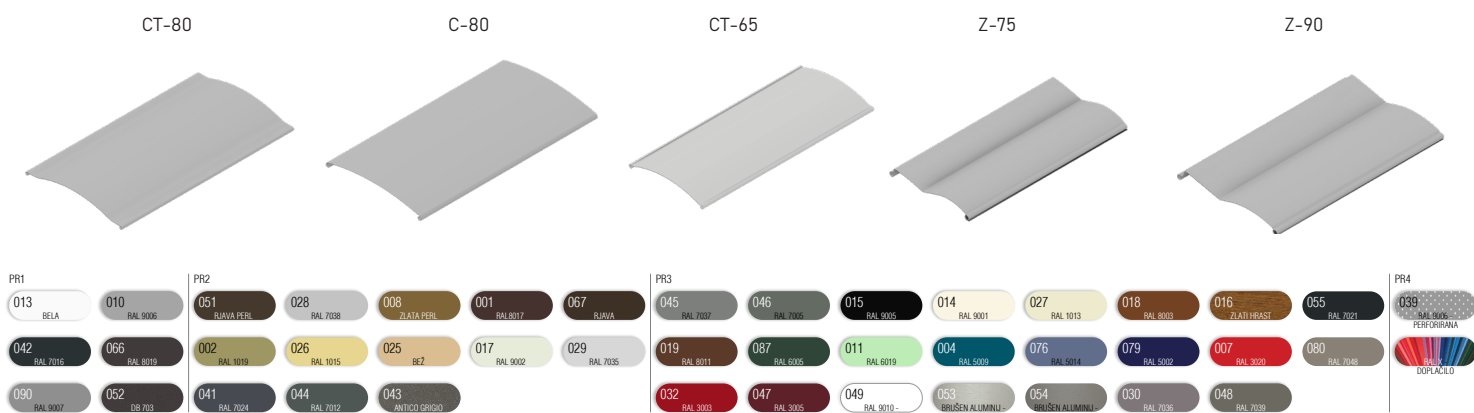

Zunanja žaluzija KR PAN - podometna maska + purenit

- **KOMPAKTEN IN MODERN VIDEZ**
- **ZAŠČITA PRED VROČINO**
- **REGULIRANJE SVETLOBE**
- **ŠTEVILNE BARVNE IN IZVEDBENE KOMBINACIJE**
- **VARČEVANJE PRI HLAJENJU / OGREVANJU**

Zunanja žaluzija KR PAN s podometno omarico, zaprto z vseh strani, nosilec izolacije iz debelostenskega ekstrudiranega aluminija, ki zagotavlja kompaktnost in trajnost omarice. Podometno vodilo s purenit izolacijo omogoča skrito vgradnjo. Pri rolo komarnikov vključena zavora za blažje dvigovanje.

LAMELE | Barvna paleta:

OPOZORILO: Določene barve na lestvi lahko odstopajo od originala!

MASKA, VODILA, ZAKLJUČNA LETEV | Barvna paleta:

OPOZORILO: Določene barve na lestvi lahko odstopajo od originala!

Zunanja žaluzija KR PAN - podometna maska + purenit

TEHNIČNE SKICE | Detajli senčil:

- PURENIT VODILO - U-profil 30mm
- Zaključni sloj fasade 5mm

LAMELE

VODILO

PURENIT

ROLO KOMARNIK

ZGLOBI