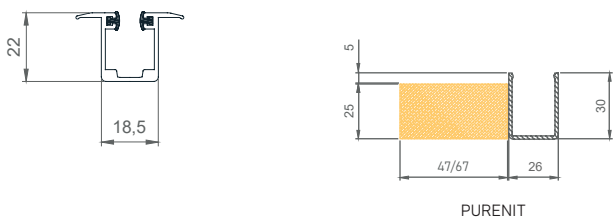

Zunanja žaluzija KR PAN - podometna maska + purenit

TEHNIČNE SKICE | Detajli senčil:

- PURENIT VODILO - U-profil 30mm
- Zaključni sloj fasade 5mm

LAMELE

VODILO

PURENIT

ROLO KOMARNIK

ZGLOBI