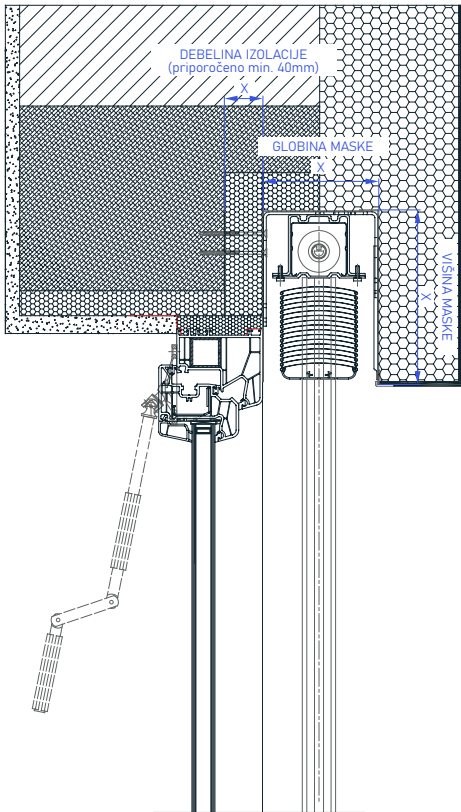

Zunanja žaluzija KR PAN s podometno omarico, zaprto z vseh strani, nosilec izolacije iz debelostenskega ekstrudiranega aluminija, ki zagotavlja kompaktnost in trajnost omarice. Podometno vodilo s purenit izolacijo omogoča skrito vgradnjo. Pri rolo komarnikov vključena zavora za blažje dvigovanje.

UPRAVLJANJE:

Upravljanje preko monokomandne palice ali motorjev. Pri motornih pogonih serijsko PLUG & PLAY funkcija, ki omogoča priklop več motorjev na eno stikalo, samonastavljivost pozicij in varnostno funkcijo pri naletu na oviro. ADC krmilnik nudi brezžično upravljanje žaluzij.

Zunanja žaluzija KR PAN - podometna maska + purenit

TEHNIČNE SKICE | Detajli senčil:

- PURENIT VODILO - U-profil 30mm
- Zaključni sloj fasade 5mm

LAMELE

VODILO

PURENIT

ROLO KOMARNIK

ZGLOBI