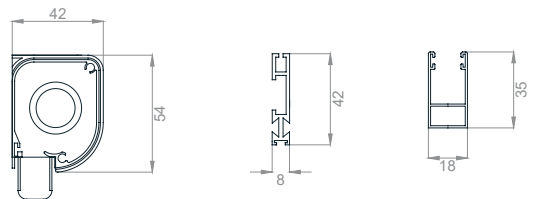

Zunanja žaluzija KR PAN - podometna maska + purenit

TEHNIČNE SKICE | Detajli senčil:

- PURENIT VODILO - U-profil 30mm
- Zaključni sloj fasade 5mm

LAMELE

VODILO

PURENIT

ROLO KOMARNIK

ZGLOBI