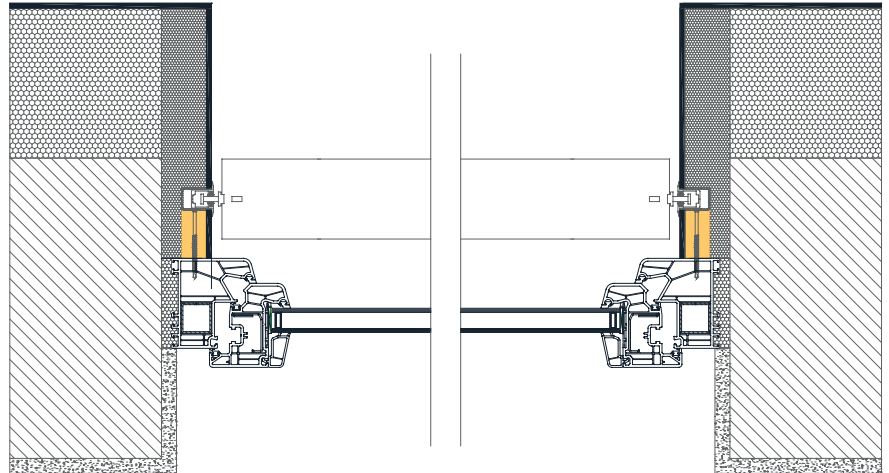

Zunanja žaluzija KR PAN s podometno omarico, zaprto z vseh strani, nosilec izolacije iz debelostenskega ekstrudiranega aluminija, ki zagotavlja kompaktnost in trajnost omarice. Podometno vodilo s purenit izolacijo omogoča skrito vgradnjo. Pri rolo komarnikov vključena zavora za blažje dvigovanje.

Zunanja žaluzija KR PAN - podometna maska + purenit

TEHNIČNE SKICE | Detajli senčil:

- PURENIT VODILO - U-profil 30mm
- Zaključni sloj fasade 5mm

LAMELE

VODILO

PURENIT

ROLO KOMARNIK

ZGLOBI