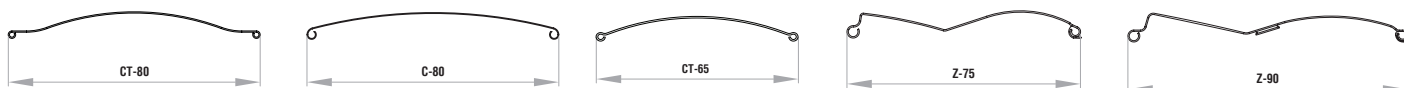

Zunanja žaluzija KR PAN s podometno omarico, zaprto z vseh strani, nosilec izolacije iz debelostenskega ekstrudiranega aluminija, ki zagotavlja kompaktnost in trajnost omarice. Vodila estetsko zaključena s PVC končniki in fiksnimi ščetkami za tišje delovanje. Pri rolo komarnikih vključena zavora za blažje dvigovanje.

UPRAVLJANJE:

Upravljanje preko monokomandne palice ali motorjev. Pri motornih pogonih serijsko PLUG & PLAY funkcija, ki omogoča priklop več motorjev na eno stikalo, samonastavljivost pozicij in varnostno funkcijo pri naletu na oviro. ADC krmilnik nudi brezžično upravljanje žaluzij.

Zunanja žaluzija KRPAN - podometna maska

TEHNIČNE SKICE | Detajli senčil:

LAMELE

NOSILCI

Velikost nosilca je odvisna od GLOBINE MASKE!

DISTANČNIKI

ZGLOBI

VODILA