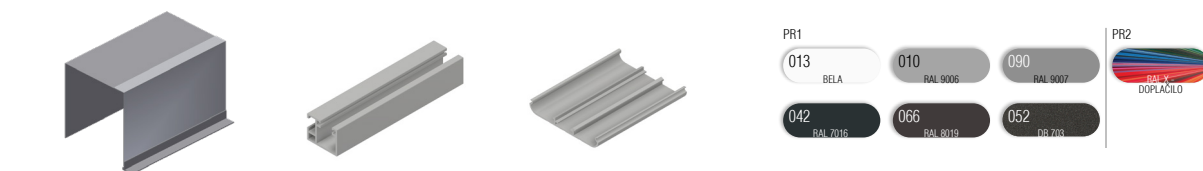

Zunanja žaluzija KR PAN - podometna maska

- **KOMPAKTEN IN MODERN VIDEZ**
- **ZAŠČITA PRED VROČINO**
- **REGULIRANJE SVETLOBE**
- **ŠTEVILNE BARVNE IN IZVEDBENE KOMBINACIJE**
- **VARČEVANJE PRI HLAJENJU / OGREVANJU**

Zunanja žaluzija KR PAN s podometno omarico, zaprto z vseh strani, nosilec izolacije iz debelostenskega ekstrudiranega aluminija, ki zagotavlja kompaktnost in trajnost omarice. Vodila estetsko zaključena s PVC končniki in fiksnimi ščetkami za tišje delovanje. Pri rolo komarnikih vključena zavora za blažje dvigovanje.

LAMELE | Barvna paleta:

OPOZORILO: Določene barve na lestvi lahko odstopajo od originala!

MASKA, VODILA, ZAKLJUČNA LETEV | Barvna paleta:

OPOZORILO: Določene barve na lestvi lahko odstopajo od originala!