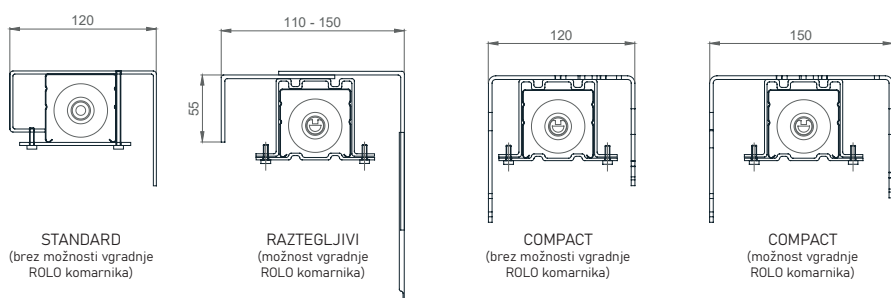

Zunanja žaluzija KRPAN - podometna maska

TEHNIČNE SKICE | Detajli senčil:

LAMELE

NOSILCI

Velikost nosilca je odvisna od GLOBINE MASKE!

DISTANČNIKI

ZGLOBI

VODILA