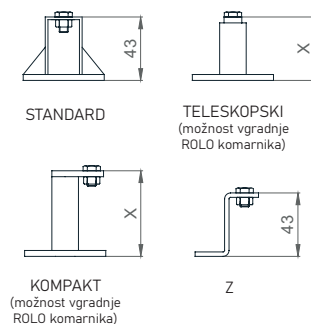

Zunanja žaluzija KRPAN - podometna maska

TEHNIČNE SKICE | Detajli senčil:

LAMELE

NOSILCI

Velikost nosilca je odvisna od GLOBINE MASKE!

DISTANČNIKI

ZGLOBI

VODILA