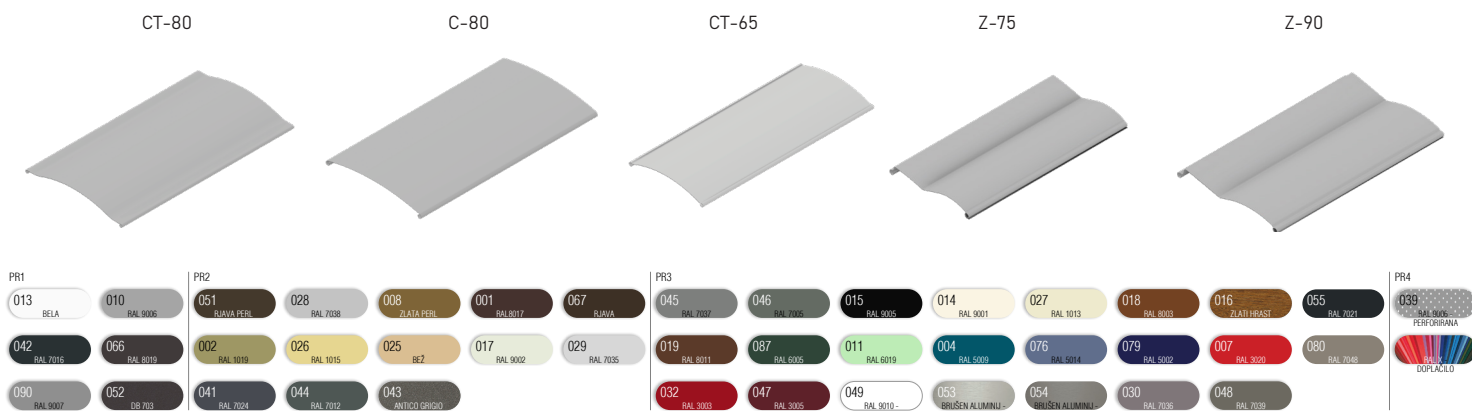

Zunanja žaluzija KR PAN - podometna maska

- **KOMPAKTEN IN MODERN VIDEZ**
- **ZAŠČITA PRED VROČINO**
- **REGULIRANJE SVETLOBE**
- **ŠTEVILNE BARVNE IN IZVEDBENE KOMBINACIJE**
- **VARČEVANJE PRI HLAJENJU / OGREVANJU**

Zunanja žaluzija KR PAN s podometno omarico, zaprto z vseh strani, nosilec izolacije iz debelostenskega ekstrudiranega aluminija, ki zagotavlja kompaktnost in trajnost omarice. Vodila estetsko zaključena s PVC končniki in fiksnimi ščetkami za tišje delovanje. Pri rolo komarnikih vključena zavora za blažje dvigovanje.

LAMELE | Barvna paleta:

OPOZORILO: Določene barve na lestvi lahko odstopajo od originala!

MASKA, VODILA, ZAKLJUČNA LETEV | Barvna paleta:

OPOZORILO: Določene barve na lestvi lahko odstopajo od originala!