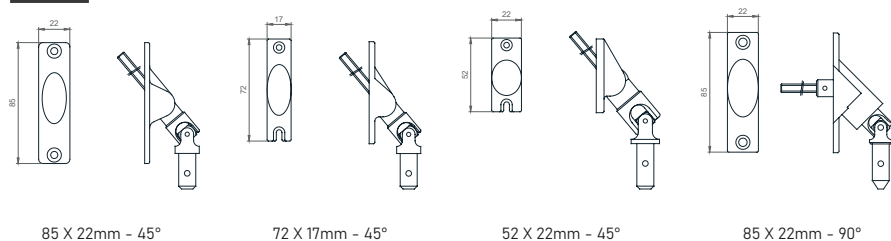

Zunanja žaluzija KRPAN - podometna maska

TEHNIČNE SKICE | Detajli senčil:

LAMELE

NOSILCI

Velikost nosilca je odvisna od GLOBINE MASKE!

DISTANČNIKI

ZGLOBI

VODILA