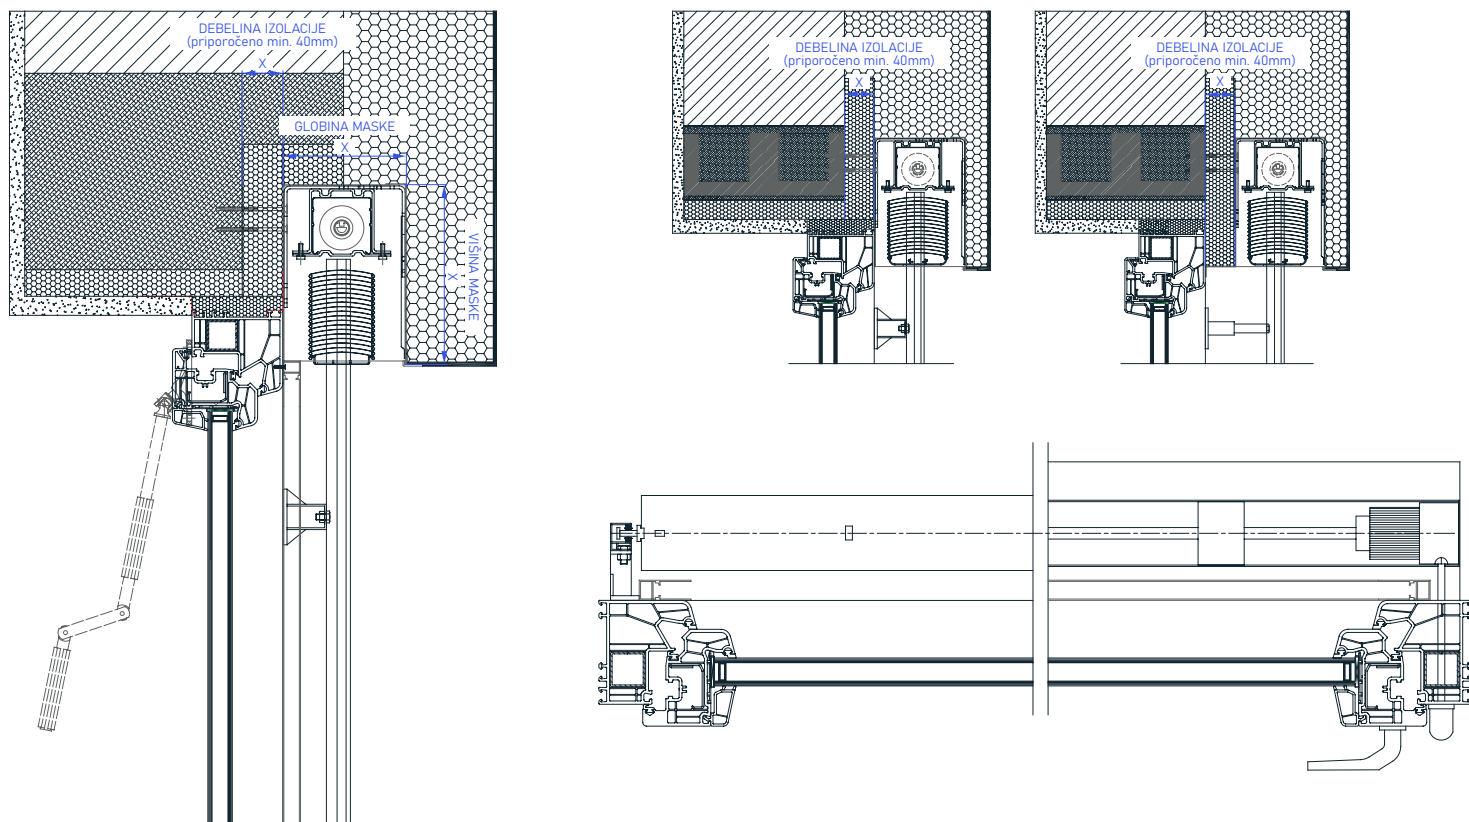

Zunanja žaluzija KR PAN s podometno omarico, zaprto z vseh strani, nosilec izolacije iz debelostenskega ekstrudiranega aluminija, ki zagotavlja kompaktnost in trajnost omarice. Vodila estetsko zaključena s PVC končniki in fiksnimi ščetkami za tišje delovanje. Pri rolo komarnikih vključena zavora za blažje dvigovanje.

UPRAVLJANJE:

Upravljanje preko monokomandne palice ali motorjev. Pri motornih pogonih serijsko PLUG & PLAY funkcija, ki omogoča priklop več motorjev na eno stikalo, samonastavljivost pozicij in varnostno funkcijo pri naletu na oviro. ADC krmilnik nudi brezžično upravljanje žaluzij.

Zunanja žaluzija KRPAN - podometna maska

TEHNIČNE SKICE | Detajli senčil:

LAMELE

NOSILCI

Velikost nosilca je odvisna od GLOBINE MASKE!

DISTANČNIKI

ZGLOBI

VODILA