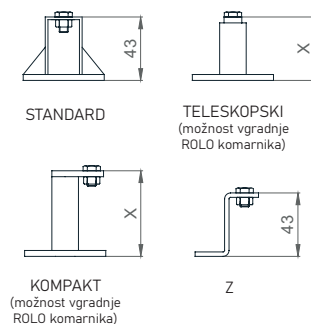

Zunanja žaluzija KR PAN - vidna maska

TEHNIČNE SKICE | Detajli senčil:

LAMELE

NOSILCI

Velikost nosilca je odvisna od GLOBINE MASKE!

DISTANČNIKI

ZGLOBI

VODILA