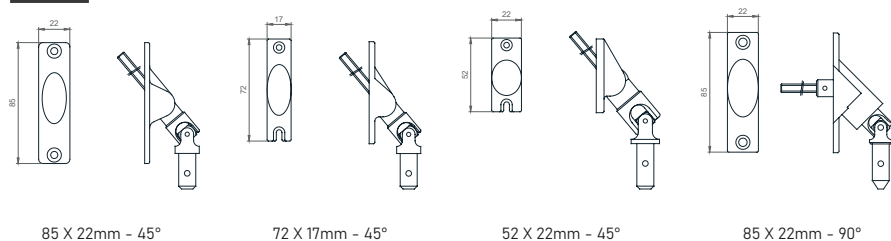

Zunanja žaluzija KR PAN - vidna maska

TEHNIČNE SKICE | Detajli senčil:

LAMELE

NOSILCI

Velikost nosilca je odvisna od GLOBINE MASKE!

DISTANČNIKI

ZGLOBI

VODILA