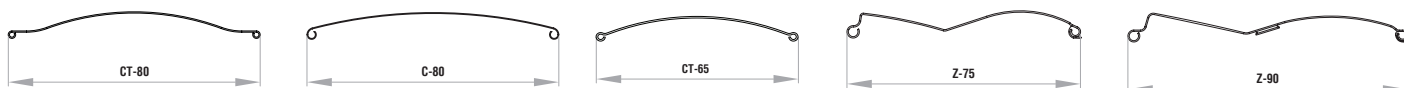

UPRAVLJANJE:

Upravljanje preko monokomandne palice ali motorjev. Pri motornih pogonih serijsko PLUG & PLAY funkcija, ki omogoča priklop več motorjev na eno stikalo, samonastavljivost pozicij in varnostno funkcijo pri naletu na oviro. ADC krmilnik nudi brezžično upravljanje žaluzij.

Zunanja žaluzija KR PAN - vidna maska

TEHNIČNE SKICE | Detajli senčil:

LAMELE

NOSILCI

Velikost nosilca je odvisna od GLOBINE MASKE!

DISTANČNIKI

ZGLOBI

VODILA