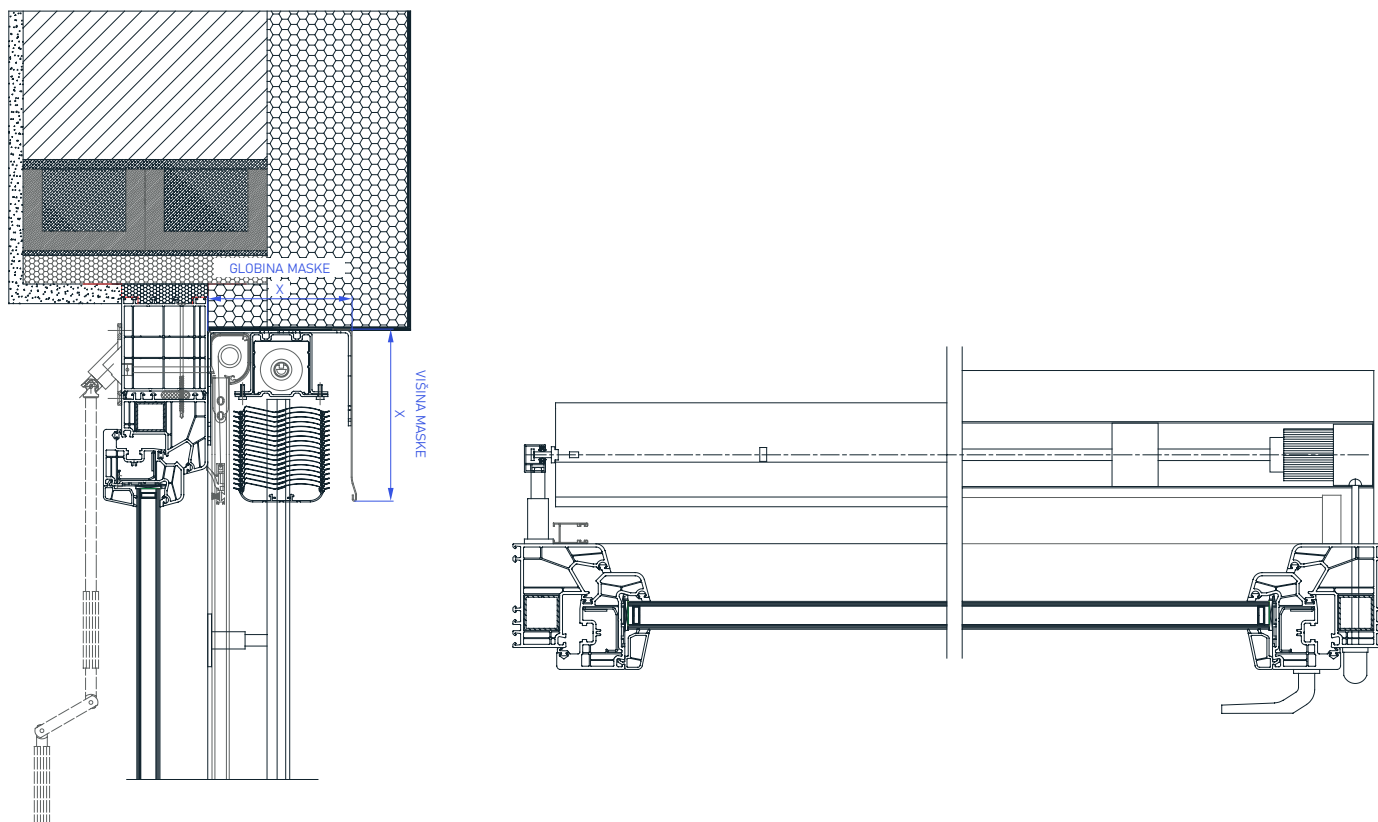

Zunanja žaluzija KR PAN z vidno ALU omarico, ki zagotavlja kompaktnost in trajnost omarice. Vodila estetsko zaključena s PVC končniki in fiksiranimi ščetkami za tišje delovanje. Pri rolo komarnikih vključena zavora za blažje dvigovanje.

UPRAVLJANJE:

Upravljanje preko monokomandne palice ali motorjev. Pri motornih pogonih serijsko PLUG & PLAY funkcija, ki omogoča priklop več motorjev na eno stikalo, samonastavljivost pozicij in varnostno funkcijo pri naletu na oviro. ADC krmilnik nudi brezžično upravljanje žaluzij.

Zunanja žaluzija KR PAN - vidna maska

TEHNIČNE SKICE | Detajli senčil:

LAMELE

NOSILCI

Velikost nosilca je odvisna od GLOBINE MASKE!

DISTANČNIKI

ZGLOBI

VODILA