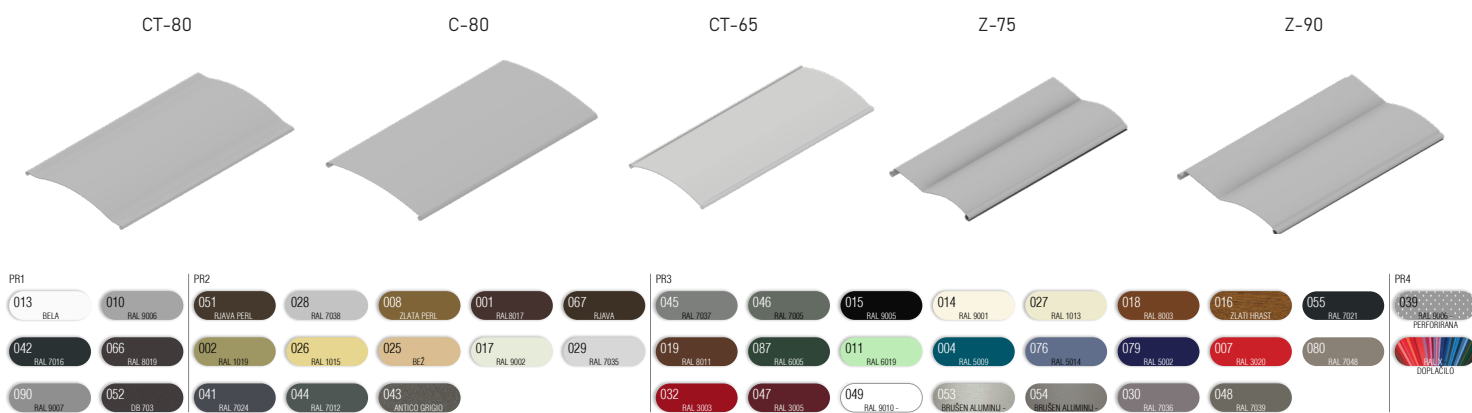

Zunanja žaluzija KR PAN - vidna maska

- **KOMPAKTEN IN MODERN VIDEZ**
- **ZAŠČITA PRED VROČINO**
- **REGULIRANJE SVETLOBE**
- **ŠTEVILNE BARVNE IN IZVEDBENE KOMBINACIJE**
- **VARČEVANJE PRI HLAJENJU / OGREVANJU**

Zunanja žaluzija KR PAN z vidno ALU omarico, ki zagotavlja kompaktnost in trajnost omarice. Vodila estetsko zaključena s PVC končniki in fiksiranimi ščetkami za tišje delovanje. Pri rolo komarnikih vključena zavora za blažje dvigovanje.

LAMELE | Barvna paleta:

OPOZORILO: Določene barve na lestvi lahko odstopajo od originala!

MASKA, VODILA, ZAKLJUČNA LETEV | Barvna paleta:

OPOZORILO: Določene barve na lestvi lahko odstopajo od originala!