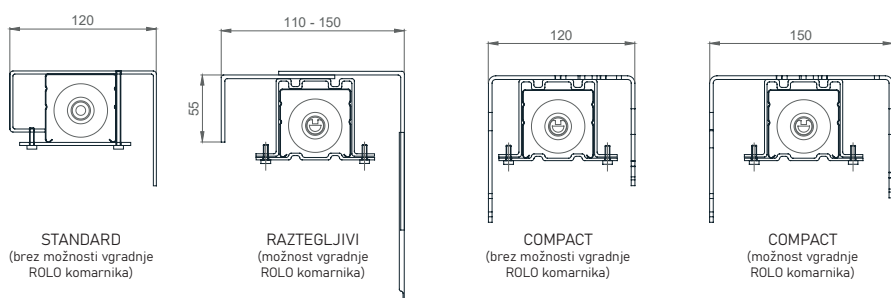

Zunanja žaluzija KR PAN - vidna maska

TEHNIČNE SKICE | Detajli senčil:

LAMELE

NOSILCI

Velikost nosilca je odvisna od GLOBINE MASKE!

DISTANČNIKI

ZGLOBI

VODILA