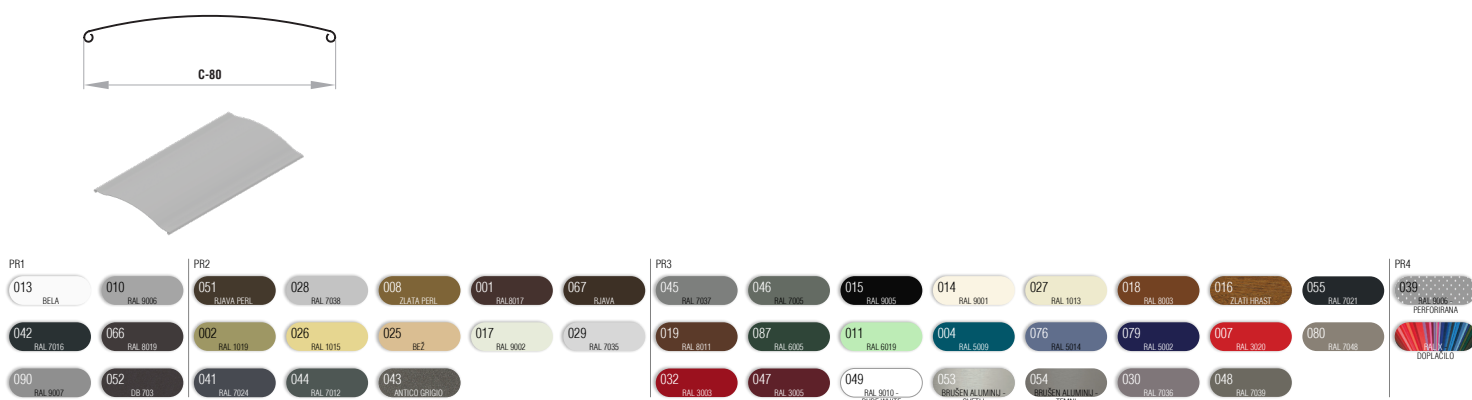

## LAMELE | Barvna paleta:

OPOZORILO: Določene barve na lestvici lahko odstopajo od originala!

## MASKA, ZAKLJUČNA LETEV | Barvna paleta:

OPOZORILO: Določene barve na lestvici lahko odstopajo od originala!