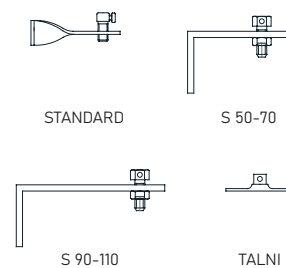

NAPENJALCI