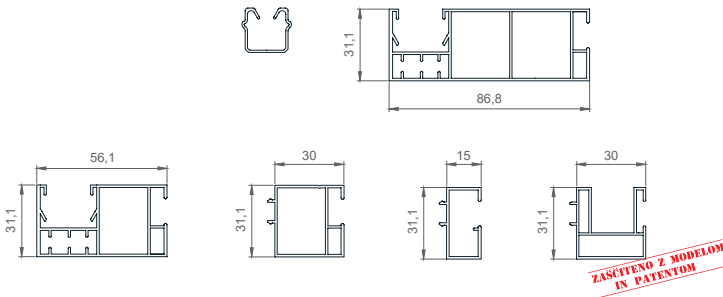

Zunanja žaluzija KRATER - vidna maska

TEHNIČNE SKICE | Detajli senčil:

LAMELE

VODILA

ROLO KOMARNIK

ZGLOBI