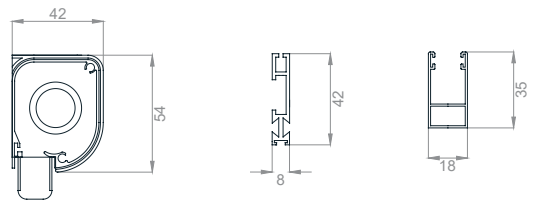

Zunanja žaluzija KRATER - vidna maska

TEHNIČNE SKICE | Detajli senčil:

LAMELE

VODILA

ROLO KOMARNIK

ZGLOBI