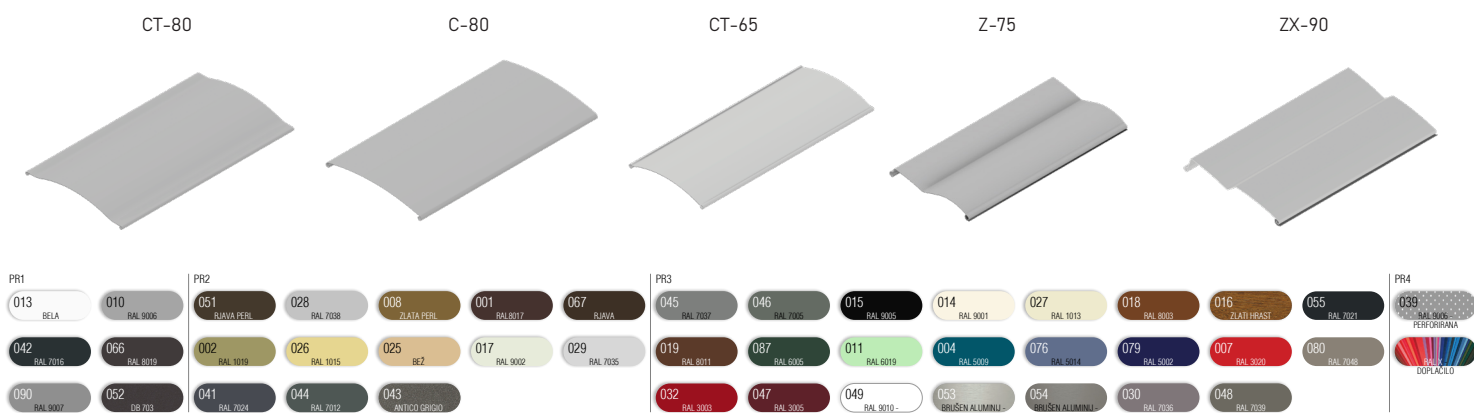

Zunanja žaluzija KRATER - vidna maska

- **KOMPAKTEN IN MODERN VIDEZ**
- **ZAŠČITA PRED VROČINO**
- **REGULIRANJE SVETLOBE**
- **ŠTEVILNE BARVNE IN IZVEDBENE KOMBINACIJE**
- **VARČEVANJE PRI HLAJENJU / OGREVANJU**

Zunanja žaluzija KRATER z vidno ALU omarico, ki zagotavlja kompaktnost in trajnost omarice. Vodila estetsko zaključena s PVC končniki in fiksiranimi ščerkami za tišje delovanje. Pri rolo komarnikih vključena zavora za blažje dvigovanje.

LAMELE | Barvna paleta:

OPOZORILO: Določene barve na lestvi lahko odstopajo od originala!

MASKA, VODILA, ZAKLJUČNA LETEV | Barvna paleta:

OPOZORILO: Določene barve na lestvi lahko odstopajo od originala!