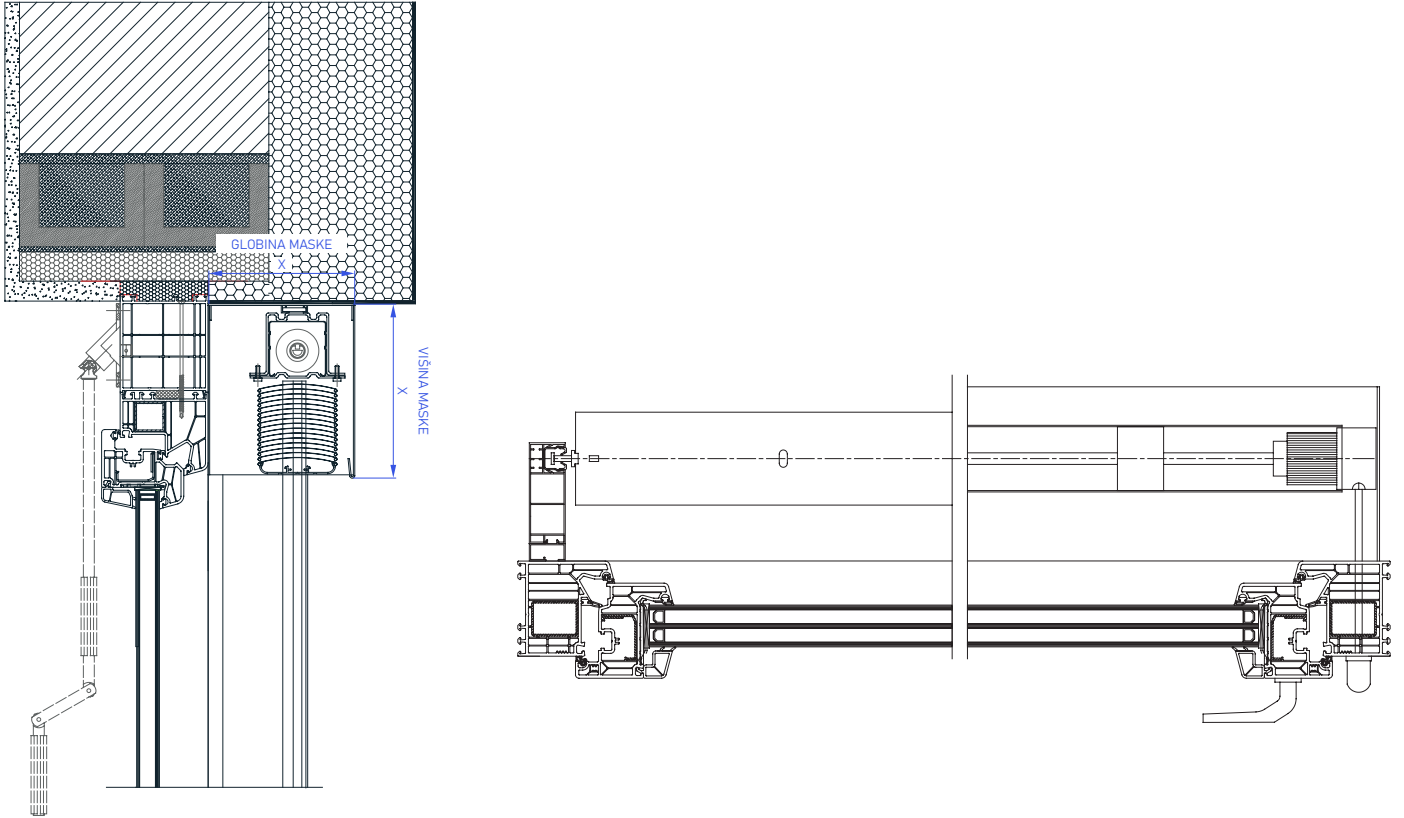

Zunanja žaluzija KRATER - vidna maska

TEHNIČNE SKICE | Detajli senčil:

LAMELE

VODILA

ROLO KOMARNIK

ZGLOBI