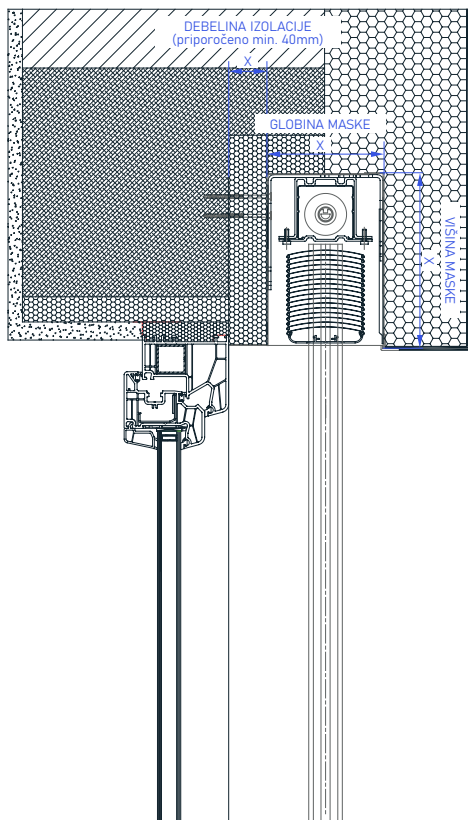

Zunanja žaluzija KR PAN - podometna maska + EPS

TEHNIČNE SKICE | Detajli senčil:

• POTOPNO VODILO v EPS izolaciji

LAMELE

VODILO

ROLO KOMARNIK

ZGLOBI