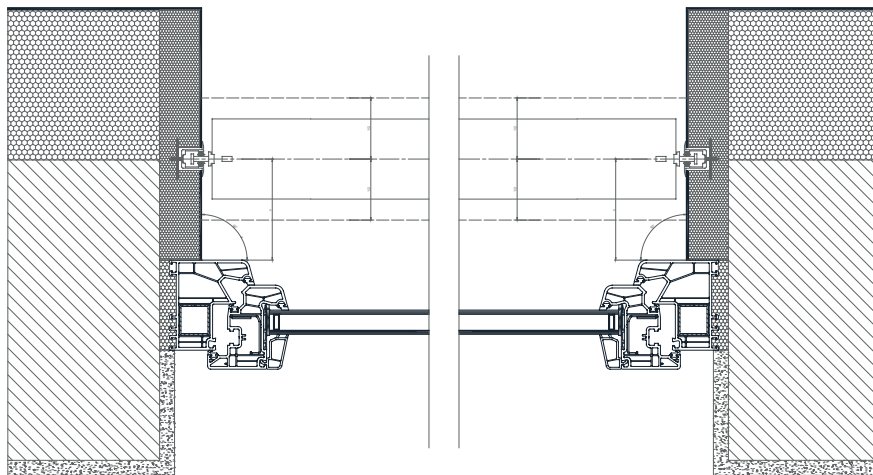

Zunanja žaluzija KR PAN - podometna maska + EPS

TEHNIČNE SKICE | Detajli senčil:

• POTOPNO VODILO v EPS izolaciji

LAMELE

VODILO

ROLO KOMARNIK

ZGLOBI