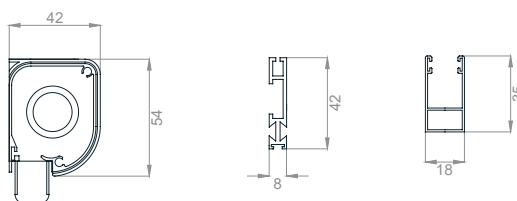

Zunanja žaluzija KR PAN - podometna maska + EPS

TEHNIČNE SKICE | Detajli senčil:

• POTOPNO VODILO v EPS izolaciji

LAMELE

VODILO

ROLO KOMARNIK

ZGLOBI