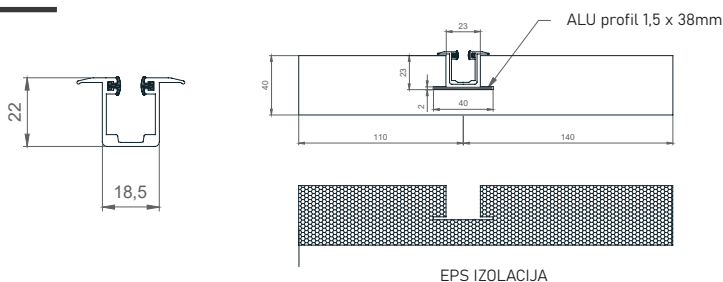

Zunanja žaluzija KR PAN - podometna maska + EPS

TEHNIČNE SKICE | Detajli senčil:

• POTOPNO VODILO v EPS izolaciji

LAMELE

VODILO

ROLO KOMARNIK

ZGLOBI