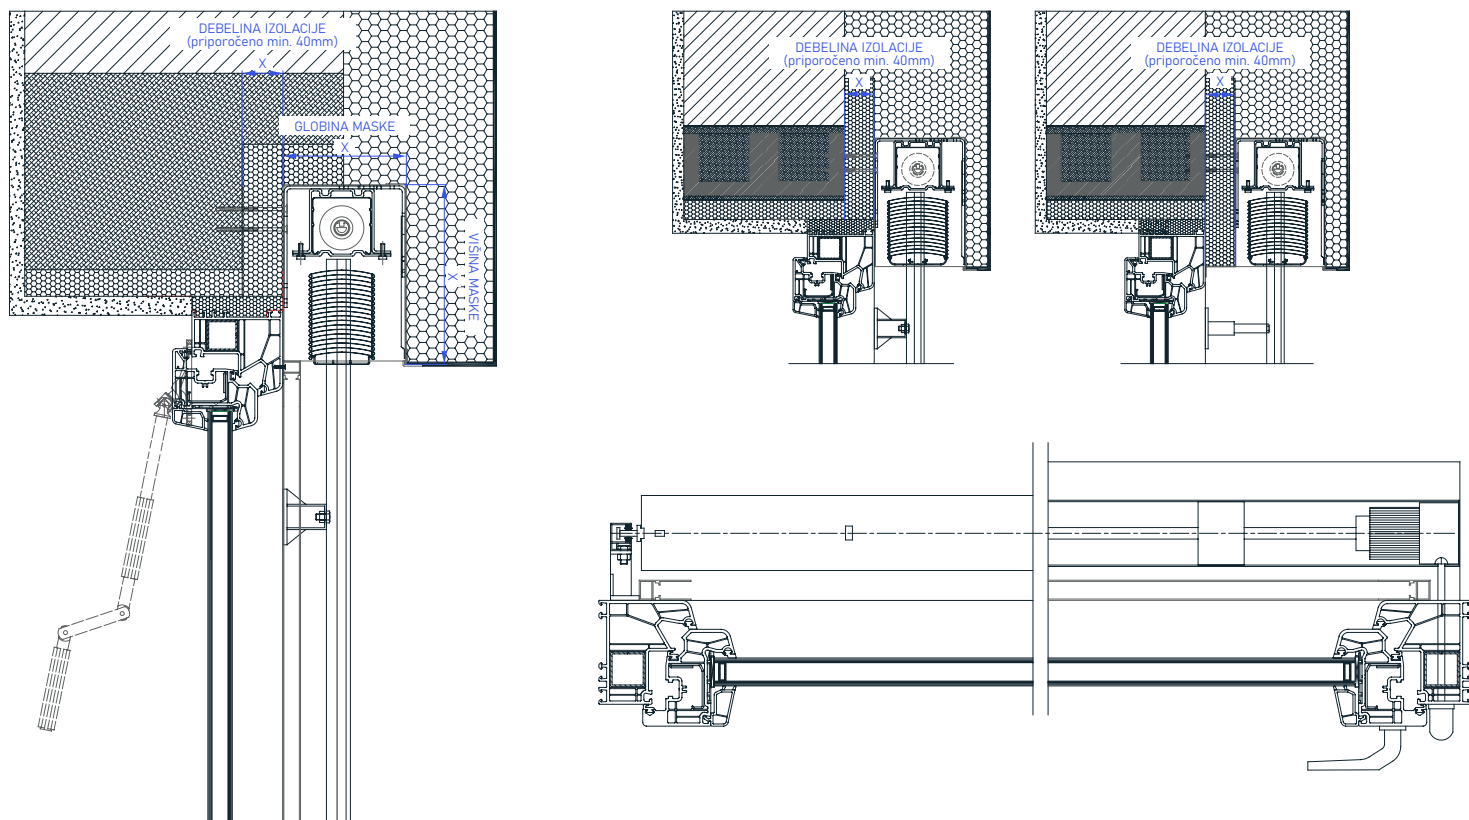

Zunanja žaluzija KR PAN - podometna maska

TEHNIČNE SKICE | Detajli senčil: