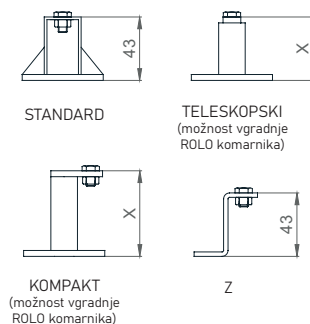

DISTANČNIKI