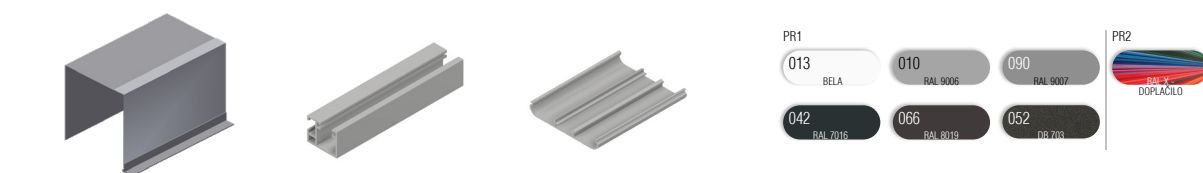

MASKA, VODILA, ZAKLJUČNA LETEV | Barvna paleta:

OPOZORILO: Določene barve na lestvi lahko odstopajo od originala!