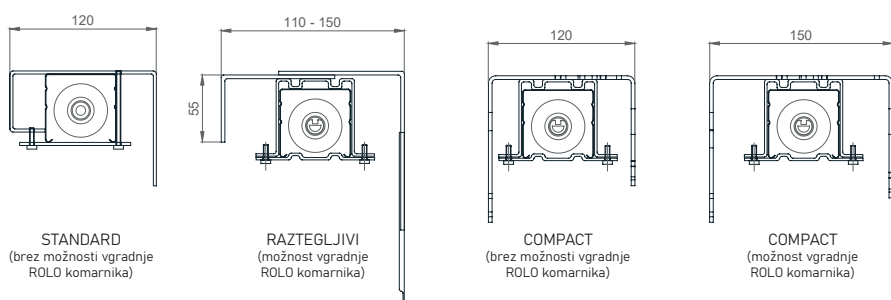

Zunanja žaluzija KR PAN - podometna maska

TEHNIČNE SKICE | Detajli senčil:

LAMELE

NOSILCI

Velikost nosilca je odvisna od **GLOBINE MASKE!**

DISTANČNIKI

ZGLOBI

VODILA