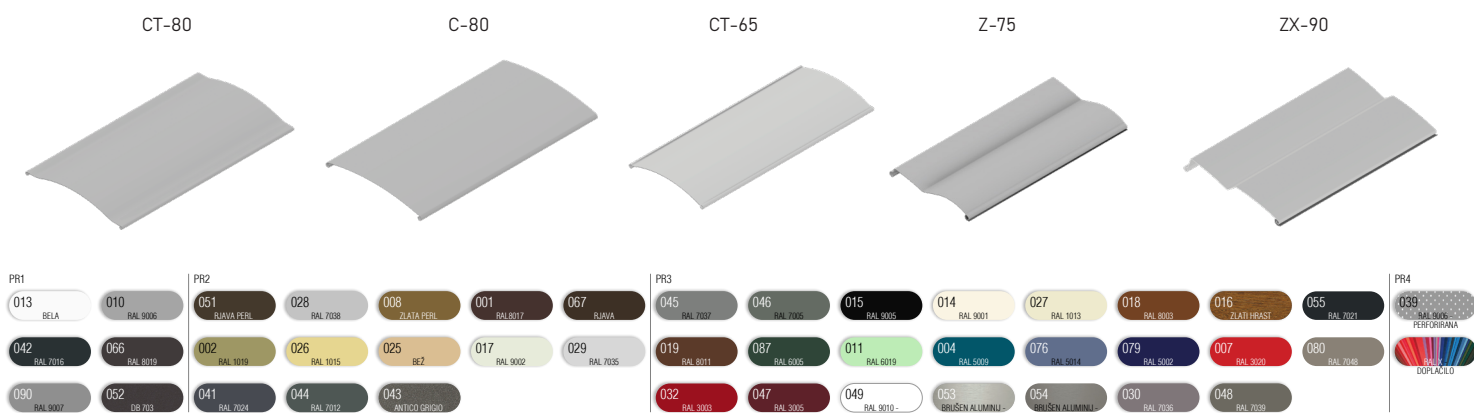

# Zunanja žaluzija KR PAN - podometna maska

- **KOMPAKTEN IN MODERN VIDEZ**
- **ZAŠČITA PRED VROČINO**
- **REGULIRANJE SVETLOBE**
- **ŠTEVILNE BARVNE IN IZVEDBENE KOMBINACIJE**
- **VARČEVANJE PRI HLAJENJU / OGREVANJU**

Zunanja žaluzija KR PAN s podometno omarico, zaprto z vseh strani, nosilec izolacije iz debelostenskega ekstrudiranega aluminija, ki zagotavlja kompaktnost in trajnost omarice. Vodila estetsko zaključena s PVC končniki in fiksiranimi ščetkami za tišje delovanje. Pri rolo komarnikih vključena zavora za blažje dvigovanje.

## LAMELE | Barvna paleta:

OPOZORILO: Določene barve na lestvi lahko odstopajo od originala!

## MASKA, VODILA, ZAKLJUČNA LETEV | Barvna paleta:

OPOZORILO: Določene barve na lestvi lahko odstopajo od originala!