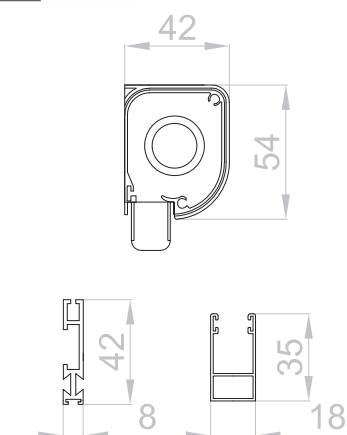

ROLO KOMARNIK

visoka stopnja
zaščite prostorov
pred insekti

možnost
vgradnje v
zunanja senčila

ne omejuje
pogleda skozi
okno

mrežica
komarnika
UV stabilna

možnost
samostojne
montaže

Rolo komarnik je praktična rešitev za zaščito pred insekti*, ki omogoča enostaven dostop do zunanjih polic ali rastlin. Primeren je za montažo na okna ali vrata, saj je zasnovan za prilagodljivo uporabo. V kolikor komarnika ne potrebujete, ga enostavno pospravite v kaseto. Vgradi se lahko naknadno, tudi pod obstoječe rolete ali žaluzine, kar omogoča optimalno izkoriščanje prostora in nemoteno delovanje senčil.

*Komarniki ne zagotavljajo 100 % zaščite pred gomazečimi in letječimi insekti.

MEJNE VREDNOSTI

min. 450 mm
max. 1600 mm

max. 2500 mm

Najmanjša obračunska mera za kos je 1,5 m².

SKICA

BARVE

Profili: BELA, SIVA, RJAVA, ANTRACIT
Kaseta: BELA, SIVA, RJAVA, ANTRACIT
Zaključna letev: BELA, SIVA, RJAVA, ANTRACIT

TIP MREŽE

Fotografije
mrež so
simbolične.

ROLETARSTVO
MEDLE

OPOMBA: Določene barve na lestvici lahko odstopajo od originala!

ROLETARSTVO MEDLE d.o.o., Podbevškova ulica 48, 8000 Novo mesto

☎ 00386 7 39 30 930 ✉ info@medle.si