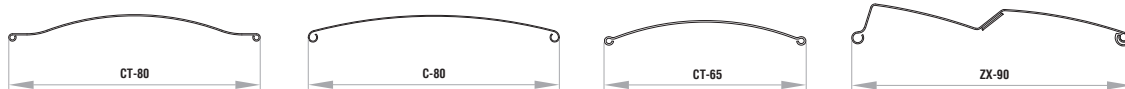

UPRAVLJANJE:

Upravljanje preko monokomandne palice ali motorjev. Pri motornih pogonih serijsko PLUG & PLAY funkcija, ki omogoča priklop več motorjev na eno stikalo, samonastavljivost pozicij in varnostno funkcijo pri naletu na oviro. ADC krmilnik nudi brezžično upravljanje žaluzij.

Zunanja žaluzija KR PAN - vidna maska

TEHNIČNE SKICE | Detajli senčil:

LAMELE

NOSILCI

Velikost nosilca je odvisna od **GLOBINE MASKE!**

DISTANČNIKI

ZGLOBI

VODILA