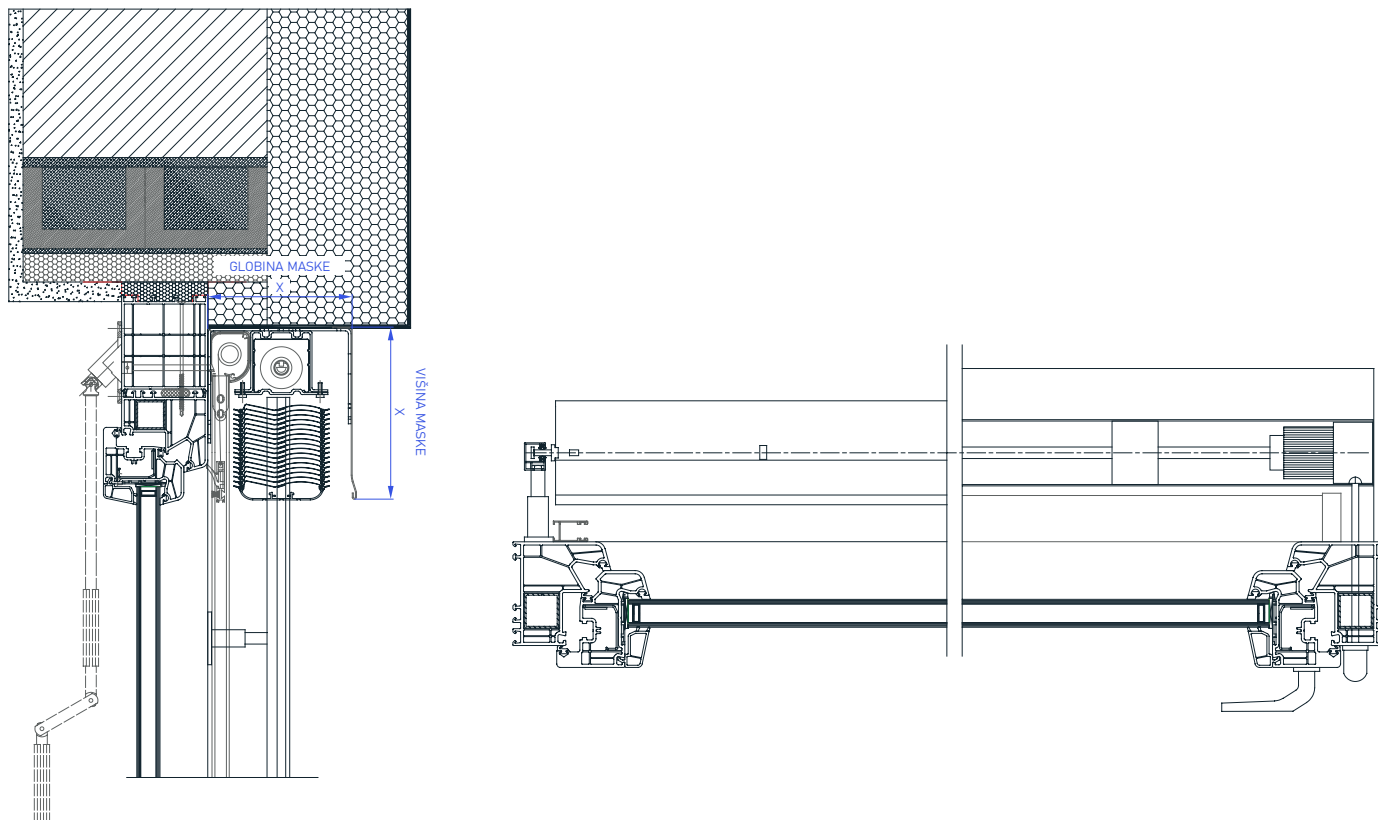

Zunanja žaluzija KR PAN z vidno ALU omarico, ki zagotavlja kompaktnost in trajnost omarice. Vodila estetsko zaključena s PVC končniki in fiksiranimi ščetkami za tišje delovanje. Pri rolo komarnikih vključena zavora za blažje dvigovanje.

UPRAVLJANJE:

Upravljanje preko monokomandne palice ali motorjev. Pri motornih pogonih serijsko PLUG & PLAY funkcija, ki omogoča priklop več motorjev na eno stikalo, samonastavljivost pozicij in varnostno funkcijo pri naletu na oviro. ADC krmilnik nudi brezžično upravljanje žaluzij.

Zunanja žaluzija KR PAN - vidna maska

TEHNIČNE SKICE | Detajli senčil:

LAMELE

NOSILCI

Velikost nosilca je odvisna od **GLOBINE MASKE!**

DISTANČNIKI

ZGLOBI

VODILA