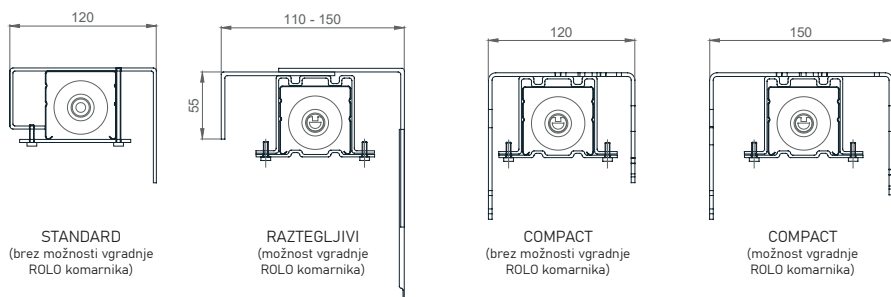

Zunanja žaluzija KR PAN - vidna maska

TEHNIČNE SKICE | Detajli senčil:

LAMELE

NOSILCI

Velikost nosilca je odvisna od **GLOBINE MASKE!**

DISTANČNIKI

ZGLOBI

VODILA