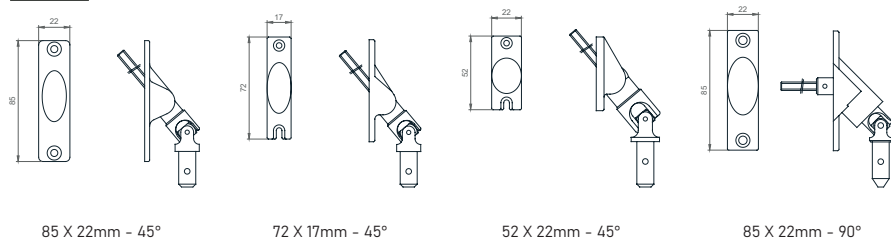

Zunanja žaluzija KR PAN - vidna maska

TEHNIČNE SKICE | Detajli senčil:

LAMELE

NOSILCI

Velikost nosilca je odvisna od **GLOBINE MASKE!**

DISTANČNIKI

ZGLOBI

VODILA