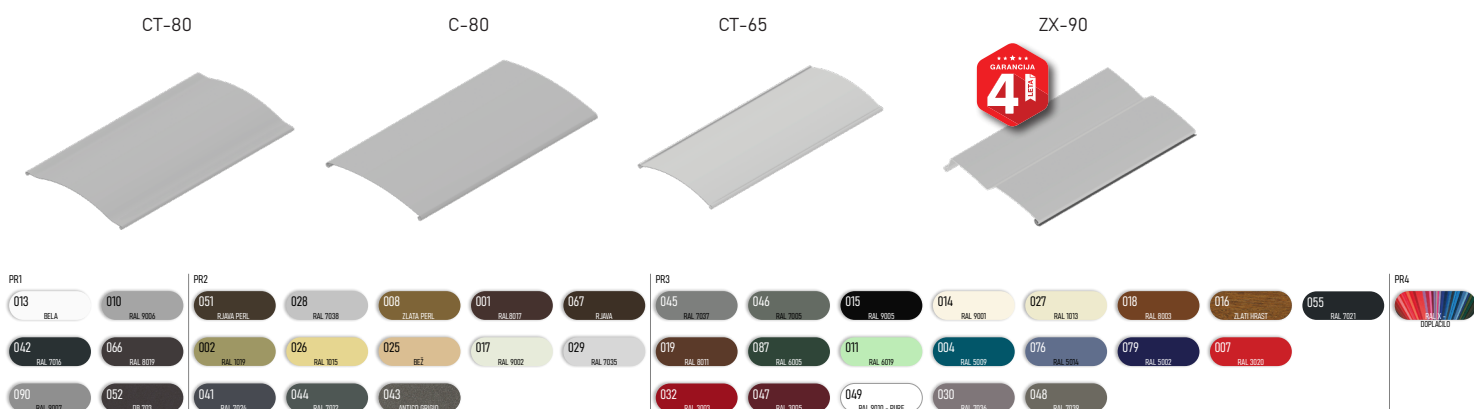

Zunanja žaluzija KR PAN - vidna maska

- **KOMPAKTEN IN MODERN VIDEZ**
- **ZAŠČITA PRED VROČINO**
- **REGULIRANJE SVETLOBE**
- **ŠTEVILNE BARVNE IN IZVEDBENE KOMBINACIJE**
- **VARČEVANJE PRI HLAJENJU / OGREVANJU**

LAMELE | Barvna paleta:

OPOZORILO: Določene barve na lestvi lahko odstopajo od originala!

MASKA, VODILA, ZAKLJUČNA LETEV | Barvna paleta:

OPOZORILO: Določene barve na lestvi lahko odstopajo od originala!