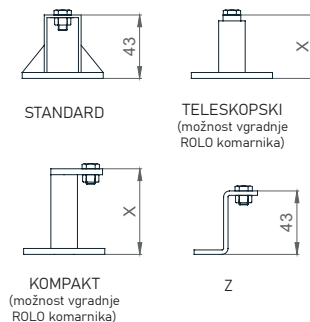

Zunanja žaluzija KR PAN - vidna maska

TEHNIČNE SKICE | Detajli senčil:

LAMELE

NOSILCI

Velikost nosilca je odvisna od **GLOBINE MASKE!**

DISTANČNIKI

ZGLOBI

VODILA