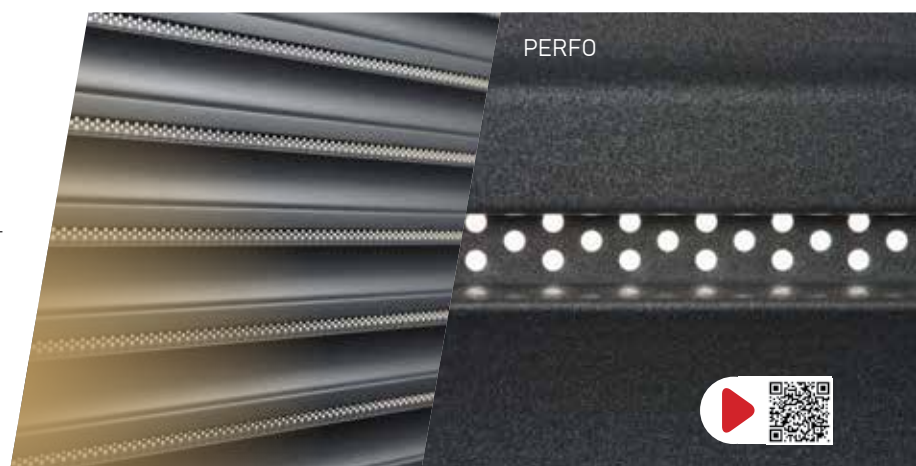

PODŽBUKNA 20°

PODŽBUKNA 90°

PODŽBUKNA 20°

Riječ je o podžbuknoj roleti diskretnog izgleda koji ne utječe na vanjski izgled objekta. Servisni poklopac, zakrivljen pod kutom od 20°, izrađen je od ekstrudiranog aluminija. Zahtijeva prethodno planiranje, ali omogućuje estetsko usklađivanje s fasadom.

* Sprječava podizanje rolete silom marjom od 1000 N.

FALCON PERFO – POTPUNA PRIVATNOST UZ MIKROPERFORACIJU

Lamela **FALCON PERFO** je napredna verzija već dobro poznatog modela **FALCON**. Ključna razlika leži u jedinstvenoj mikroperforaciji koja uz suptilni izgled pruža izvanrednu ravnotežu između svjetlosti, prozračnosti i privatnosti.

Mikroperforirani otvori elegantno održavaju ujednačen oblik lamele, a istovremeno smanjuju pogled u prostor – idealno za moderna urbana okruženja ili objekte u kojima je privatnost od ključne važnosti.