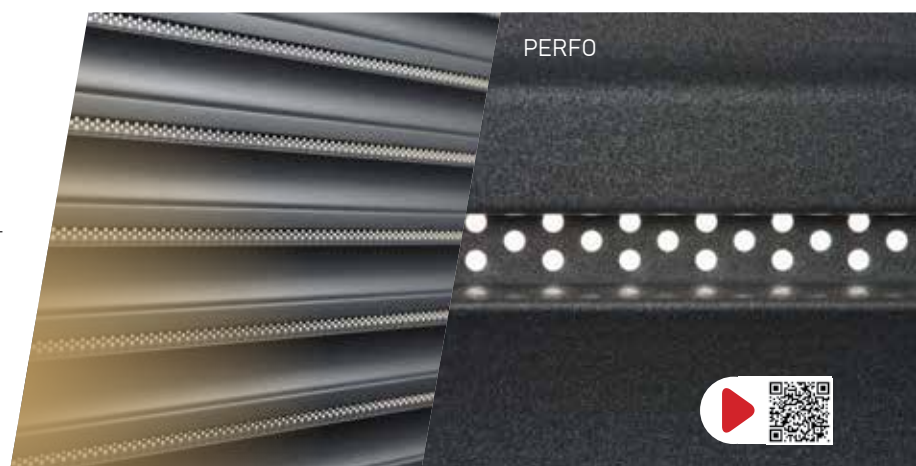

ROLETARSTVO
MEDLE

ROLETARSTVO MEDLE d.o.o.,
Podbevškova ulica 48,
8000 Novo mesto, Slovenija

☎ 00386 7 39 30 930
✉ info@medle.si

www.medle.si