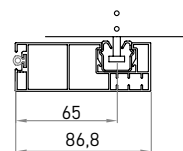

GRANIČNE VRIJEDNOSTI

KRATER 2G s lamelom C-80

min. 32 cm (MC)
min. 55 cm (EM)
max. 350 cm

min. 60 cm
max. 430 cm

max. 9,0 m²

Vjetrovni razred 4

KRATER 2G s lamelom ZX-90

min. 32 cm (MC)
min. 55 cm (EM)
max. 450 cm

min. 60 cm
max. 430 cm

max. 12,0 m²

Vjetrovni razred 5

KRATER 2G 130

VIDLJIVA MASKA

PODŽBUKNA MASKA

Vodilica KRATER 2G 31x87

Vodilica KRATER 2G 31x87

Vodilica KRATER 2G 31x87

Vodilica KRATER 2G 31x87

VODILICA

VISINA KUTIJE

VIDLJIVA MASKA

OSNOVNE VISINE: (mm): 170, 210, 250
S ADAPTEROM (mm): 220, 260, 300

PODŽBUKNA MASKA

OSNOVNE VISINE: (mm): 170, 210, 250
S ADAPTEROM (mm): 220, 260, 300

Lamela ZX-90

Visina žaluzine (mm)	Visina kutije (mm)
do 117	170
118-181	210
182-205	220
206-253	250
254-269	260
270-430	300

Lamela C-80

Visina žaluzine (mm)	Visina kutije (mm)
do 102	170
103-181	210
182-203	220
204-261	250
262-282	260
283-430	300