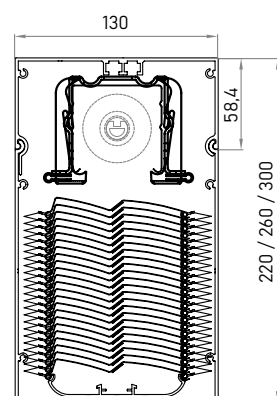

min. 60 cm
max. 430 cm

max. 12,0 m²

Vjetrovni razred 5

KRATER 2G 130

VIDLJIVA MASKA

PODŽBUKNA MASKA

Vodilica KRATER 2G 31x87

Vodilica KRATER 2G 31x87

Vodilica KRATER 2G 31x87

Vodilica KRATER 2G 31x87

VODILICA

VISINA KUTIJE

VIDLJIVA MASKA

OSNOVNE VISINE: (mm): 170, 210, 250
S ADAPTEROM (mm): 220, 260, 300

PODŽBUKNA MASKA

OSNOVNE VISINE: (mm): 170, 210, 250
S ADAPTEROM (mm): 220, 260, 300

Lamela ZX-90

Visina žaluzine (mm)	Visina kutije (mm)
do 117	170
118-181	210
182-205	220
206-253	250
254-269	260
270-430	300

Lamela C-80

Visina žaluzine (mm)	Visina kutije (mm)
do 102	170
103-181	210
182-203	220
204-261	250
262-282	260
283-430	300