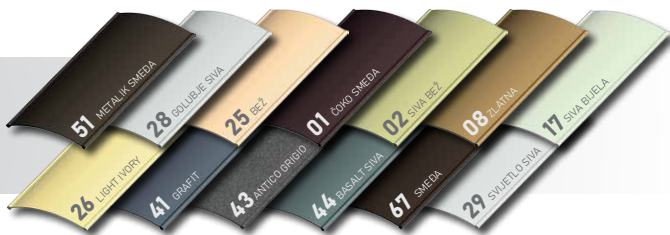

- DB 703
 - RAL7016
- » **T-profil** u standardnim bojama:
- BIJELA
 - RAL9006
 - RAL9007
 - RAL7016
 - RAL8019
 - DB 703
- » Kutija v RAL boji

BOJE KUTIJA I T-PROFILA

LAMELE

C-80

ZX-90

BOJE LAMELA

PR1

PR2