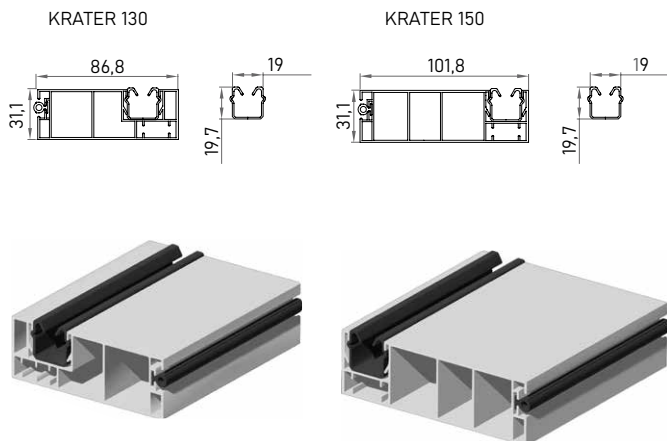

GRANIČNE VRIJEDNOSTI

KRATER 2G s lamelom C-80

min. 32 cm (MC)
min. 55 cm (EM)
max. 350 cm

min. 60 cm
max. 430 cm

max. 9,0 m²

Vjetrovni razred 4

KRATER 2G s lamelom ZX-90

min. 32 cm (MC)
min. 55 cm (EM)
max. 450 cm

min. 60 cm
max. 430 cm

max. 12,0 m²

Vjetrovni razred 5

KRATER 2G 130

VIDLJIVA MASKA

PODŽBUKNA MASKA

Vodilica KRATER 2G 31x87

Vodilica KRATER 2G 31x87

Vodilica KRATER 2G 31x87

Vodilica KRATER 2G 31x87

VODILICA

VISINA KUTIJE

VIDLJIVA MASKA

OSNOVNE VISINE: (mm): 170, 210, 250
S ADAPTEROM (mm): 220, 260, 300

PODŽBUKNA MASKA

OSNOVNE VISINE: (mm): 170, 210, 250
S ADAPTEROM (mm): 220, 260, 300

Lamela ZX-90

Visina žaluzine (mm)	Visina kutije (mm)
do 117	170
118-181	210
182-205	220
206-253	250
254-269	260
270-430	300

Lamela C-80

Visina žaluzine (mm)	Visina kutije (mm)
do 102	170
103-181	210
182-203	220
204-261	250
262-282	260
283-430	300