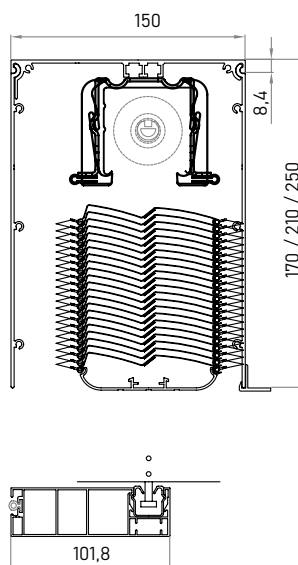

Lamela ZX-90

Visina žaluzine (mm)	Visina kutije (mm)
do 117	170
118-181	210
182-205	220
206-253	250
254-269	260
270-430	300

Lamela C-80

Visina žaluzine (mm)	Visina kutije (mm)
do 102	170
103-181	210
182-203	220
204-261	250
262-282	260
283-430	300

KRATER 2G 150

VIDLJIVA MASKA

Vodilica KRATER 31x102

PODŽBUKNA MASKA

Vodilica KRATER 31x102

VIDLJIVA MASKA

Vodilica KRATER 31x102

PODŽBUKNA MASKA