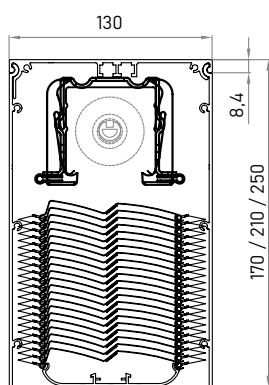

KRATER 2G 130

VIDLJIVA MASKA