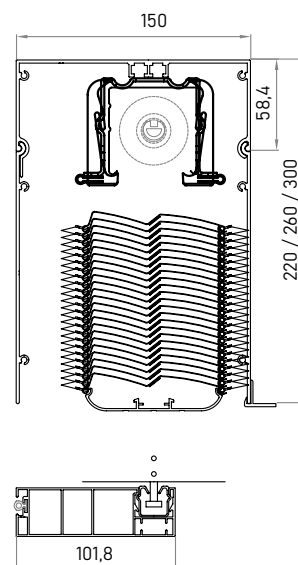

Lamela ZX-90

Visina žaluzine (mm)	Visina kutije (mm)
do 117	170
118-181	210
182-205	220
206-253	250
254-269	260
270-430	300

Lamela C-80

Visina žaluzine (mm)	Visina kutije (mm)
do 102	170
103-181	210
182-203	220
204-261	250
262-282	260
283-430	300

KRATER 2G 150

VIDLJIVA MASKA

Vodilica KRATER 31x102

PODŽBUKNA MASKA

Vodilica KRATER 31x102

VIDLJIVA MASKA

Vodilica KRATER 31x102

PODŽBUKNA MASKA