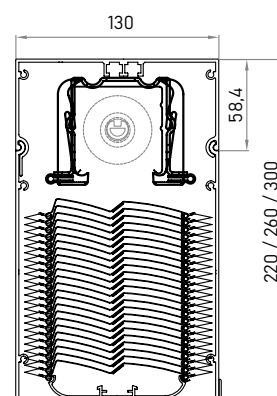

min. 60 cm
max. 430 cm

max. 12,0 m²

Vjetrovni razred 5

KRATER 2G 130

VIDLJIVA MASKA

PODŽBUKNA MASKA

Vodilica KRATER 2G 31x87

Vodilica KRATER 2G 31x87

Vodilica KRATER 2G 31x87

Vodilica KRATER 2G 31x87

VODILICA

VISINA KUTIJE

VIDLJIVA MASKA

OSNOVNE VISINE: (mm): 170, 210, 250
S ADAPTEROM (mm): 220, 260, 300

PODŽBUKNA MASKA

OSNOVNE VISINE: (mm): 170, 210, 250
S ADAPTEROM (mm): 220, 260, 300

Lamela ZX-90

Visina žaluzine (mm)	Visina kutije (mm)
do 117	170
118-181	210
182-205	220
206-253	250
254-269	260
270-430	300

Lamela C-80

Visina žaluzine (mm)	Visina kutije (mm)
do 102	170
103-181	210
182-203	220
204-261	250
262-282	260
283-430	300