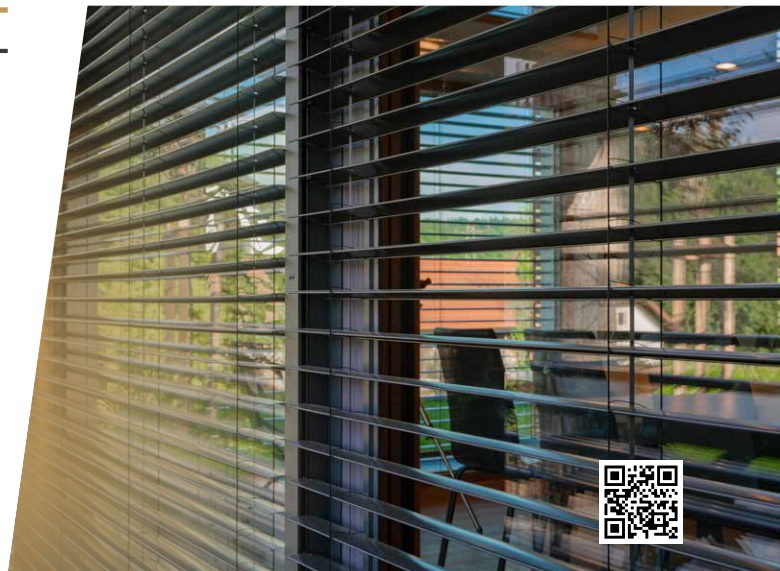

VODILICA

VISINA KUTIJE

OSNOVNE VISINE: (mm): 170, 210, 250
S ADAPTEROM (mm): 220, 260, 300

OSNOVNE VISINE: (mm): 170, 210, 250
S ADAPTEROM (mm): 220, 260, 300

Lamela ZX-90

Visina žaluzine (mm)	Visina kutije (mm)
do 117	170
118-181	210
182-205	220
206-253	250
254-269	260
270-430	300

Visina žaluzine (mm)	Visina kutije (mm)
do 102	170
103-181	210
182-203	220
204-261	250
262-282	260
283-430	300

KRATER 2G 150