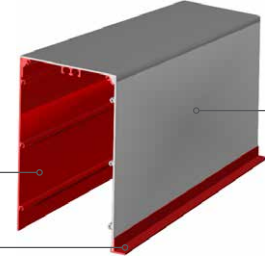

OPCIJSKA IZVEDBA:

» Bojanje kutije **UNUTRA** u bojama:

1. DB 703
   - RAL7016
2. » **T-profil** u standardnim bojama:
3. BIJELA
   - RAL9006
   - RAL9007
   - RAL7016
   - RAL8019
   - DB 703
4. » Kutija v RAL boji