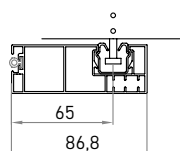

Vodilica KRATER 2G 31x87