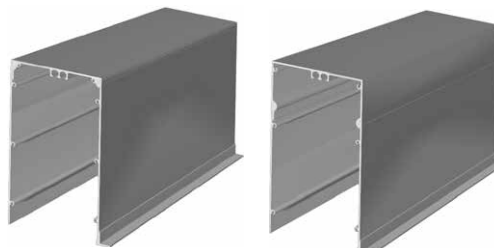

Vodilica KRATER 2G 31x87

Vodilica KRATER 2G 31x87

VODILICA

VISINA KUTIJE

VIDLJIVA MASKA

OSNOVNE VISINE: (mm): 170, 210, 250
S ADAPTEROM (mm): 220, 260, 300

PODŽBUKNA MASKA

OSNOVNE VISINE: (mm): 170, 210, 250
S ADAPTEROM (mm): 220, 260, 300

Lamela ZX-90

Visina žaluzine (mm)	Visina kutije (mm)
do 117	170
118-181	210
182-205	220
206-253	250
254-269	260
270-430	300

Lamela C-80

Visina žaluzine (mm)	Visina kutije (mm)
do 102	170
103-181	210
182-203	220
204-261	250
262-282	260
283-430	300