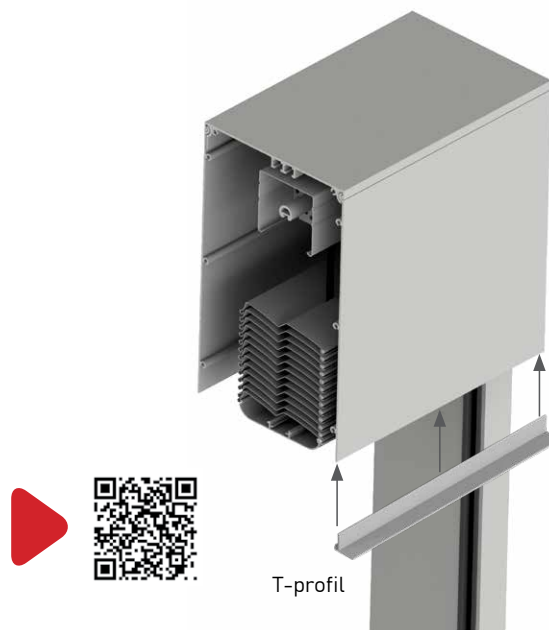

T-profil

PREDNOSTI VANJSKE ŽALUZINE KRATER 2G

- » **Debljina 2 mm** - za dugotrajnu izdržljivost
- » **Jača konstrukcija** - stabilnost čak i na većim visinama i širinama
- » **Ekstrudirani profili** - za bolju konstrukcijsku stabilnost
- » **Optimizirana konstrukcija** - za smanjenu zakrivljenost i savršenu ravnost
- » **Kutije bez prednjih spojeva** - maska pričvršćena sa strane
- » **Sve vodilice serijsko s brtvom** - za bolje brtvljenje
- » **Maksimalna funkcionalnost** s vrhunskim detaljima
- » **Elegantan dizajn**, u skladu s modernim arhitekturnim trendovima
- » Mogućnost ugradnje komarnika
- » Izvedba s lamelom ZX-90 i C-80