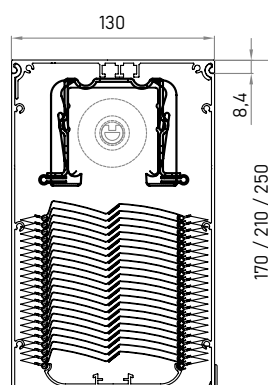

min. 60 cm
max. 430 cm

max. 12,0 m²

Vjetrovni razred 5

KRATER 2G 130

VIDLJIVA MASKA

PODŽBUKNA MASKA

Vodilica KRATER 2G 31x87

Vodilica KRATER 2G 31x87

Vodilica KRATER 2G 31x87

Vodilica KRATER 2G 31x87

VODILICA

VISINA KUTIJE

VIDLJIVA MASKA

OSNOVNE VISINE: (mm): 170, 210, 250
S ADAPTEROM (mm): 220, 260, 300

PODŽBUKNA MASKA

OSNOVNE VISINE: (mm): 170, 210, 250
S ADAPTEROM (mm): 220, 260, 300

Lamela ZX-90

Visina žaluzine (mm)	Visina kutije (mm)
do 117	170
118-181	210
182-205	220
206-253	250
254-269	260
270-430	300

Lamela C-80

Visina žaluzine (mm)	Visina kutije (mm)
do 102	170
103-181	210
182-203	220
204-261	250
262-282	260
283-430	300