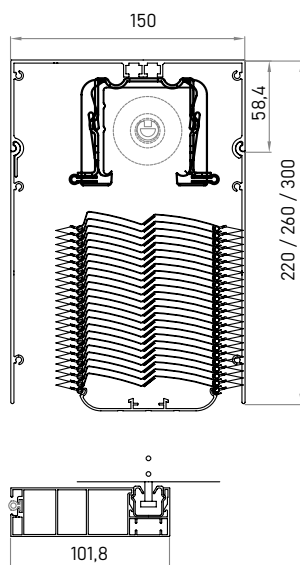

VIDLJIVA MASKA

PODŽBUKNA MASKA

Vodilica KRATER 31x102