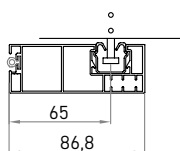

min. 60 cm
max. 430 cm

max. 12,0 m²

Vjetrovni razred 5

KRATER 2G 130

VIDLJIVA MASKA

PODŽBUKNA MASKA

Vodilica KRATER 2G 31x87

Vodilica KRATER 2G 31x87

Vodilica KRATER 2G 31x87

Vodilica KRATER 2G 31x87

VODILICA

VISINA KUTIJE

VIDLJIVA MASKA

OSNOVNE VISINE: (mm): 170, 210, 250
S ADAPTEROM (mm): 220, 260, 300

PODŽBUKNA MASKA

OSNOVNE VISINE: (mm): 170, 210, 250
S ADAPTEROM (mm): 220, 260, 300

Lamela ZX-90

Visina žaluzine (mm)	Visina kutije (mm)
do 117	170
118-181	210
182-205	220
206-253	250
254-269	260
270-430	300

Lamela C-80

Visina žaluzine (mm)	Visina kutije (mm)
do 102	170
103-181	210
182-203	220
204-261	250
262-282	260
283-430	300