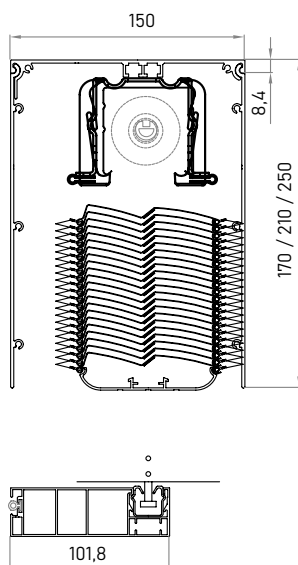

KRATER 2G 150

VIDLJIVA MASKA

Vodilica KRATER 31x102