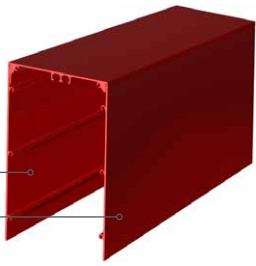

BOJANJE KUTIJA

VIDLJIVI KRATER 2G

OSNOVNA IZVEDBA:

» Bojanje kutije **IZNUTRA** i **IZVANA**

- BIJELA
- DB 703
- RAL7016
- RAL9006
- RAL9007
- RAL8019

OPCIJSKA IZVEDBA:

» Kutija v RAL boji