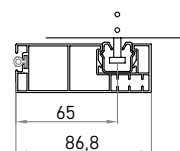

min. 60 cm
max. 430 cm

max. 12,0 m²

Vjetrovni razred 5

KRATER 2G 130

VIDLJIVA MASKA

PODŽBUKNA MASKA

Vodilica KRATER 2G 31x87

Vodilica KRATER 2G 31x87

Vodilica KRATER 2G 31x87

Vodilica KRATER 2G 31x87

VODILICA

VISINA KUTIJE

VIDLJIVA MASKA

OSNOVNE VISINE: (mm): 170, 210, 250
S ADAPTEROM (mm): 220, 260, 300

PODŽBUKNA MASKA

OSNOVNE VISINE: (mm): 170, 210, 250
S ADAPTEROM (mm): 220, 260, 300

Lamela ZX-90

Visina žaluzine (mm)	Visina kutije (mm)
do 117	170
118-181	210
182-205	220
206-253	250
254-269	260
270-430	300

Lamela C-80

Visina žaluzine (mm)	Visina kutije (mm)
do 102	170
103-181	210
182-203	220
204-261	250
262-282	260
283-430	300