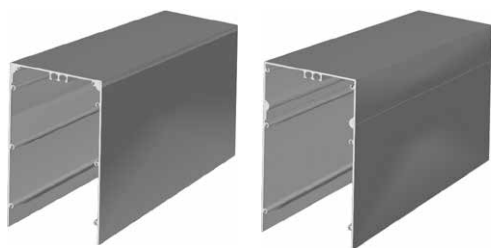

Vodilica KRATER 2G 31x87

Vodilica KRATER 2G 31x87

VODILICA

VISINA KUTIJE

VIDLJIVA MASKA

OSNOVNE VISINE: (mm): 170, 210, 250
S ADAPTEROM (mm): 220, 260, 300

PODŽBUKNA MASKA

OSNOVNE VISINE: (mm): 170, 210, 250
S ADAPTEROM (mm): 220, 260, 300

Lamela ZX-90

Visina žaluzine (mm)	Visina kutije (mm)
do 117	170
118-181	210
182-205	220
206-253	250
254-269	260
270-430	300

Lamela C-80

Visina žaluzine (mm)	Visina kutije (mm)
do 102	170
103-181	210
182-203	220
204-261	250
262-282	260
283-430	300