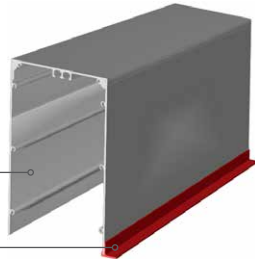

PODŽBUKNI KRATER 2G

OSNOVNA IZVEDBA:

» Neobrađena boja kutije

1. » **T-profil** u standardnim bojama:
2. BIJELA
   - RAL9006
   - RAL9007
   - RAL7016
   - RAL8019
   - DB 703