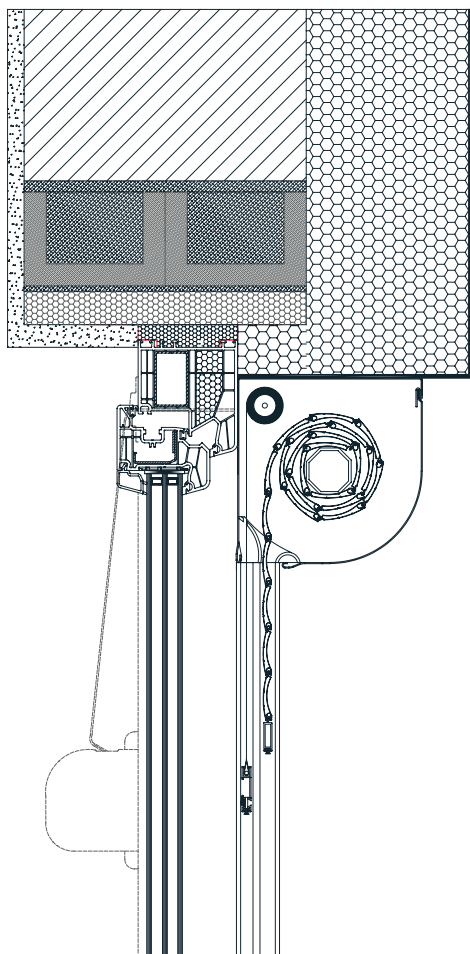

Predokenska roleta ČETRTOVAL

TEHNIČNE SKICE | Detajli senčil: