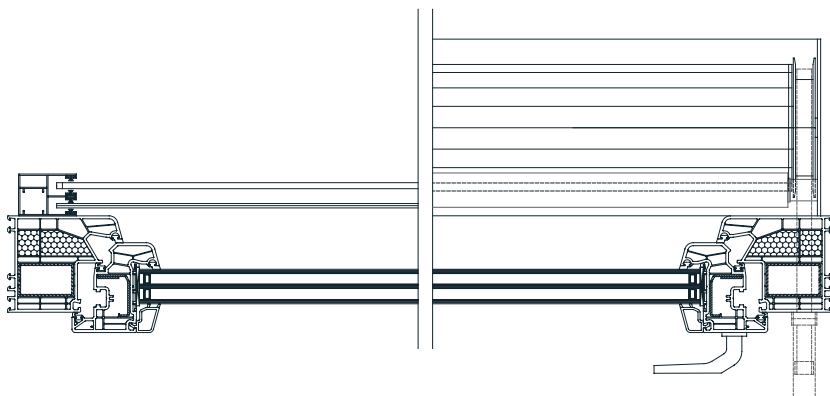

Predokenska roleta ČETRTOVAL

TEHNIČNE SKICE | Detajli senčil: