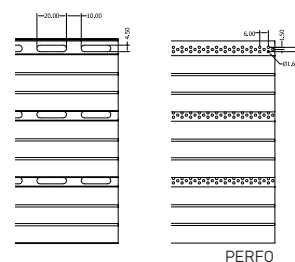

## TEHNIČNE SKICE | Detajli senčil:

ČETRTOVAL 150

ČETRTOVAL 180

### TABELA VELIKOSTI OMARIC

Lamela/Osovinna velikost omarice	FALCON / 60mm		ALU / 40mm		ALU / 60mm	
	KOM.	KOM.	KOM.	KOM.	KOM.	KOM.
13,7 cm	-	-	-	-	-	-
15,0 cm	134,0	104,0	204,9	150,8	189,9	130,9
16,5 cm	-	-	-	-	-	-
18,0 cm	249,0	210,0	319,9	255*	309,9	255*
20,5 cm	-	-	-	-	-	-