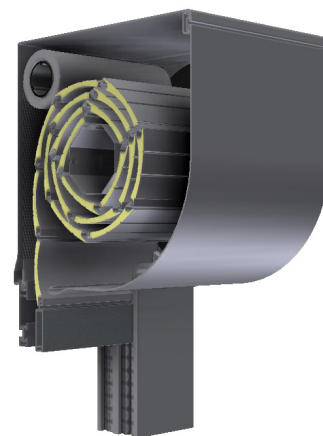

# Predokenska roleta ČETRT-OVAL

- ZAŠČITA PRED VROČINO
- PROTIVLOMNOST
- REGULIRANJE SVETLOBE
- ZATEMNITEV
- UV ZAŠČITA
- VARČEVANJE PRI HLAJENJU / OGREVANJU

Predokenska roleta ČETRT-OVAL z ALU omarico, zaprto z vseh strani, ki zagotavlja kompaktnost in trajnost omarice. Osovina pocinkana in vpeta preko krogličnih ležajev na stranske alu konzole. Vodila estetsko zaključena s PVC končniki in fiksiranimi ščerkami za tišje delovanje. Zaključna utežna letev iz aluminija. Pri rolo komarnikih vključena zavora za blažje dvigovanje.

\* barve 02, 04, 11, 14 na voljo pri naročilu nad 50m<sup>2</sup>

ALU lamele polnjene z izolacijo, pripete z varnostnimi vzmetmi oz. serijsko protivlomnimi vzmetmi pri motornih pogonih. Vse lamele strojno eritirane, kar zagotavlja tišje in zanesljivejše delovanje.