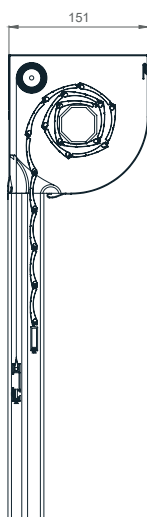

# Predokenska roleta ČETRT-OVAL

- ZAŠČITA PRED VROČINO
- PROTIVLOMNOST
- REGULIRANJE SVETLOBE
- ZATEMNITEV
- UV ZAŠČITA
- VARČEVANJE PRI HLAJENJU / OGREVANJU

Predokenska roleta ČETRT-OVAL z ALU omarico, zaprto z vseh strani, ki zagotavlja kompaktnost in trajnost omarice. Osovina pocinkana in vpeta preko krogličnih ležajev na stranske alu konzole. Vodila estetsko zaključena s PVC končniki in fiksiranimi ščerkami za tišje delovanje. Zaključna utežna letev iz aluminija. Pri rolo komarnikih vključena zavora za blažje dvigovanje.

## TEHNIČNE SKICE | Detajli senčil:

ČETRTOVAL 150

ČETRTOVAL 180