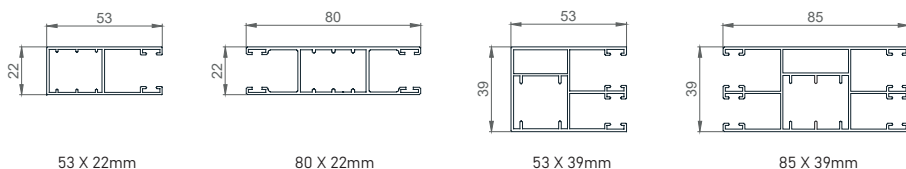

Predokenska roleta IDEAL

TEHNIČNE SKICE | Detajli senčil:

VODILA

LAMELE

TABELA VELIKOSTI OMARIC

Lamela/Osovinna velikost omarice	FALCON / 60mm		ALU / 40mm		ALU / 60mm	
		KOM.		KOM.		KOM.
13,7 cm	110,0	-	173,9	-	146,3	-
15,0 cm	134,0	104,0	204,9	150,8	189,9	130,9
16,5 cm	184,0	141,0	265,0	202,3	249,9	189,9
18,0 cm	249,0	210,0	319,9	255*	309,9	255*
20,5 cm	326,0	270,0	407,1	-	376,2	-