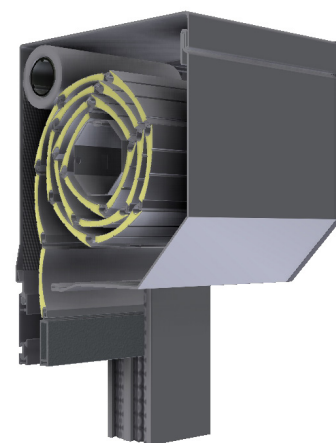

Predokenska roleta IDEAL

- ZAŠČITA PRED VROČINO
- PROTIVLOMNOST
- REGULIRANJE SVETLOBE
- ZATEMNITEV
- UV ZAŠČITA
- VARČEVANJE PRI HLAJENJU / OGREVANJU

Predokenska roleta IDEAL z ALU omarico, zaprto z vseh strani, ki zagotavlja kompaktnost in trajnost omarice. Osovina pocinkana in vpeta preko krogličnih ležajev na stranske alu konzole. Vodila estetsko zaključena s PVC končniki in fiksiranimi ščetkami za tišje delovanje. Zaključna utežna letev iz aluminija. Pri rolo komarnikih vključena zavora za blažje dvigovanje.

* barve 02, 04, 11, 14 na voljo pri naročilu nad 50m²

ALU lamele polnjene z izolacijo, pripete z varnostnimi vzmetmi oz. serijsko protivlomnimi vzmetmi pri motornih pogonih. Vse lamele strojno eritirane, kar zagotavlja tišje in zanesljivejše delovanje.

Upravljanje preko prvovrstnih samonavijalcev ali motorjev. Pri motornih pogonih serijsko PLUG & PLAY funkcija, ki omogoča priklop več motorjev na eno stikalo, samonastavljivost pozicij in varnostno funkcijo pri naletu na oviro. ADC krmilnik nudi brezžično upravljanje rolete.