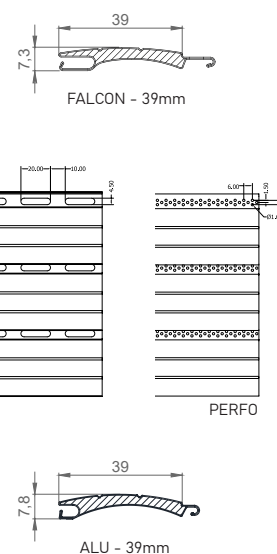

Predokenska roleta IDEAL

TEHNIČNE SKICE | Detajli senčil:

VODILA

LAMELE

TABELA VELIKOSTI OMARIC

Lamela/Osovinna velikost omarice	FALCON / 60mm		ALU / 40mm		ALU / 60mm	
		KOM.		KOM.		KOM.
13,7 cm	110,0	-	173,9	-	146,3	-
15,0 cm	134,0	104,0	204,9	150,8	189,9	130,9
16,5 cm	184,0	141,0	265,0	202,3	249,9	189,9
18,0 cm	249,0	210,0	319,9	255*	309,9	255*
20,5 cm	326,0	270,0	407,1	-	376,2	-