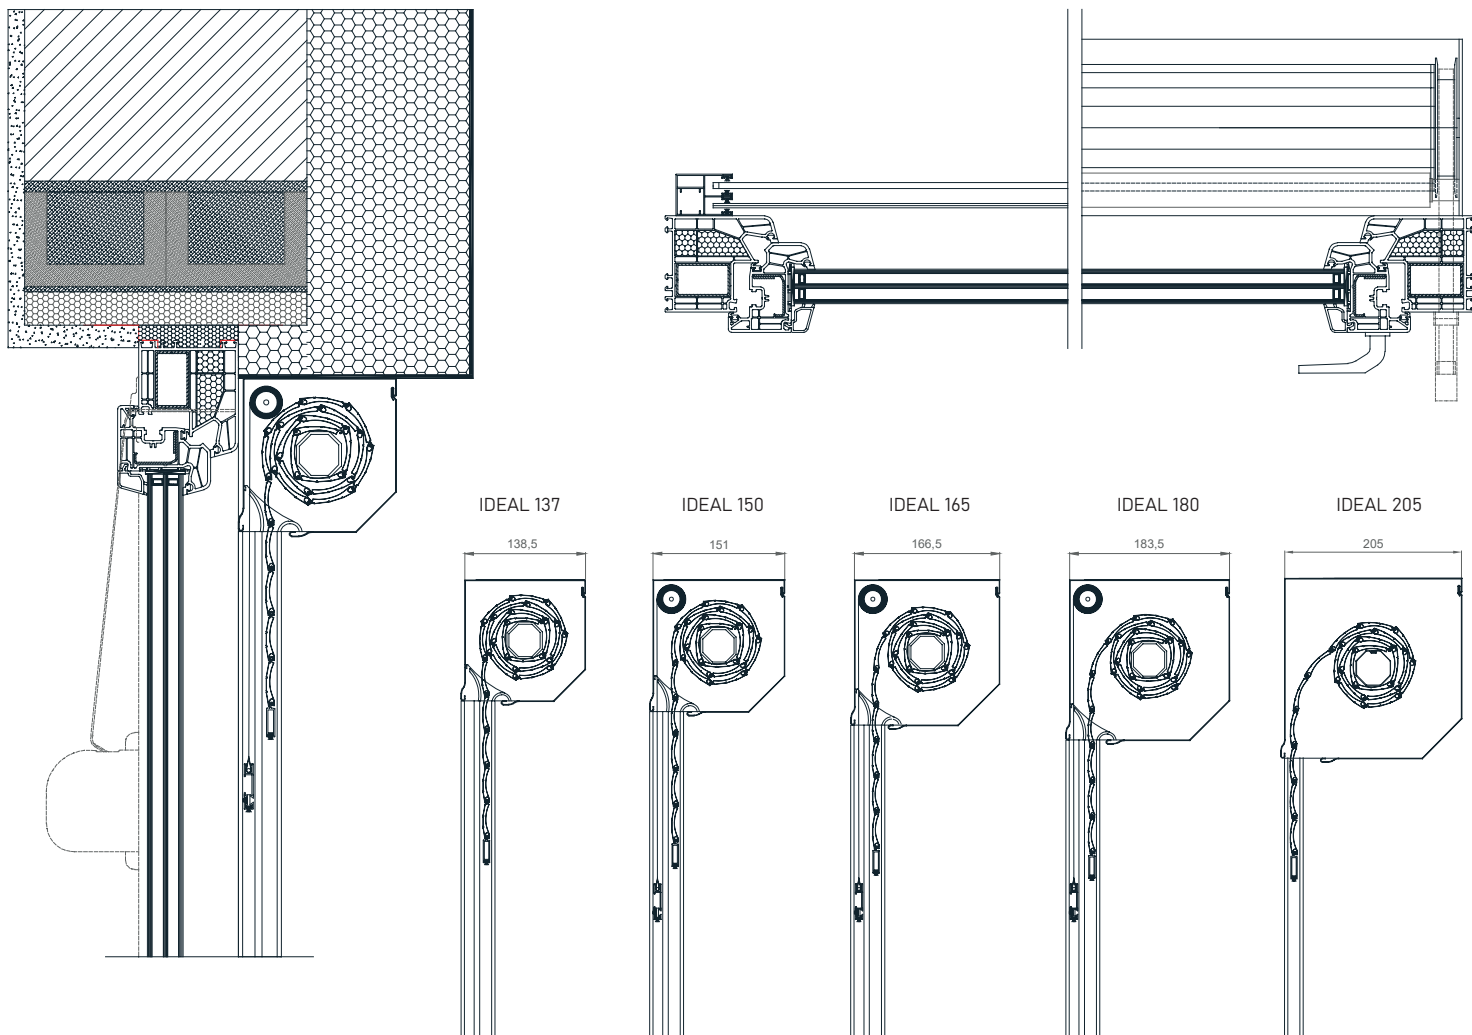

Predokenska roleta IDEAL

- ZAŠČITA PRED VROČINO
- PROTIVLOMNOST
- REGULIRANJE SVETLOBE
- ZATEMNITEV
- UV ZAŠČITA
- VARČEVANJE PRI HLAJENJU / OGREVANJU

Predokenska roleta IDEAL z ALU omarico, zaprto z vseh strani, ki zagotavlja kompaktnost in trajnost omarice. Osovina pocinkana in vpeta preko krogličnih ležajev na stranske alu konzole. Vodila estetsko zaključena s PVC končniki in fiksiranimi ščetkami za tišje delovanje. Zaključna utežna letev iz aluminija. Pri rolo komarnikih vključena zavora za blažje dvigovanje.

OMARICA, VODILA, ZAKLJUČNA LETEV | Barvna paleta:

PR1	013 BELA	010 RAL 9006	090 RAL 9007	PR2	
	042 RAL 7015	066 RAL 8012	052 EB 703		

OPOZORILO: Določene barve na lestvici lahko odstopajo od originala!

UPRAVLJANJE:

Upravljanje preko prvovrstnih samonavijalcev ali motorjev. Pri motornih pogonih serijsko PLUG & PLAY funkcija, ki omogoča priklop več motorjev na eno stikalo, samonastavljivost pozicij in varnostno funkcijo pri naletu na oviro. ADC krmilnik nudi brezžično upravljanje rolete.

Predokenska roleta IDEAL

TEHNIČNE SKICE | Detajli senčil:

VODILA

LAMELE

TABELA VELIKOSTI OMARIC

Lamela/Osovinna velikost omarice	FALCON / 60mm		ALU / 40mm		ALU / 60mm	
		KOM.		KOM.		KOM.
13,7 cm	110,0	-	173,9	-	146,3	-
15,0 cm	134,0	104,0	204,9	150,8	189,9	130,9
16,5 cm	184,0	141,0	265,0	202,3	249,9	189,9
18,0 cm	249,0	210,0	319,9	255*	309,9	255*
20,5 cm	326,0	270,0	407,1	-	376,2	-