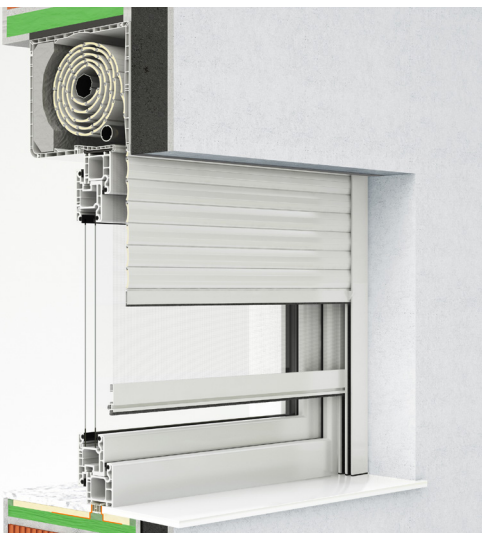

# Nadokenska roleta MULTI-ROLLBOX

- **ZAŠČITA PRED VROČINO**
- **PROTIVLOMNOST**
- **REGULIRANJE SVETLOBE**
- **ZATEMNITEV**
- **UV ZAŠČITA**
- **VARČEVANJE PRI HLAJENJU / OGREVANJU**

Nadokenska roleta MULTI-ROLLBOX s PVC omarico, ki zagotavlja kompaktnost in trajnost omarice. Izvedba omarice s ščetko, ki preprečuje vdor insektov v omarico. Osovina pocinkana in vpeta preko krogličnih ležajev na stranske pvc konzole. Vodila estetsko zaključena s PVC končniki in fiksiranimi ščetkami za tišje delovanje. Zaključna utežna letev iz aluminija. Pri rolo komarnikih vključena zavora za blažje dvigovanje.

## LAMELE | Barvna paleta:

OPOZORILO: Določene barve na lestvici lahko odstopajo od originala!

ALU lamele polnjene z izolacijo, pripete z varnostnimi vzmetmi oz. serijsko protivlomnimi vzmetmi pri motornih pogonih. Vse lamele strojno eritirane, kar zagotavlja tišje in zanesljivejše delovanje.

# Nadokenska roleta MULTI-ROLLBOX

**TEHNIČNE SKICE | Detajli senčil:**