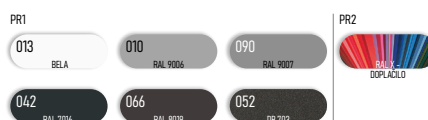

## LAMELE | Barvna paleta:

OPOZORILO: Določene barve na lestvici lahko odstopajo od originala!

ALU lamele polnjene z izolacijo, pripete z varnostnimi vzmetmi oz. serijsko protivlomnimi vzmetmi pri motornih pogonih. Vse lamele strojno eritirane, kar zagotavlja tišje in zanesljivejše delovanje.

## OMARICA, VODILA, ZAKLJUČNA LETEV | Barvna paleta: