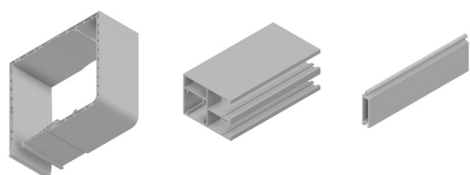

OMARICA, VODILA, ZAKLJUČNA LETEV | Barvna paleta: