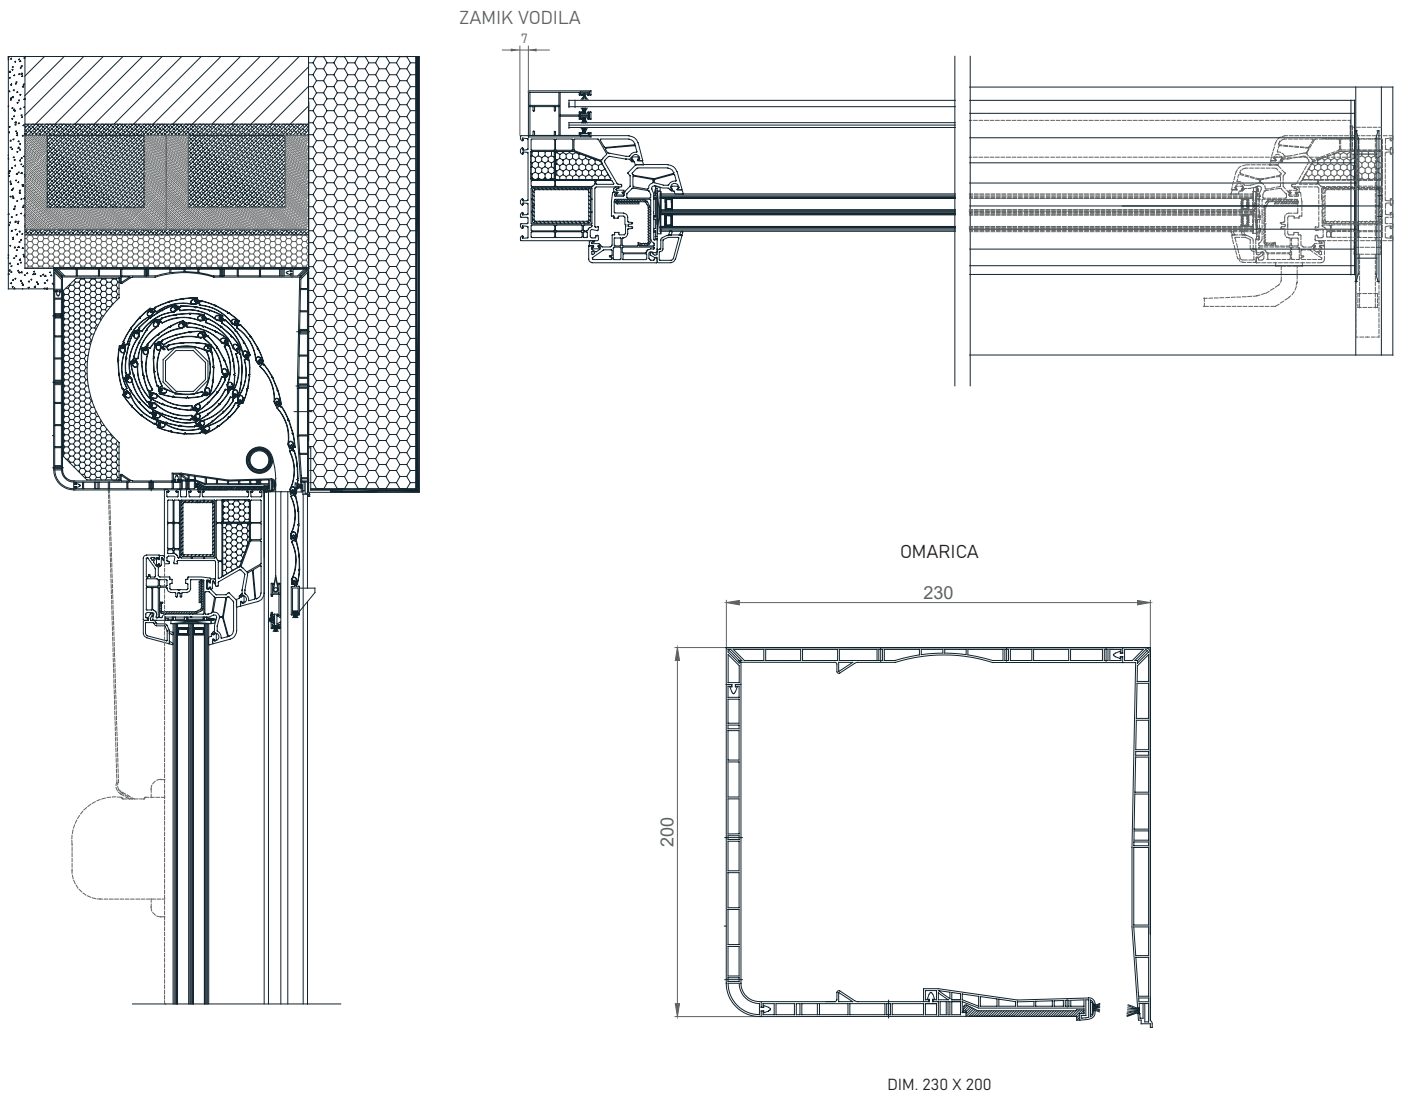

Nadokenska roleta MULTI-ROLLBOX

TEHNIČNE SKICE | Detajli senčil: