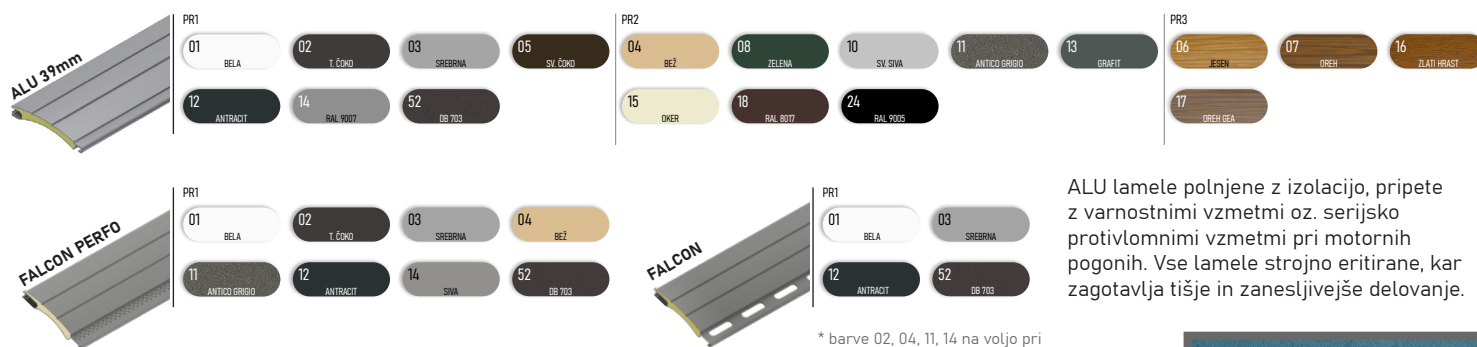

# Nadokenska roleta MULTI-ROLLBOX

- **ZAŠČITA PRED VROČINO**
- **PROTIVLOMNOST**
- **REGULIRANJE SVETLOBE**
- **ZATEMNITEV**
- **UV ZAŠČITA**
- **VARČEVANJE PRI HLAJENJU / OGREVANJU**

Nadokenska roleta MULTI-ROLLBOX s PVC omarico, ki zagotavlja kompaktnost in trajnost omarice. Izvedba omarice s ščetko, ki preprečuje vdor insektov v omarico. Osovina pocinkana in vpeta preko krogličnih ležajev na stranske pvc konzole. Vodila estetsko zaključena s PVC končniki in fiksiranimi ščetkami za tišje delovanje. Zaključna utežna letev iz aluminija. Pri rolo komarnikih vključena zavora za blažje dvigovanje.

## LAMELE | Barvna paleta:

OPOZORILO: Določene barve na lestvici lahko odstopajo od originala!

ALU lamele polnjene z izolacijo, pripete z varnostnimi vzmetmi oz. serijsko protivlomnimi vzmetmi pri motornih pogonih. Vse lamele strojno eritirane, kar zagotavlja tišje in zanesljivejše delovanje.