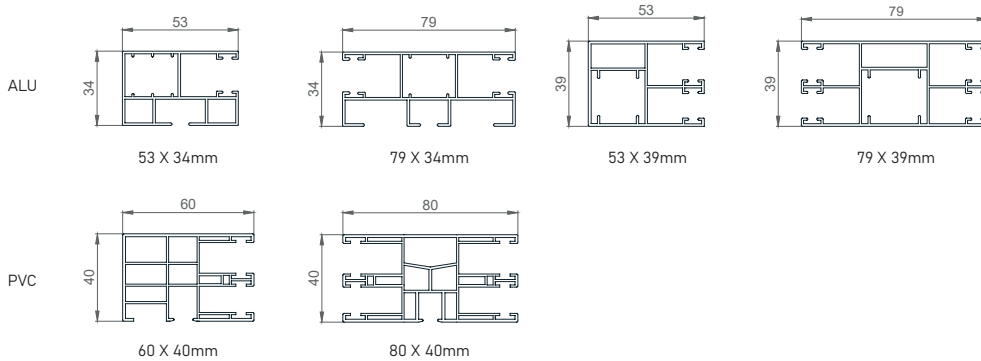

Nadokenska roleta MULTI-ROLLBOX

TEHNIČNE SKICE | Detajli senčil:

VODILA

LAMELE