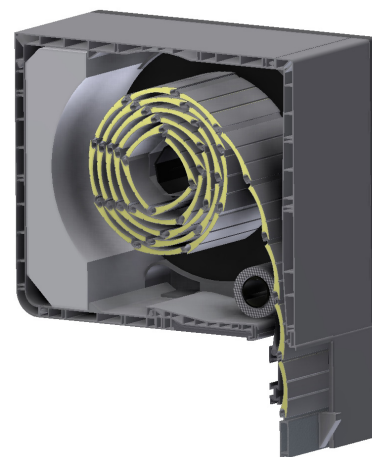

# Nadokenska roleta MULTI-ROLLBOX

- **ZAŠČITA PRED VROČINO**
- **PROTIVLOMNOST**
- **REGULIRANJE SVETLOBE**
- **ZATEMNITEV**
- **UV ZAŠČITA**
- **VARČEVANJE PRI HLAJENJU / OGREVANJU**

Nadokenska roleta MULTI-ROLLBOX s PVC omarico, ki zagotavlja kompaktnost in trajnost omarice. Izvedba omarice s ščetko, ki preprečuje vdor insektov v omarico. Osovina pocinkana in vpeta preko krogličnih ležajev na stranske pvc konzole. Vodila estetsko zaključena s PVC končniki in fiksiranimi ščetkami za tišje delovanje. Zaključna utežna letev iz aluminija. Pri rolo komarnikih vključena zavora za blažje dvigovanje.

## LAMELE | Barvna paleta:

OPOZORILO: Določene barve na lestvici lahko odstopajo od originala!

ALU lamele polnjene z izolacijo, pripete z varnostnimi vzmetmi oz. serijsko protivlomnimi vzmetmi pri motornih pogonih. Vse lamele strojno eritirane, kar zagotavlja tišje in zanesljivejše delovanje.