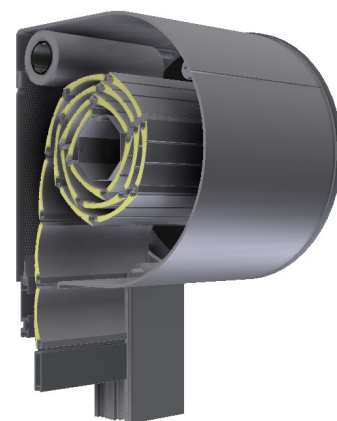

# Predokenska roleta OVAL

- ZAŠČITA PRED VROČINO
- PROTIVLOMNOST
- REGULIRANJE SVETLOBE
- ZATEMNITEV
- UV ZAŠČITA
- VARČEVANJE PRI HLAJENJU / OGREVANJU

Predokenska roleta OVAL z ekstrudirano ALU omarico, zaprto z vseh strani, ki zagotavlja kompaktnost in trajnost omarice. Osovina pocinkana in vpeta preko krogličnih ležajev na stranske alu konzole. Vodila estetsko zaključena s PVC končniki in fiksiranimi ščetkami za tišje delovanje. Zaključna utežna letev iz aluminija. Pri rolo komarnikih vključena zavora za blažje dvigovanje.

\* barve 02, 04, 11, 14 na voljo pri naročilu nad 50m<sup>2</sup>

ALU lamele polnjene z izolacijo, pripete z varnostnimi vzmetmi oz. serijsko protivlomnimi vzmetmi pri motornih pogonih. Vse lamele strojno eritirane, kar zagotavlja tišje in zanesljivejše delovanje.

## UPRAVLJANJE:

Upravljanje preko prvovrstnih samonavijalcev ali motorjev. Pri motornih pogonih serijsko PLUG & PLAY funkcija, ki omogoča priklop več motorjev na eno stikalo, samonastavljivost pozicij in varnostno funkcijo pri naletu na oviro. ADC krmilnik nudi brezžično upravljanje rolete.