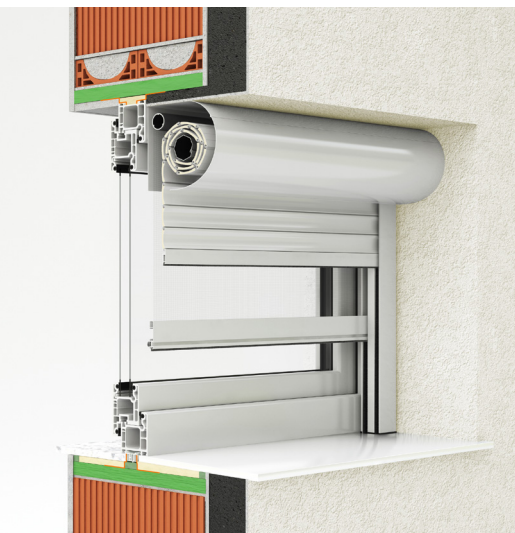

# Predokenska roleta OVAL

- ZAŠČITA PRED VROČINO
- PROTIVLOMNOST
- REGULIRANJE SVETLOBE
- ZATEMNITEV
- UV ZAŠČITA
- VARČEVANJE PRI HLAJENJU / OGREVANJU

Predokenska roleta OVAL z ekstrudirano ALU omarico, zaprto z vseh strani, ki zagotavlja kompaktnost in trajnost omarice. Osovina pocinkana in vpeta preko krogličnih ležajev na stranske alu konzole. Vodila estetsko zaključena s PVC končniki in fiksiranimi ščetkami za tišje delovanje. Zaključna utežna letev iz aluminija. Pri rolo komarnikih vključena zavora za blažje dvigovanje.

\* barve 02, 04, 11, 14 na voljo pri naročilu nad 50m<sup>2</sup>

ALU lamele polnjene z izolacijo, pripete z varnostnimi vzmetmi oz. serijsko protivlomnimi vzmetmi pri motornih pogonih. Vse lamele strojno eritirane, kar zagotavlja tišje in zanesljivejše delovanje.

## UPRAVLJANJE:

Upravljanje preko prvovrstnih samonavijalcev ali motorjev. Pri motornih pogonih serijsko PLUG & PLAY funkcija, ki omogoča priklop več motorjev na eno stikalo, samonastavljivost pozicij in varnostno funkcijo pri naletu na oviro. ADC krmilnik nudi brezžično upravljanje rolete.