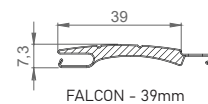

Predokenska roleta OVAL

TEHNIČNE SKICE | Detajli senčil:

VODILA

LAMELE

TABELA VELIKOSTI OMARIC

Lamela/Osovinna	FALCON / 60mm		ALU / 40mm		ALU / 60mm	
velikost omarice	KOM.	KOM.	KOM.	KOM.	KOM.	KOM.
13,7 cm	110,0	-	173,9	-	146,3	-
15,0 cm	-	-	-	-	-	-
16,5 cm	184,0	141,0	265,0	202,3	249,9	189,9
18,0 cm	249,0	210,0	319,9	255*	309,9	255*
20,5 cm	-	-	-	-	-	-