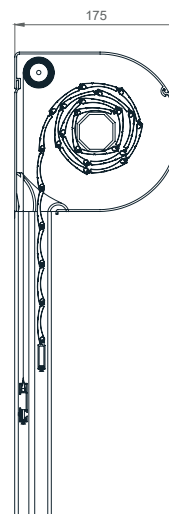

# Predokenska roleta OVAL

- ZAŠČITA PRED VROČINO
- PROTIVLOMNOST
- REGULIRANJE SVETLOBE
- ZATEMNITEV
- UV ZAŠČITA
- VARČEVANJE PRI HLAJENJU / OGREVANJU

Predokenska roleta OVAL z ekstrudirano ALU omarico, zaprto z vseh strani, ki zagotavlja kompaktnost in trajnost omarice. Osovina pocinkana in vpeta preko krogličnih ležajev na stranske alu konzole. Vodila estetsko zaključena s PVC končniki in fiksiranimi ščetkami za tišje delovanje. Zaključna utežna letev iz aluminija. Pri rolo komarnikih vključena zavora za blažje dvigovanje.

## TEHNIČNE SKICE | Detajli senčil:

OVAL 137

OVAL 165

OVAL 180

### VODILA

53 X 22mm

80 X 22mm

53 X 39mm

85 X 39mm

### TABELA VELIKOSTI OMARIC

Lamela/Osovinna	FALCON / 60mm		ALU / 40mm		ALU / 60mm	
velikost omarice	KOM.	KOM.	KOM.	KOM.	KOM.	KOM.
13,7 cm	110,0	-	173,9	-	146,3	-
15,0 cm	-	-	-	-	-	-
16,5 cm	184,0	141,0	265,0	202,3	249,9	189,9
18,0 cm	249,0	210,0	319,9	255*	309,9	255*
20,5 cm	-	-	-	-	-	-