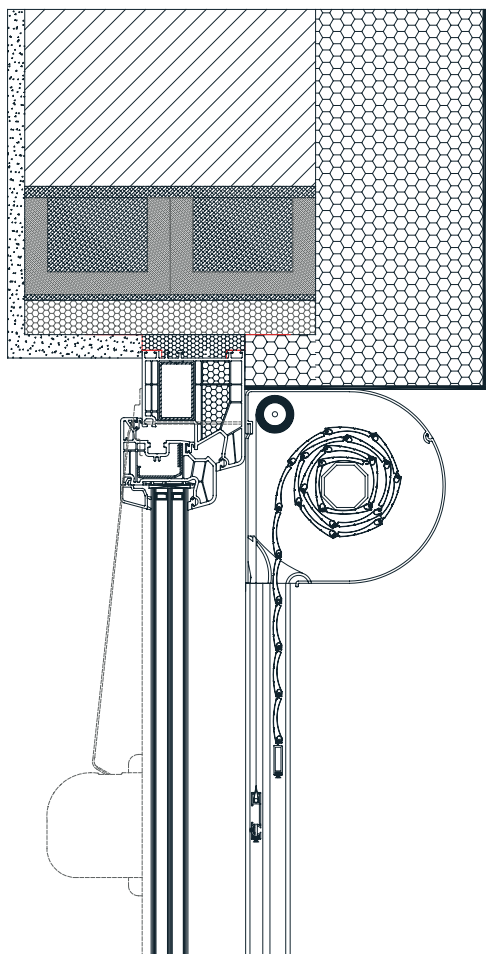

# Predokenska roleta OVAL

- ZAŠČITA PRED VROČINO
- PROTIVLOMNOST
- REGULIRANJE SVETLOBE
- ZATEMNITEV
- UV ZAŠČITA
- VARČEVANJE PRI HLAJENJU / OGREVANJU

Predokenska roleta OVAL z ekstrudirano ALU omarico, zaprto z vseh strani, ki zagotavlja kompaktnost in trajnost omarice. Osovina pocinkana in vpeta preko krogličnih ležajev na stranske alu konzole. Vodila estetsko zaključena s PVC končniki in fiksiranimi ščetkami za tišje delovanje. Zaključna utežna letev iz aluminija. Pri rolo komarnikih vključena zavora za blažje dvigovanje.

## TEHNIČNE SKICE | Detajli senčil:

OVAL 137

OVAL 165

OVAL 180

### VODILA

53 X 22mm

80 X 22mm

53 X 39mm

85 X 39mm