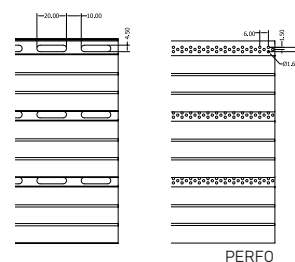

## TEHNIČNE SKICE | Detajli senčil:

OVAL 137

OVAL 165

OVAL 180

### VODILA

53 X 22mm

80 X 22mm

53 X 39mm

85 X 39mm

### LAMELE

FALCON - 39mm

PERFO

ALU - 39mm

### TABELA VELIKOSTI OMARIC

Lamela/Osovinna	FALCON / 60mm		ALU / 40mm		ALU / 60mm	
velikost omarice	KOM.	KOM.	KOM.	KOM.	KOM.	KOM.
13,7 cm	110,0	-	173,9	-	146,3	-
15,0 cm	-	-	-	-	-	-
16,5 cm	184,0	141,0	265,0	202,3	249,9	189,9
18,0 cm	249,0	210,0	319,9	255*	309,9	255*
20,5 cm	-	-	-	-	-	-