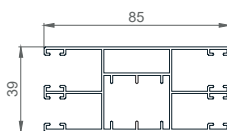

## TEHNIČNE SKICE | Detajli senčil:

OVAL 137

OVAL 165

OVAL 180

### VODILA

53 X 22mm

80 X 22mm

53 X 39mm

85 X 39mm

### TABELA VELIKOSTI OMARIC

Lamela/Osovinna	FALCON / 60mm		ALU / 40mm		ALU / 60mm	
velikost omarice	KOM.	KOM.	KOM.	KOM.	KOM.	KOM.
13,7 cm	110,0	-	173,9	-	146,3	-
15,0 cm	-	-	-	-	-	-
16,5 cm	184,0	141,0	265,0	202,3	249,9	189,9
18,0 cm	249,0	210,0	319,9	255*	309,9	255*
20,5 cm	-	-	-	-	-	-