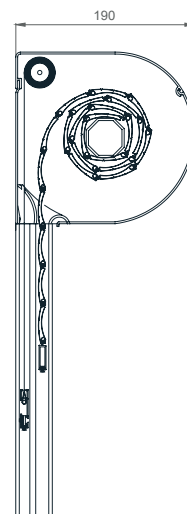

## TEHNIČNE SKICE | Detajli senčil:

OVAL 137

OVAL 165

OVAL 180

### VODILA

53 X 22mm

80 X 22mm

53 X 39mm

85 X 39mm

### LAMELE

FALCON - 39mm

PERFO

ALU - 39mm

### TABELA VELIKOSTI OMARIC

Lamela/Osovinna	FALCON / 60mm		ALU / 40mm		ALU / 60mm	
velikost omarice	KOM.	KOM.	KOM.	KOM.	KOM.	KOM.
13,7 cm	110,0	-	173,9	-	146,3	-
15,0 cm	-	-	-	-	-	-
16,5 cm	184,0	141,0	265,0	202,3	249,9	189,9
18,0 cm	249,0	210,0	319,9	255*	309,9	255*
20,5 cm	-	-	-	-	-	-