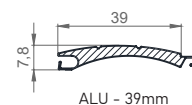

## TEHNIČNE SKICE | Detajli senčil:

OVAL 137

OVAL 165

OVAL 180

### VODILA

53 X 22mm

80 X 22mm

53 X 39mm

85 X 39mm

### LAMELE

FALCON - 39mm

PERFO

ALU - 39mm

### TABELA VELIKOSTI OMARIC

Lamela/Osovinna	FALCON / 60mm		ALU / 40mm		ALU / 60mm	
velikost omarice	KOM.	KOM.	KOM.	KOM.	KOM.	KOM.
13,7 cm	110,0	-	173,9	-	146,3	-
15,0 cm	-	-	-	-	-	-
16,5 cm	184,0	141,0	265,0	202,3	249,9	189,9
18,0 cm	249,0	210,0	319,9	255*	309,9	255*
20,5 cm	-	-	-	-	-	-