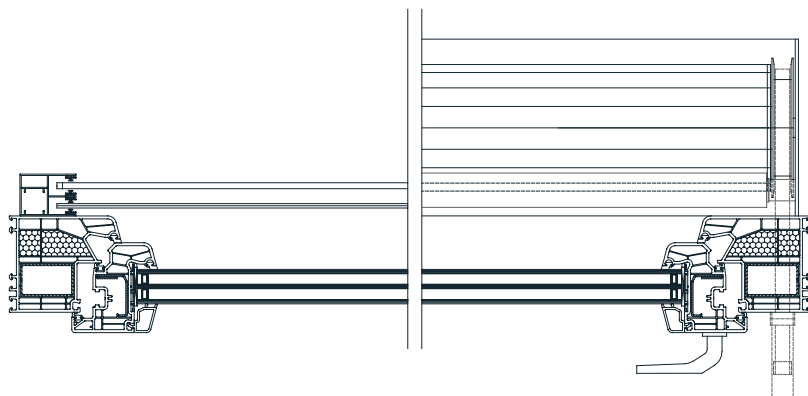

Predokenska roleta OVAL

TEHNIČNE SKICE | Detajli senčil: