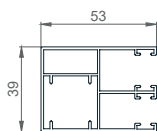

## TEHNIČNE SKICE | Detajli senčil:

OVAL 137

OVAL 165

OVAL 180

### VODILA

53 X 22mm

80 X 22mm

53 X 39mm

85 X 39mm